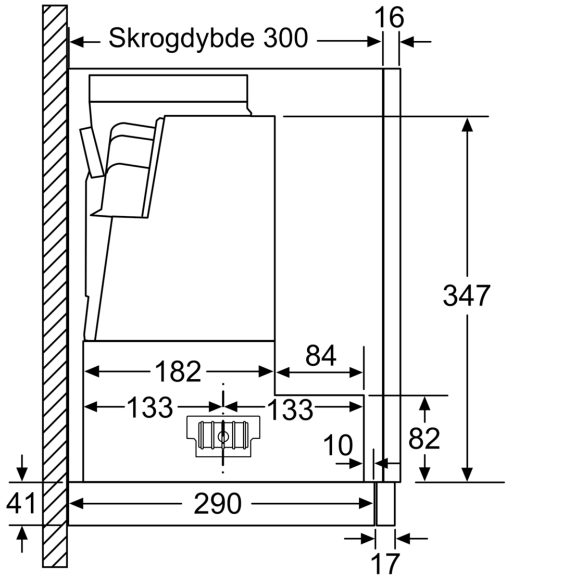

Måltegninger

Mål i mm