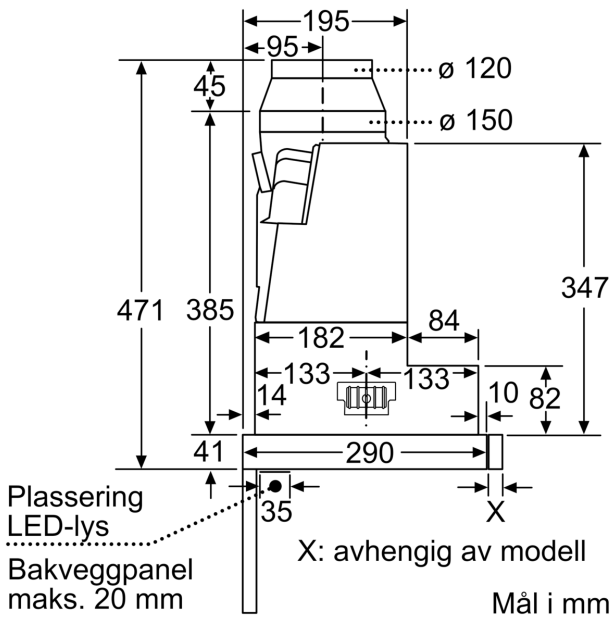

#### Planlegging og installasjon

- Teleskopisk komfortfeste
- Dimensjoner (HxBxD): 426 x 898 x 290 mm
- Diameter kanal Ø 150 mm (Ø 120 mm vedlagt)
- Med tilbakeslagsventil
- Leveres uten gripelist

#### Forbruk

- Energiklasse: A (på en skala fra A++ til E)
- Gjennomsnittlig energiforbruk: 38.1 kWh/år\*

\* i henhold til EU regulering nr. 65/2014

Måltegninger

Mål i mm

Mål i mm

Mål i mm

Mål i mm