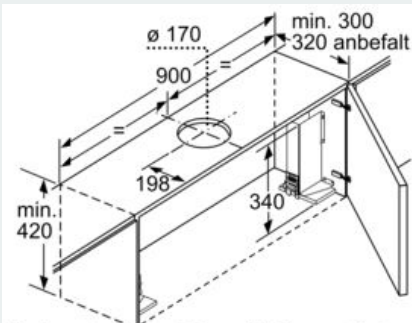

**iQ300, Uttrekkbar ventilator, 90 cm,
sølvmetallic
LI97RB530**

Måltegninger

Mål i mm

Mål i mm

Mål i mm

Mål i mm

Mål i mm

Mål i mm

iQ300, Uttrekkbar ventilator, 90 cm,
sølvmetallic
LI97RB530

Måltegninger

Mulighet for
dybdejustering av
filteruttrekket opptil 29 mm

Mål i mm

Ved montering av 90 cm slimline ventilator
i et 90 cm bredt overskap er det påkrevd
med monteringssett. De to monteringsvinklene
skrus fast i skapet på høyre og venstre side.
Montering med sjablong.

Mål i mm