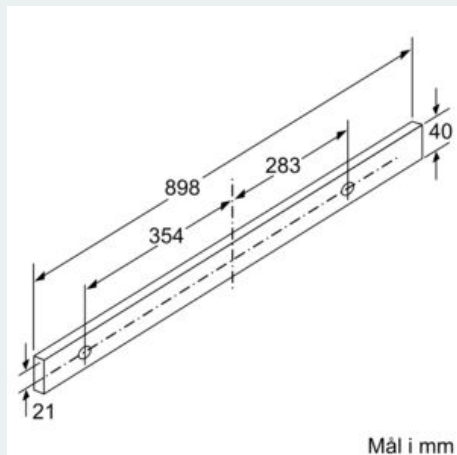

**iQ300, Uttrekkbar ventilator, 90 cm,
sølvmetallic
LI97RB530**

Måltegninger

Mål i mm

Mål i mm

Mål i mm

Mål i mm

Mål i mm

Mål i mm

iQ300, Uttrekkbar ventilator, 90 cm,
sølvmetallic
LI97RB530

Måltegninger

Mulighet for
dybdejustering av
filteruttrekket opptil 29 mm

Mål i mm

Ved montering av 90 cm slimline ventilator
i et 90 cm bredt overskap er det påkrevd
med monteringssett. De to monteringsvinklene
skrus fast i skapet på høyre og venstre side.
Montering med sjablong.

Mål i mm