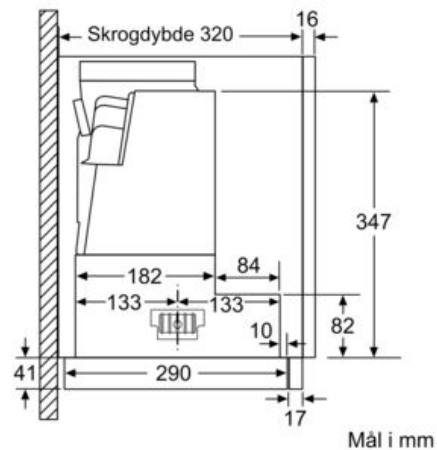

Beskrivelse

Teknisk data

Type : Pull-out
 Godkjennelse : CE, VDE
 Lengden på strømledningen : 175 cm
 Nisjemål (H x B x D) : 385mm x 524.0mm x 290mm mm
 Minsteavstand til el. kokepl. : 430 mm
 Minsteavstand til gassbluss : 650 mm
 Nettvekt : 13,7 kg
 Kontrolltype : Elektronisk
 Maks. luftgjennomstrømming : 408 m³/h
 Intensivinnstilling luftgjennomstrømming omluft : 496 m³/h
 Maks. luftgjennomstrømming omluft : 358 m³/h
 Intensivinnstilling luftgjennomstrømming : 758 m³/h
 Antall lamper : 2
 Støynivå : 54 dB(A) re 1 pW
 Diameter kanalsett : 150 / 120 mm
 Materiale, fettfilter : Vaskebar aluminium
 EAN-kode : 4242003723326
 Tilkoblingseffekt : 146 W
 Sikring : 10 A
 Spenning : 220-240 V
 Frekvens : 50; 60 Hz
 Støpseltype : Schuko-/Gardy støpsel med jord
 Installasjonstype : Bygg-inn

**iQ300, Uttrekkbar ventilator, 90 cm,
sølvmetallic
LI97RB530**

Måltegninger

Mål i mm

Mål i mm

Mål i mm

Mål i mm

Mål i mm

Mål i mm

iQ300, Uttrekkbar ventilator, 90 cm,
sølvmetallic
LI97RB530

Måltegninger

Mulighet for
dybdejustering av
filteruttrekket opptil 29 mm

Mål i mm

Ved montering av 90 cm slimline ventilator
i et 90 cm bredt overskap er det påkrevd
med monteringssett. De to monteringsvinklene
skrus fast i skapet på høyre og venstre side.
Montering med sjablong.

Mål i mm