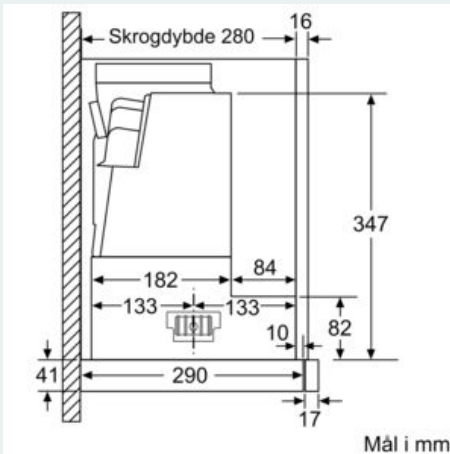

Beskrivelse

Teknisk data

Type : Pull-out
 Godkjennelse : CE, VDE
 Lengden på strømledningen : 175 cm
 Nisjemål (H x B x D) : 385mm x 524.0mm x 290mm mm
 Minsteavstand til el. kokepl. : 430 mm
 Minsteavstand til gassbluss : 650 mm
 Nettvekt : 13,7 kg
 Kontrolltype : Elektronisk
 Maks. luftgjennomstrømming : 408 m³/h
 Intensivinnstilling luftgjennomstrømming omluft : 496 m³/h
 Maks. luftgjennomstrømming omluft : 358 m³/h
 Intensivinnstilling luftgjennomstrømming : 758 m³/h
 Antall lamper : 2
 Støynivå : 54 dB(A) re 1 pW
 Diameter kanalsett : 150 / 120 mm
 Materiale, fettfilter : Vaskebar aluminium
 EAN-kode : 4242003723326
 Tilkoblingseffekt : 146 W
 Sikring : 10 A
 Spenning : 220-240 V
 Frekvens : 50; 60 Hz
 Støpseltype : Schuko-/Gardy støpsel med jord
 Installasjonstype : Bygg-inn

**iQ300, Uttrekkbar ventilator, 90 cm,
sølvmetallic
LI97RB530**

Måltegninger

Mål i mm

Mål i mm

Mål i mm

Mål i mm

Mål i mm

Mål i mm

iQ300, Uttrekkbar ventilator, 90 cm,
sølvmetallic
LI97RB530

Måltegninger

Mulighet for
dybdejustering av
filteruttrekket opptil 29 mm

Mål i mm

Ved montering av 90 cm slimline ventilator
i et 90 cm bredt overskap er det påkrevd
med monteringssett. De to monteringsvinklene
skrus fast i skapet på høyre og venstre side.
Montering med sjablong.

Mål i mm