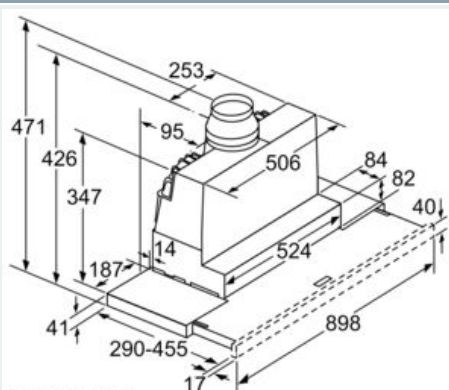

Beskrivelse

Teknisk data

Type : Pull-out
 Godkjennelse : CE, VDE
 Lengden på strømledningen : 175 cm
 Nisjemål (H x B x D) : 385mm x 524.0mm x 290mm mm
 Minsteavstand til el. kokepl. : 430 mm
 Minsteavstand til gassbluss : 650 mm
 Nettvekt : 13,7 kg
 Kontrolltype : Elektronisk
 Maks. luftgjennomstrømming : 408 m³/h
 Intensivinnstilling luftgjennomstrømming omluft : 496 m³/h
 Maks. luftgjennomstrømming omluft : 358 m³/h
 Intensivinnstilling luftgjennomstrømming : 758 m³/h
 Antall lamper : 2
 Støynivå : 54 dB(A) re 1 pW
 Diameter kanalsett : 150 / 120 mm
 Materiale, fettfilter : Vaskebar aluminium
 EAN-kode : 4242003723326
 Tilkoblingseffekt : 146 W
 Sikring : 10 A
 Spenning : 220-240 V
 Frekvens : 50; 60 Hz
 Støpseltype : Schuko-/Gardy støpsel med jord
 Installasjonstype : Bygg-inn

**iQ300, Uttrekkbar ventilator, 90 cm,
sølvmetallic
LI97RB530**

Måltegninger

Mål i mm

Mål i mm

Mål i mm

Mål i mm

Mål i mm

Mål i mm

iQ300, Uttrekkbar ventilator, 90 cm,
sølvmetallic
LI97RB530

Måltegninger

Mulighet for
dybdejustering av
filteruttrekket opptil 29 mm

Mål i mm

Ved montering av 90 cm slimline ventilator
i et 90 cm bredt overskap er det påkrevd
med monteringssett. De to monteringsvinklene
skrus fast i skapet på høyre og venstre side.
Montering med sjablong.

Mål i mm