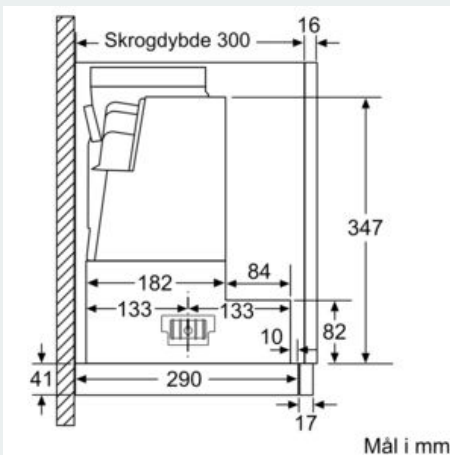

Beskrivelse

Teknisk data

Type : Pull-out
 Godkjennelse : CE, VDE
 Lengden på strømledningen : 175 cm
 Nisjemål (H x B x D) : 385mm x 524.0mm x 290mm mm
 Minsteavstand til el. kokepl. : 430 mm
 Minsteavstand til gassbluss : 650 mm
 Nettvekt : 13,7 kg
 Kontrolltype : Elektronisk
 Maks. luftgjennomstrømming : 408 m³/h
 Intensivinnstilling luftgjennomstrømming omluft : 496 m³/h
 Maks. luftgjennomstrømming omluft : 358 m³/h
 Intensivinnstilling luftgjennomstrømming : 758 m³/h
 Antall lamper : 2
 Støynivå : 54 dB(A) re 1 pW
 Diameter kanalsett : 150 / 120 mm
 Materiale, fettfilter : Vaskebar aluminium
 EAN-kode : 4242003723326
 Tilkoblingseffekt : 146 W
 Sikring : 10 A
 Spenning : 220-240 V
 Frekvens : 50; 60 Hz
 Støpseltype : Schuko-/Gardy støpsel med jord
 Installasjonstype : Bygg-inn

**iQ300, Uttrekkbar ventilator, 90 cm,
sølvmetallic
LI97RB530**

Måltegninger

Mål i mm

Mål i mm

Mål i mm

Mål i mm

Mål i mm

Mål i mm

iQ300, Uttrekkbar ventilator, 90 cm,
sølvmetallic
LI97RB530

Måltegninger

Mulighet for
dybdejustering av
filteruttrekket opptil 29 mm

Mål i mm

Ved montering av 90 cm slimline ventilator
i et 90 cm bredt overskap er det påkrevd
med monteringssett. De to monteringsvinklene
skrus fast i skapet på høyre og venstre side.
Montering med sjablong.

Mål i mm