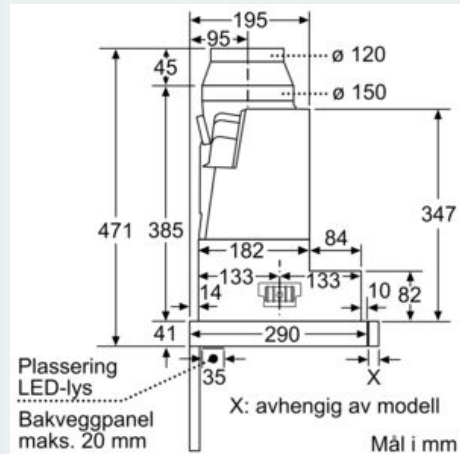

Beskrivelse

Teknisk data

Type : Pull-out
 Godkjennelse : CE, VDE
 Lengden på strømledningen : 175 cm
 Nisjemål (H x B x D) : 385mm x 524.0mm x 290mm mm
 Minsteavstand til el. kokepl. : 430 mm
 Minsteavstand til gassbluss : 650 mm
 Nettvekt : 13,7 kg
 Kontrolltype : Elektronisk
 Maks. luftgjennomstrømming : 408 m³/h
 Intensivinnstilling luftgjennomstrømming omluft : 496 m³/h
 Maks. luftgjennomstrømming omluft : 358 m³/h
 Intensivinnstilling luftgjennomstrømming : 758 m³/h
 Antall lamper : 2
 Støynivå : 54 dB(A) re 1 pW
 Diameter kanalsett : 150 / 120 mm
 Materiale, fettfilter : Vaskebar aluminium
 EAN-kode : 4242003723326
 Tilkoblingseffekt : 146 W
 Sikring : 10 A
 Spenning : 220-240 V
 Frekvens : 50; 60 Hz
 Støpseltype : Schuko-/Gardy støpsel med jord
 Installasjonstype : Bygg-inn

**iQ300, Uttrekkbar ventilator, 90 cm,
sølvmetallic
LI97RB530**

Måltegninger

Mål i mm

Mål i mm

Mål i mm

Mål i mm

Mål i mm

Mål i mm

iQ300, Uttrekkbar ventilator, 90 cm,
sølvmetallic
LI97RB530

Måltegninger

Mulighet for
dybdejustering av
filteruttrekket opptil 29 mm

Mål i mm

Ved montering av 90 cm slimline ventilator
i et 90 cm bredt overskap er det påkrevd
med monteringssett. De to monteringsvinklene
skrus fast i skapet på høyre og venstre side.
Montering med sjablong.

Mål i mm