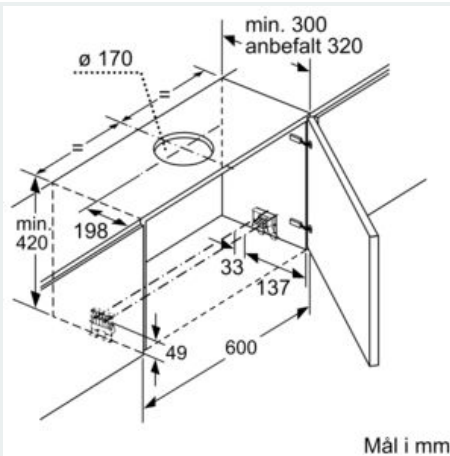

Beskrivelse

Teknisk data

Type : Pull-out
 Godkjennelse : CE, VDE
 Lengden på strømledningen : 175 cm
 Nisjemål (H x B x D) : 385mm x 524.0mm x 290mm mm
 Minsteavstand til el. kokepl. : 430 mm
 Minsteavstand til gassbluss : 650 mm
 Nettvekt : 13,7 kg
 Kontrolltype : Elektronisk
 Maks. luftgjennomstrømming : 408 m³/h
 Intensivinnstilling luftgjennomstrømming omluft : 496 m³/h
 Maks. luftgjennomstrømming omluft : 358 m³/h
 Intensivinnstilling luftgjennomstrømming : 758 m³/h
 Antall lamper : 2
 Støynivå : 54 dB(A) re 1 pW
 Diameter kanalsett : 150 / 120 mm
 Materiale, fettfilter : Vaskebar aluminium
 EAN-kode : 4242003723326
 Tilkoblingseffekt : 146 W
 Sikring : 10 A
 Spenning : 220-240 V
 Frekvens : 50; 60 Hz
 Støpseltype : Schuko-/Gardy støpsel med jord
 Installasjonstype : Bygg-inn

**iQ300, Uttrekkbar ventilator, 90 cm,
sølvmetallic
LI97RB530**

Måltegninger

Mål i mm

Mål i mm

Mål i mm

Mål i mm

Mål i mm

Mål i mm

iQ300, Uttrekkbar ventilator, 90 cm,
sølvmetallic
LI97RB530

Måltegninger

Mulighet for
dybdejustering av
filteruttrekket opptil 29 mm

Mål i mm

Ved montering av 90 cm slimline ventilator
i et 90 cm bredt overskap er det påkrevd
med monteringssett. De to monteringsvinklene
skrus fast i skapet på høyre og venstre side.
Montering med sjablong.

Mål i mm