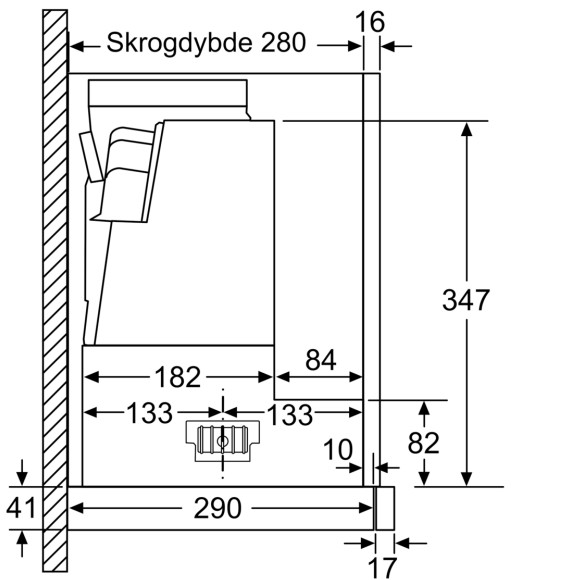

Planlegging og installasjon

- Teleskopisk komfortfeste
- Dimensjoner (HxBxD): 426 x 598 x 290 mm
- Diameter kanal Ø 150 mm (Ø 120 mm vedlagt)
- Med tilbakeslagsventil
- Gripelist med studioLine logo er inkludert

Mulighet for dybdejustering av filteruttrekket opptil 29 mm

Mål i mm

Mål i mm

Mål i mm

Mål i mm

Måltegninger

Plassering LED-lys
 Bakveggpanel maks. 20 mm