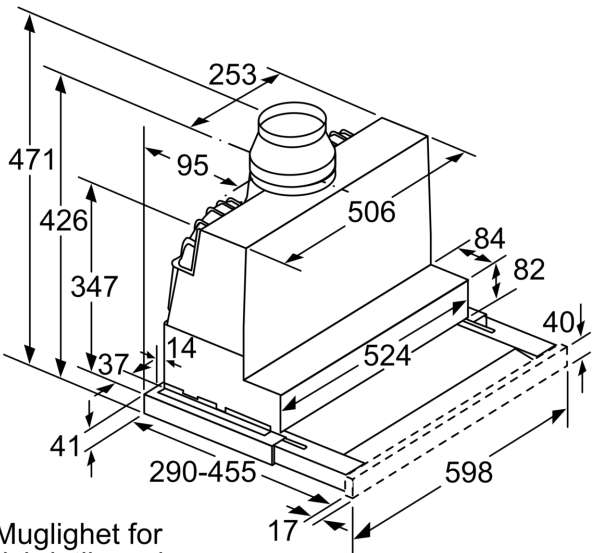

Planlegging og installasjon

- Teleskopisk komfortfeste
- Dimensjoner (HxBxD): 426 x 598 x 290 mm
- Diameter kanal Ø 150 mm (Ø 120 mm vedlagt)
- Med tilbakeslagsventil
- Gripelist med studioLine logo er inkludert

Mulighet for dybdejustering av filteruttrekket opptil 29 mm

Mål i mm

Mål i mm

Mål i mm

Mål i mm

Måltegninger

Plassering LED-lys
 Bakveggpanel maks. 20 mm