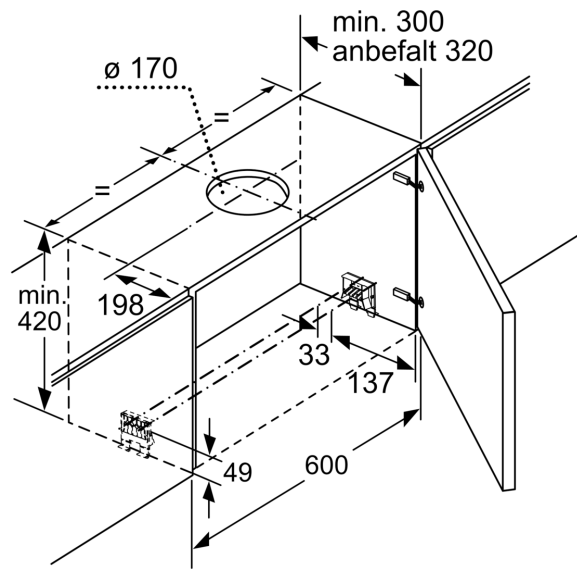

Planlegging og installasjon

- Teleskopisk komfortfeste
- Dimensjoner (HxBxD): 426 x 598 x 290 mm
- Diameter kanal Ø 150 mm (Ø 120 mm vedlagt)
- Med tilbakeslagsventil
- Gripelist med studioLine logo er inkludert

Mulighet for dybdejustering av filteruttrekket opptil 29 mm

Mål i mm

Mål i mm

Mål i mm

Mål i mm

Måltegninger

Plassering LED-lys
 Bakveggpanel maks. 20 mm