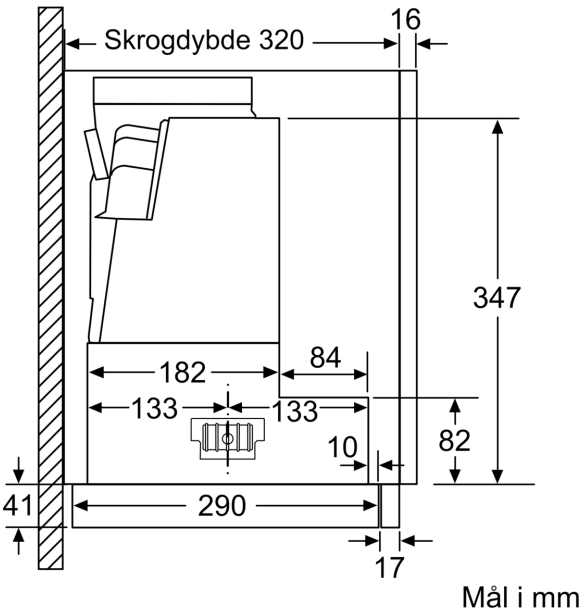

Beskrivelse

Teknisk data

Type:	Pull-out
Lengden på strømledningen:	175.0 cm
Nisjemål (H x B x D):	385mm x 524.0mm x 290mm mm
Minsteavstand til el. kokepl.:	430 mm
Minsteavstand til gassbluss:	650 mm
Vekt:	10.2 kg
Kontrolltype:	Elektronisk
Antall mulige innstillinger av hastighet:	3-trinns + intensiv innstilling
Maks. ytelse utluftsdrift:	399 m ³ /h
Intensivinnstilling luftgjennomstrømming omluft:	628 m ³ /h
Maks. kapasitet omluft:	358 m ³ /h
Utlufstdrift boost:	728 m ³ /h
Maksimal luftstrøm:	399 m ³ /h
Antall lamper:	2
Lydnivå:	53 dB(A) re 1 pW
Diameter kanalsett:	120 / 150 mm
Materiale, fettfilter:	Vaskbart rustfritt stål
EAN-kode:	4242003880203
Tilkoblingsgrad:	144 W
Sikring:	10 A
Spenning:	220-240 V
Frekvens:	50; 60 Hz
Støpseltype:	Schuko-/Gardy støpsel med jord
Type installasjon:	Innbygging
Moduser for forsinket avstengning:	10 min

Planlegging og installasjon

- Teleskopisk komfortfeste
- Dimensjoner (HxBxD): 426 x 598 x 290 mm
- Diameter kanal Ø 150 mm (Ø 120 mm vedlagt)
- Med tilbakeslagsventil
- Gripelist med studioLine logo er inkludert

Mulighet for dybdejustering av filteruttrekket opptil 29 mm

Mål i mm

Mål i mm

Mål i mm

Mål i mm

Måltegninger

Plassering LED-lys
 Bakveggpanel maks. 20 mm