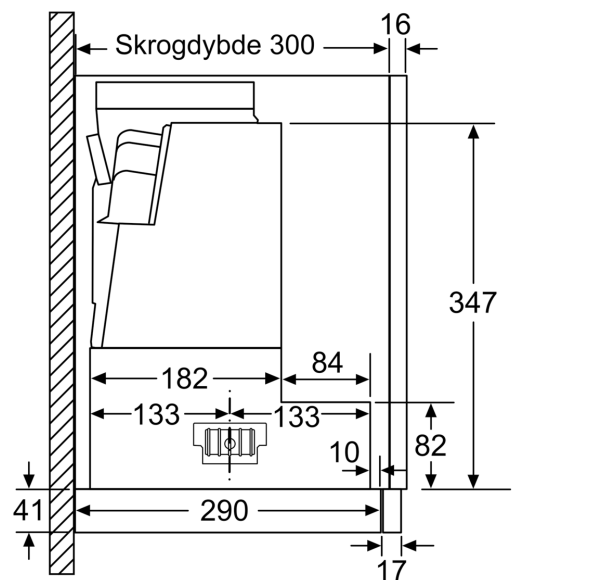

Beskrivelse

Teknisk data

Type:	Pull-out
Lengden på strømledningen:	175.0 cm
Nisjemål (H x B x D):	385mm x 524.0mm x 290mm mm
Minsteavstand til el. kokepl.:	430 mm
Minsteavstand til gassbluss:	650 mm
Vekt:	10.2 kg
Kontrolltype:	Elektronisk
Antall mulige innstillinger av hastighet:	3-trinns + intensiv innstilling
Maks. ytelse utluftsdrift:	399 m ³ /h
Intensivinnstilling luftgjennomstrømming omluft:	628 m ³ /h
Maks. kapasitet omluft:	358 m ³ /h
Utlufstdrift boost:	728 m ³ /h
Maksimal luftstrøm:	399 m ³ /h
Antall lamper:	2
Lydnivå:	53 dB(A) re 1 pW
Diameter kanalsett:	120 / 150 mm
Materiale, fettfilter:	Vaskbart rustfritt stål
EAN-kode:	4242003880203
Tilkoblingsgrad:	144 W
Sikring:	10 A
Spenning:	220-240 V
Frekvens:	50; 60 Hz
Støpseltype:	Schuko-/Gardy støpsel med jord
Type installasjon:	Innbygging
Moduser for forsinket avstengning:	10 min

Planlegging og installasjon

- Teleskopisk komfortfeste
- Dimensjoner (HxBxD): 426 x 598 x 290 mm
- Diameter kanal Ø 150 mm (Ø 120 mm vedlagt)
- Med tilbakeslagsventil
- Gripelist med studioLine logo er inkludert

Mulighet for dybdejustering av filteruttrekket opptil 29 mm

Mål i mm

Mål i mm

Mål i mm

Mål i mm

Måltegninger

Plassering LED-lys
 Bakveggpanel maks. 20 mm