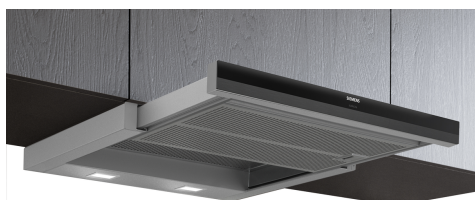

iQ300, Uttrekkbar ventilator, 60 cm, Sølvmetallic LI67SB531S

A

Ekstra tilbehør

LZ46561 Gripelist svart 60cm, LZ46600 Senkeramme, LZ46850 Gripelist, rustfri m logo, HZG9AS00S Adapter, LZ10ITP00 Long life filter (erstatning), LZ11ITD11 Omluftsett, long life (ekstern), LZ11IXB16 Clean Air Plus filter (erstatning), LZ11IXC16 Clean Air Plus Omluftsett (ekstern), LZ12ITB14 Clean Air standard filter (erstatning), LZ12ITI14 Clean Air std. omluftsett (ekst., inox), LZ45610 Standardfilter (erstatning), LZ45650 Omluftsett standard, LZ46521 Gripelist hvit 60cm, LZ46551 TILBEHØR VENTILATOR

Kraftig uttrekkbar ventilator med nesten helt usynlig plassering i overskapet for et stilrent kjøkken.

- ✓ iQdrive-motor - En stillegående motor med høy ytelse som garantert fjerner damp og stekelukt.
- ✓ LED-lys optimaliserer belysning og omgivelser ved matlaging.

iQ300, Uttrekkbar ventilator, 60 cm, Sølvmetallic LI67SB531S

Beskrivelse

Variant

- 60 cm
- sølv metallic
- For montering i et 60cm bredt veggskap
- For utlufts- eller omluftsdrift
- Ved omluftsdrift kan det brukes standardkullfilter eller cleanAir modul (ekstra tilbehør)