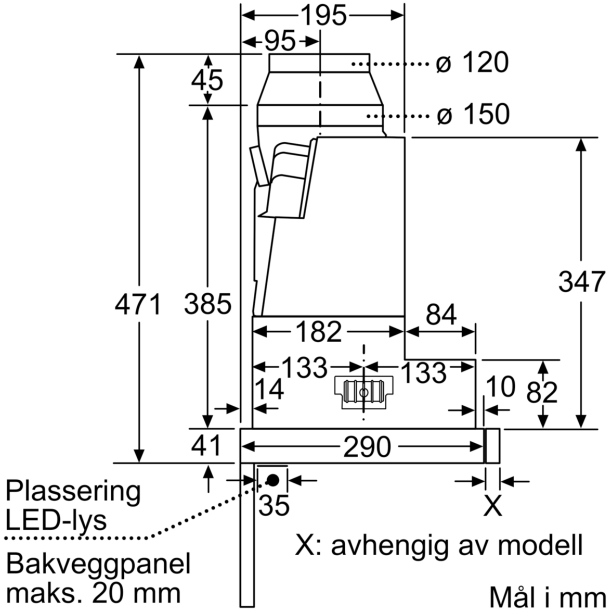

Planlegging og installasjon

- Teleskopisk komfortfeste
- Dimensjoner (HxBxD): 426 x 598 x 290 mm
- Diameter kanal Ø 150 mm (Ø 120 mm vedlagt)
- Med tilbakeslagsventil
- Gripelist med studioLine logo er inkludert

Mulighet for dybdejustering av filteruttrekket opptil 29 mm

Mål i mm

Mål i mm

Mål i mm

Mål i mm

Måltegninger

Plassering LED-lys
 Bakveggpanel maks. 20 mm