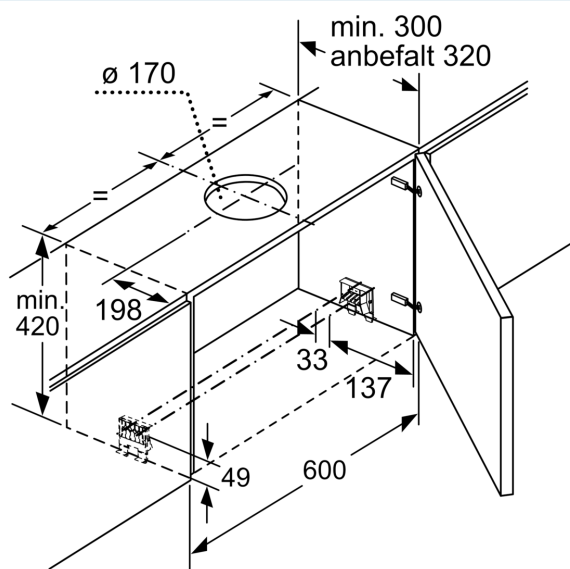

Planlegging og installasjon

- Teleskopisk komfortfeste
- Dimensjoner (HxBxD): 426 x 598 x 290 mm
- Diameter kanal Ø 150 mm (Ø 120 mm vedlagt)
- Gripelist i rustfritt stål følger med

Forbruk

- Energiklasse: A (på en skala fra A++ til E)
- Gjennomsnittlig energiforbruk: 37.9 kWh/år*

* i henhold til EU regulering nr. 65/2014

iQ300, Uttrekkbar ventilator, 60 cm, Sølvmetallic
LI67SA531

Måltegninger

Mulighet for dybdejustering av filteruttrekket opptil 29 mm

Mål i mm

Mål i mm

Mål i mm

Mål i mm

Måltegninger