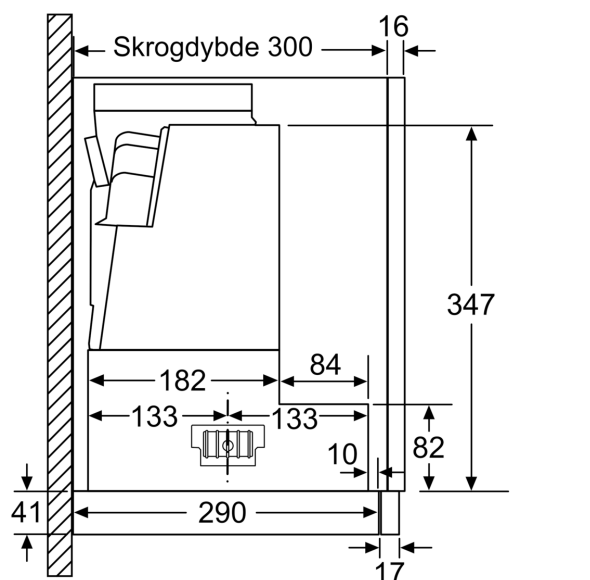

Planlegging og installasjon

- Teleskopisk komfortfeste
- Dimensjoner (HxBxD): 426 x 598 x 290 mm
- Diameter kanal Ø 150 mm (Ø 120 mm vedlagt)
- Gripelist i rustfritt stål følger med

Forbruk

- Energiklasse: A (på en skala fra A++ til E)
- Gjennomsnittlig energiforbruk: 37.9 kWh/år*

* i henhold til EU regulering nr. 65/2014

iQ300, Uttrekkbar ventilator, 60 cm, Sølvmetallic
LI67SA531

Måltegninger

Mulighet for dybdejustering av filteruttrekket opptil 29 mm

Mål i mm

Mål i mm

Mål i mm

Mål i mm

Måltegninger