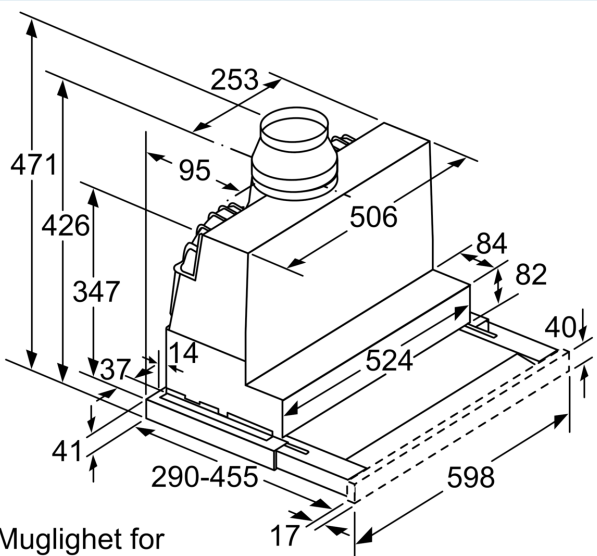

Planlegging og installasjon

- Teleskopisk komfortfeste
- Dimensjoner (HxBxD): 426 x 598 x 290 mm
- Diameter kanal Ø 150 mm (Ø 120 mm vedlagt)
- Gripelist i rustfritt stål følger med

Forbruk

- Energiklasse: A (på en skala fra A++ til E)
- Gjennomsnittlig energiforbruk: 37.9 kWh/år*

* i henhold til EU regulering nr. 65/2014

iQ300, Uttrekkbar ventilator, 60 cm, Sølvmetallic
LI67SA531

Måltegninger

Mulighet for dybdejustering av filteruttrekket opptil 29 mm

Mål i mm

Mål i mm

Mål i mm

Mål i mm

Måltegninger