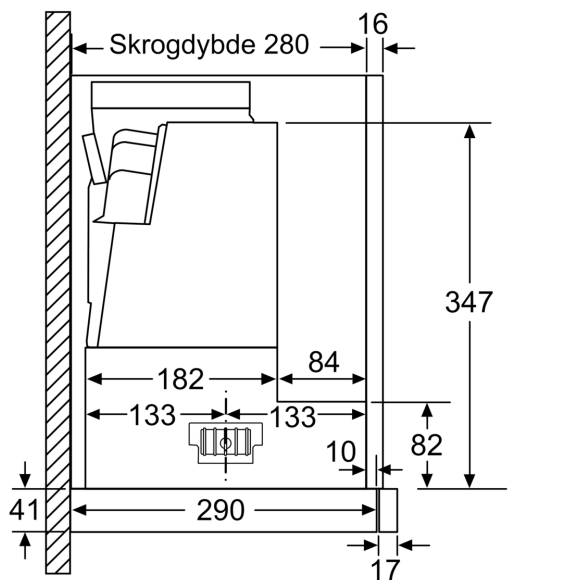

Planlegging og installasjon

- Teleskopisk komfortfeste
- Dimensjoner (HxBxD): 426 x 598 x 290 mm
- Diameter kanal Ø 150 mm (Ø 120 mm vedlagt)
- Gripelist i rustfritt stål følger med

Forbruk

- Energiklasse: A (på en skala fra A++ til E)
- Gjennomsnittlig energiforbruk: 37.9 kWh/år*

* i henhold til EU regulering nr. 65/2014

iQ300, Uttrekkbar ventilator, 60 cm, Sølvmetallic
LI67SA531

Måltegninger

Mulighet for dybdejustering av filteruttrekket opptil 29 mm

Mål i mm

Mål i mm

Mål i mm

Mål i mm

Måltegninger