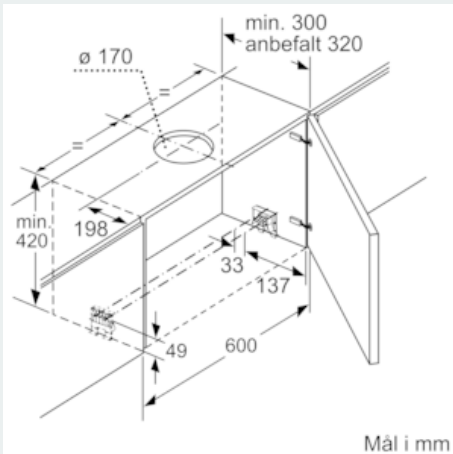

iQ300, Uttrekkbar ventilator, 60 cm, sølvmetallic LI67RC530

Måltegninger