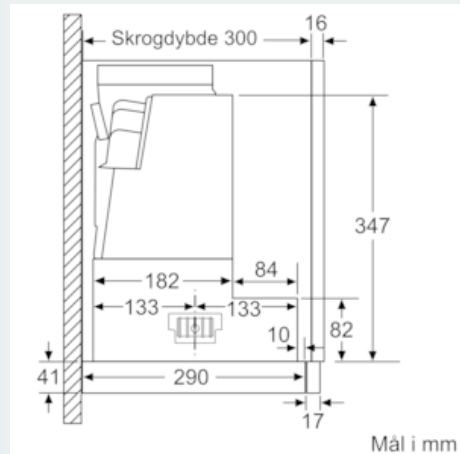

iQ300, Uttrekkbar ventilator, 60 cm, sølvmetallic LI67RC530

Måltegninger