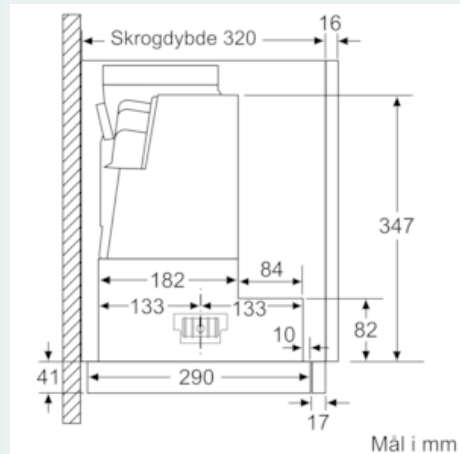

iQ300, Uttrekkbar ventilator, 60 cm, sølvmetallic LI67RC530

Måltegninger