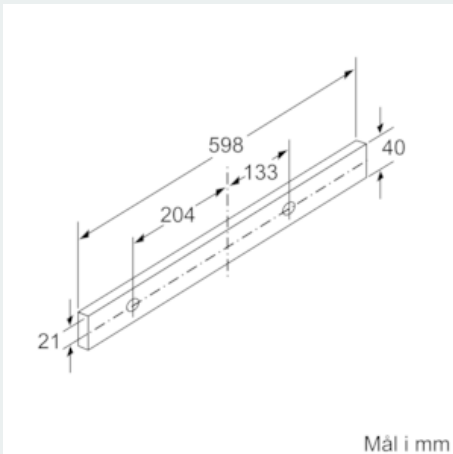

iQ300, Uttrekkbar ventilator, 60 cm, sølvmetallic LI67RC530

Måltegninger