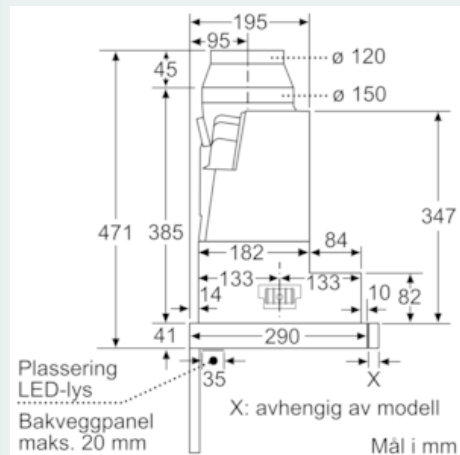

iQ300, Uttrekkbar ventilator, 60 cm, sølvmetallic LI67RC530

Måltegninger