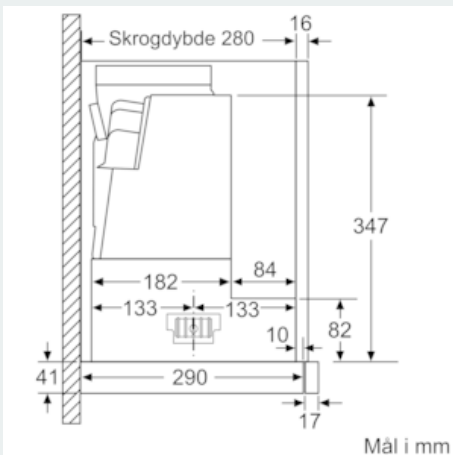

iQ300, Uttrekkbar ventilator, 60 cm, sølvmetallic LI67RC530

Måltegninger