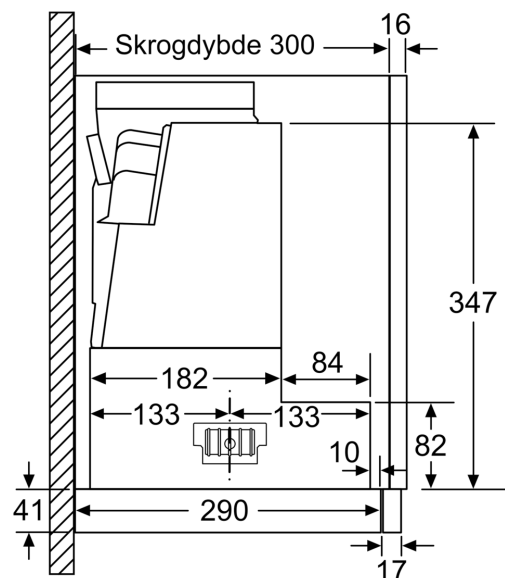

Beskrivelse

Teknisk data

Type:	Pull-out
Lengden på strømledningen:	175.0 cm
Nisjemål (H x B x D):	385mm x 524.0mm x 290mm mm
Minsteavstand til el. kokepl.:	430 mm
Minsteavstand til gassbluss:	650 mm
Vekt:	10.6 kg
Kontrolltype:	Elektronisk
Antall mulige innstillinger av hastighet:	3-trinns + intensiv innstilling
Maks. ytelse utluftsdrift:	399 m³/h
Intensivinnstilling luftgjennomstrømming omluft:	628 m³/h
Maks. kapasitet omluft:	358 m³/h
Utluftsdrift boost:	728 m³/h
Maksimal luftstrøm:	399 m³/h
Antall lamper:	2
Lydnivå:	53 dB(A) re 1 pW
Diameter kanalsett:	120 / 150 mm
Materiale, fettfilter:	Vaskbart rustfritt stål
EAN-kode:	4242003880142
Tilkoblingsgrad:	144 W
Sikring:	10 A
Spenning:	220-240 V
Frekvens:	50; 60 Hz
Støpseltype:	Schuko-/Gardy støpsel med jord
Type installasjon:	Innbygging
Moduser for forsinket avstengning:	10 min

Planlegging og installasjon

- Teleskopisk komfortfeste
- Dimensjoner (HxBxD): 426 x 598 x 290 mm
- Diameter kanal Ø 150 mm (Ø 120 mm vedlagt)
- Med tilbakeslagsventil
- Leveres uten gripelist

Forbruk

- Energiklasse: A (på en skala fra A++ til E)
- Gjennomsnittlig energiforbruk: 37.9 kWh/år*

* i henhold til EU regulering nr. 65/2014

iQ300, Uttrekkbar ventilator, 60 cm, Sølvmetallic
LI67RB531

Måltegninger

Mulighet for dybdejustering av filteruttrekket opptil 29 mm

Mål i mm

Mål i mm

Mål i mm

Mål i mm

Måltegninger