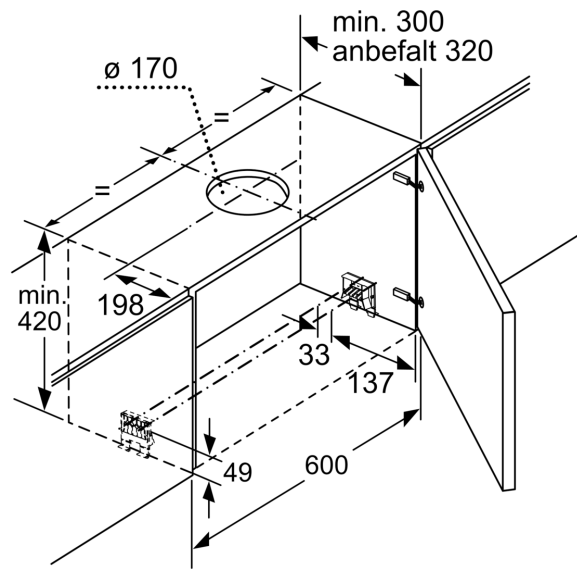

Planlegging og installasjon

- Teleskopisk komfortfeste
- Dimensjoner (HxBxD): 426 x 598 x 290 mm
- Diameter kanal Ø 150 mm (Ø 120 mm vedlagt)
- Med tilbakeslagsventil
- Leveres uten gripelist

Forbruk

- Energiklasse: A (på en skala fra A++ til E)
- Gjennomsnittlig energiforbruk: 37.9 kWh/år*

* i henhold til EU regulering nr. 65/2014

iQ300, Uttrekkbar ventilator, 60 cm, Sølvmetallic
LI67RB531

Måltegninger

Mulighet for dybdejustering av filteruttrekket opptil 29 mm

Mål i mm

Mål i mm

Mål i mm

Mål i mm

Måltegninger