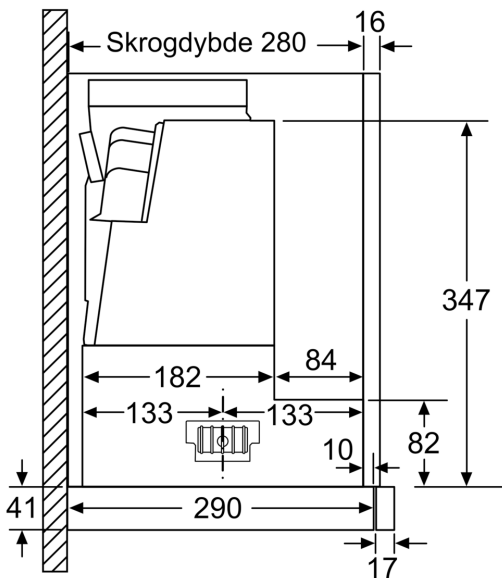

Beskrivelse

Teknisk data

Type:	Pull-out
Lengden på strømledningen:	175.0 cm
Nisjemål (H x B x D):	385mm x 524.0mm x 290mm mm
Minsteavstand til el. kokepl.:	430 mm
Minsteavstand til gassbluss:	650 mm
Vekt:	10.6 kg
Kontrolltype:	Elektronisk
Antall mulige innstillinger av hastighet:	3-trinns + intensiv innstilling
Maks. ytelse utluftsdrift:	399 m³/h
Intensivinnstilling luftgjennomstrømming omluft:	628 m³/h
Maks. kapasitet omluft:	358 m³/h
Utluftsdrift boost:	728 m³/h
Maksimal luftstrøm:	399 m³/h
Antall lamper:	2
Lydnivå:	53 dB(A) re 1 pW
Diameter kanalsett:	120 / 150 mm
Materiale, fettfilter:	Vaskbart rustfritt stål
EAN-kode:	4242003880142
Tilkoblingsgrad:	144 W
Sikring:	10 A
Spenning:	220-240 V
Frekvens:	50; 60 Hz
Støpseltype:	Schuko-/Gardy støpsel med jord
Type installasjon:	Innbygging
Moduser for forsinket avstengning:	10 min

Planlegging og installasjon

- Teleskopisk komfortfeste
- Dimensjoner (HxBxD): 426 x 598 x 290 mm
- Diameter kanal Ø 150 mm (Ø 120 mm vedlagt)
- Med tilbakeslagsventil
- Leveres uten gripelist

Forbruk

- Energiklasse: A (på en skala fra A++ til E)
- Gjennomsnittlig energiforbruk: 37.9 kWh/år*

* i henhold til EU regulering nr. 65/2014

iQ300, Uttrekkbar ventilator, 60 cm, Sølvmetallic
LI67RB531

Måltegninger

Mulighet for dybdejustering av filteruttrekket opptil 29 mm

Mål i mm

Mål i mm

Mål i mm

Mål i mm

Måltegninger