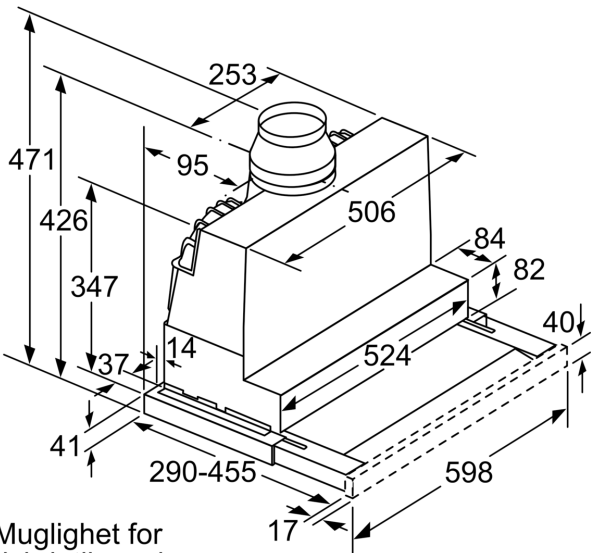

Planlegging og installasjon

- Teleskopisk komfortfeste
- Dimensjoner (HxBxD): 426 x 598 x 290 mm
- Diameter kanal Ø 150 mm (Ø 120 mm vedlagt)
- Med tilbakeslagsventil
- Leveres uten gripelist

Forbruk

- Energiklasse: A (på en skala fra A++ til E)
- Gjennomsnittlig energiforbruk: 37.9 kWh/år*

* i henhold til EU regulering nr. 65/2014

iQ300, Uttrekkbar ventilator, 60 cm, Sølvmetallic
LI67RB531

Måltegninger

Mulighet for dybdejustering av filteruttrekket opptil 29 mm

Mål i mm

Mål i mm

Mål i mm

Mål i mm

Måltegninger