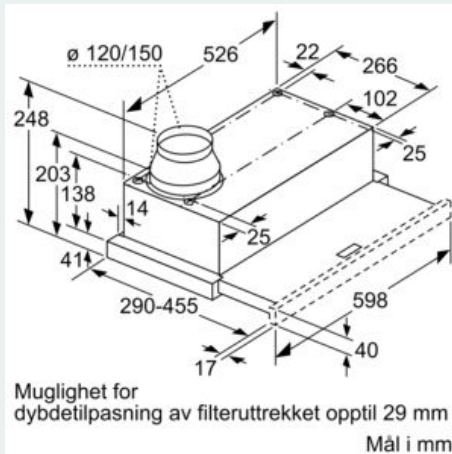

Beskrivelse

Teknisk data

Type : Pull-out
Godkjennelse : CE, VDE
Lengden på strømledningen : 175 cm
Nisjemål (H x B x D) : 162mm x 526.0mm x 290mm mm
Minsteavstand til el. kokepl. : 430 mm
Minsteavstand til gassbluss : 650 mm
Nettvekt : 8,615 kg
Kontrolltype : Mekanisk
Antall mulige innstillinger av hastighet : 3
Maks. luftgjennomstrømming : 388 m³/h
Maks. luftgjennomstrømming omluft : 195 m³/h
Antall lamper : 1
Støynivå : 67 dB(A) re 1 pW
Diameter kanalsett : 150 / 120 mm
Materiale, fettfilter : Vaskebar aluminium
EAN-kode : 4242003717868
Tilkoblingseffekt : 108 W
Sikring : 10 A
Spenning : 220-240 V
Frekvens : 50 Hz
Støpseltype : Schuko-/Gardy støpsel med jord
Installasjonstype : Bygg-inn

Design

- For montering i et 60cm bredt veggskap
- Gripelist i rustfritt stål følger med
- Vippebryter

Komfort

- Belysning: 1 x 3 W LED
- Metallfettfilter, kan vaskes i oppvaskmaskin

Dimensjoner:

- For utlufts- eller omluftsdrift
- Ved omluftsdrift behøves et kullfilterset (ekstra tilbehør)
- Med tilbakeslagsventil

iQ100, Uttrekkbar ventilator, 60 cm, sølvmetallic LI64MC520

Måltegninger

iQ100, Uttrekkbar ventilator, 60 cm,
sølvmetallic
LI64MC520

Måltegninger