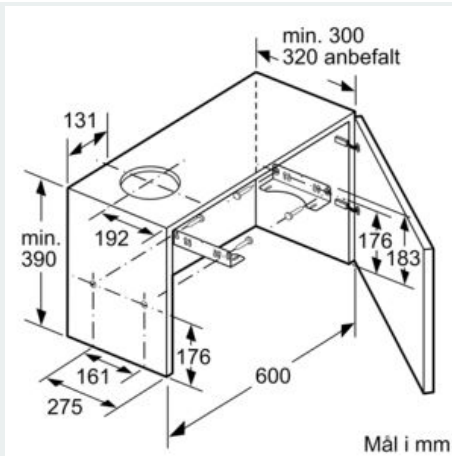

Beskrivelse

Teknisk data

Type : Pull-out
Godkjennelse : CE, VDE
Lengden på strømledningen : 175 cm
Nisjemål (H x B x D) : 162mm x 526.0mm x 290mm mm
Minsteavstand til el. kokepl. : 430 mm
Minsteavstand til gassbluss : 650 mm
Nettvekt : 8,615 kg
Kontrolltype : Mekanisk
Antall mulige innstillinger av hastighet : 3
Maks. luftgjennomstrømming : 388 m³/h
Maks. luftgjennomstrømming omluft : 195 m³/h
Antall lamper : 1
Støynivå : 67 dB(A) re 1 pW
Diameter kanalsett : 150 / 120 mm
Materiale, fettfilter : Vaskebar aluminium
EAN-kode : 4242003717868
Tilkoblingseffekt : 108 W
Sikring : 10 A
Spenning : 220-240 V
Frekvens : 50 Hz
Støpseltype : Schuko-/Gardy støpsel med jord
Installasjonstype : Bygg-inn

Design

- For montering i et 60cm bredt veggskap
- Gripelist i rustfritt stål følger med
- Vippebryter

Komfort

- Belysning: 1 x 3 W LED
- Metallfettfilter, kan vaskes i oppvaskmaskin

Dimensjoner:

- For utlufts- eller omluftsdrift
- Ved omluftsdrift behøves et kullfilterset (ekstra tilbehør)
- Med tilbakeslagsventil

iQ100, Uttrekkbar ventilator, 60 cm, sølvmetallic LI64MC520

Måltegninger

iQ100, Uttrekkbar ventilator, 60 cm,
sølvmetallic
LI64MC520

Måltegninger