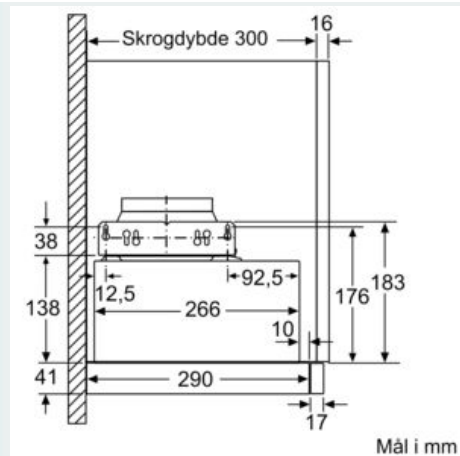

Beskrivelse

Teknisk data

Type : Pull-out
Godkjennelse : CE, VDE
Lengden på strømledningen : 175 cm
Nisjemål (H x B x D) : 162mm x 526.0mm x 290mm mm
Minsteavstand til el. kokepl. : 430 mm
Minsteavstand til gassbluss : 650 mm
Nettvekt : 8,615 kg
Kontrolltype : Mekanisk
Antall mulige innstillinger av hastighet : 3
Maks. luftgjennomstrømming : 388 m³/h
Maks. luftgjennomstrømming omluft : 195 m³/h
Antall lamper : 1
Støynivå : 67 dB(A) re 1 pW
Diameter kanalsett : 150 / 120 mm
Materiale, fettfilter : Vaskebar aluminium
EAN-kode : 4242003717868
Tilkoblingseffekt : 108 W
Sikring : 10 A
Spenning : 220-240 V
Frekvens : 50 Hz
Støpseltype : Schuko-/Gardy støpsel med jord
Installasjonstype : Bygg-inn

iQ100, Uttrekkbar ventilator, 60 cm, sølvmetallic LI64MC520

Måltegninger

iQ100, Uttrekkbar ventilator, 60 cm,
sølvmetallic
LI64MC520

Måltegninger