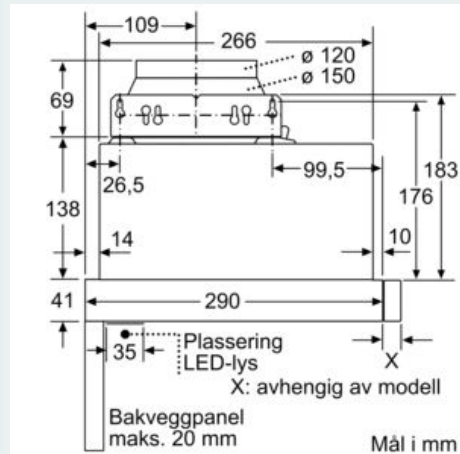

Beskrivelse

Teknisk data

Type : Pull-out
Godkjennelse : CE, VDE
Lengden på strømledningen : 175 cm
Nisjemål (H x B x D) : 162mm x 526.0mm x 290mm mm
Minsteavstand til el. kokepl. : 430 mm
Minsteavstand til gassbluss : 650 mm
Nettvekt : 8,615 kg
Kontrolltype : Mekanisk
Antall mulige innstillinger av hastighet : 3
Maks. luftgjennomstrømming : 388 m³/h
Maks. luftgjennomstrømming omluft : 195 m³/h
Antall lamper : 1
Støynivå : 67 dB(A) re 1 pW
Diameter kanalsett : 150 / 120 mm
Materiale, fettfilter : Vaskebar aluminium
EAN-kode : 4242003717868
Tilkoblingseffekt : 108 W
Sikring : 10 A
Spenning : 220-240 V
Frekvens : 50 Hz
Støpseltype : Schuko-/Gardy støpsel med jord
Installasjonstype : Bygg-inn

Design

- For montering i et 60cm bredt veggskap
- Gripelist i rustfritt stål følger med
- Vippebryter

Komfort

- Belysning: 1 x 3 W LED
- Metallfettfilter, kan vaskes i oppvaskmaskin

Dimensjoner:

- For utlufts- eller omluftsdrift
- Ved omluftsdrift behøves et kullfilterset (ekstra tilbehør)
- Med tilbakeslagsventil

iQ100, Uttrekkbar ventilator, 60 cm, sølvmetallic LI64MC520

Måltegninger

iQ100, Uttrekkbar ventilator, 60 cm,
sølvmetallic
LI64MC520

Måltegninger