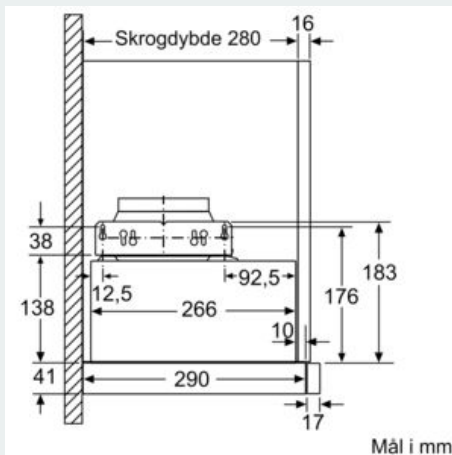

Beskrivelse

Teknisk data

Type : Pull-out
Godkjennelse : CE, VDE
Lengden på strømledningen : 175 cm
Nisjemål (H x B x D) : 162mm x 526.0mm x 290mm mm
Minsteavstand til el. kokepl. : 430 mm
Minsteavstand til gassbluss : 650 mm
Nettvekt : 8,615 kg
Kontrolltype : Mekanisk
Antall mulige innstillinger av hastighet : 3
Maks. luftgjennomstrømming : 388 m³/h
Maks. luftgjennomstrømming omluft : 195 m³/h
Antall lamper : 1
Støynivå : 67 dB(A) re 1 pW
Diameter kanalsett : 150 / 120 mm
Materiale, fettfilter : Vaskebar aluminium
EAN-kode : 4242003717868
Tilkoblingseffekt : 108 W
Sikring : 10 A
Spenning : 220-240 V
Frekvens : 50 Hz
Støpseltype : Schuko-/Gardy støpsel med jord
Installasjonstype : Bygg-inn

Design

- For montering i et 60cm bredt veggskap
- Gripelist i rustfritt stål følger med
- Vippebryter

Komfort

- Belysning: 1 x 3 W LED
- Metallfettfilter, kan vaskes i oppvaskmaskin

Dimensjoner:

- For utlufts- eller omluftsdrift
- Ved omluftsdrift behøves et kullfilterset (ekstra tilbehør)
- Med tilbakeslagsventil

iQ100, Uttrekkbar ventilator, 60 cm, sølvmetallic LI64MC520

Måltegninger

iQ100, Uttrekkbar ventilator, 60 cm,
sølvmetallic
LI64MC520

Måltegninger