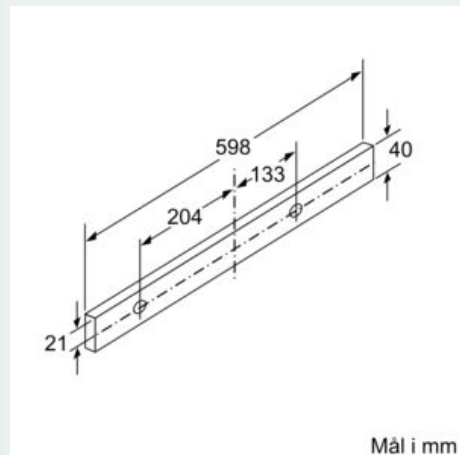

Beskrivelse

Teknisk data

Type : Pull-out
Godkjennelse : CE, VDE
Lengden på strømledningen : 175 cm
Nisjemål (H x B x D) : 162mm x 526.0mm x 290mm mm
Minsteavstand til el. kokepl. : 430 mm
Minsteavstand til gassbluss : 650 mm
Nettvekt : 8,615 kg
Kontrolltype : Mekanisk
Antall mulige innstillinger av hastighet : 3
Maks. luftgjennomstrømming : 388 m³/h
Maks. luftgjennomstrømming omluft : 195 m³/h
Antall lamper : 1
Støynivå : 67 dB(A) re 1 pW
Diameter kanalsett : 150 / 120 mm
Materiale, fettfilter : Vaskebar aluminium
EAN-kode : 4242003717868
Tilkoblingseffekt : 108 W
Sikring : 10 A
Spenning : 220-240 V
Frekvens : 50 Hz
Støpseltype : Schuko-/Gardy støpsel med jord
Installasjonstype : Bygg-inn

iQ100, Uttrekkbar ventilator, 60 cm, sølvmetallic LI64MC520

Måltegninger

iQ100, Uttrekkbar ventilator, 60 cm,
sølvmetallic
LI64MC520

Måltegninger