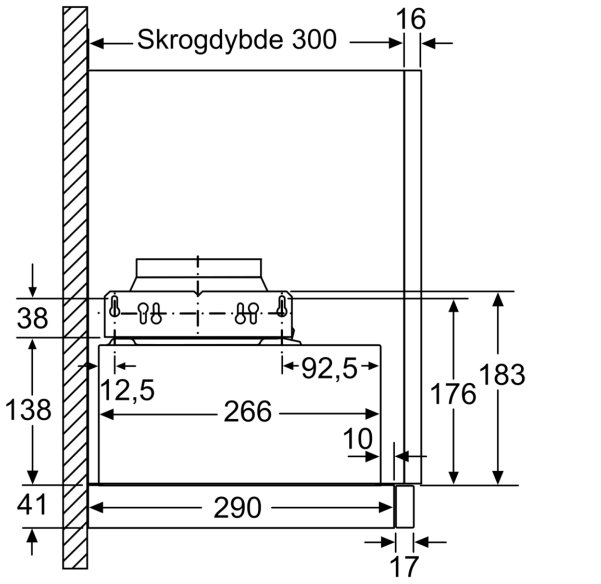

Ytelse

- Maks. kapasitet iflg. DIN/EN 61591: maks. 389 m³/t
- Lydnivå min/max normal nivå 59/67 dB
- Capacitor motor

Planlegging og installasjon

- Dimensjoner (HxBxD): 203 x 598 x 290 mm
- Diameter kanal Ø 150 mm (Ø 120 mm vedlagt)
- Med tilbakeslagsventil

Måltegninger

Mål i mm

Mål i mm

Mål i mm