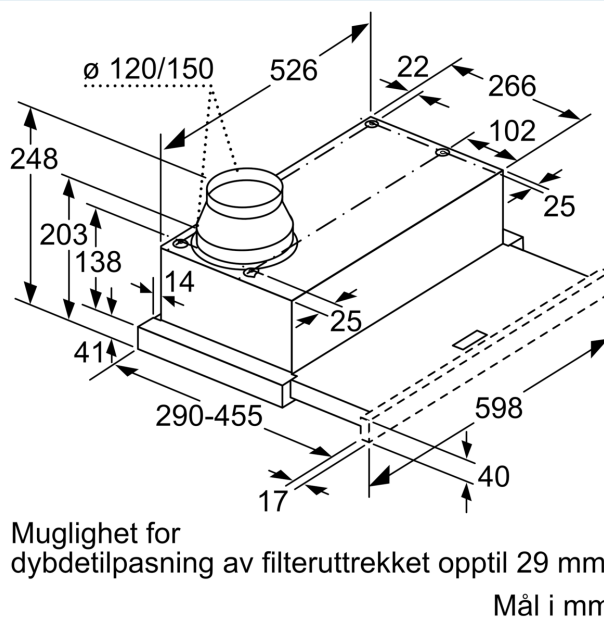

Ytelse

- Maks. kapasitet iflg. DIN/EN 61591: maks. 389 m³/t
- Lydnivå min/max normal nivå 59/67 dB
- Capacitor motor

Planlegging og installasjon

- Dimensjoner (HxBxD): 203 x 598 x 290 mm
- Diameter kanal Ø 150 mm (Ø 120 mm vedlagt)
- Med tilbakeslagsventil

Måltegninger

Mål i mm

Mål i mm

Mål i mm