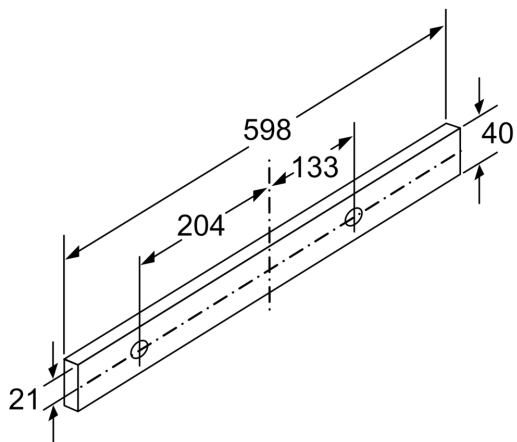

Ytelse

- Maks. kapasitet iflg. DIN/EN 61591: maks. 389 m³/t
- Lydnivå min/max normal nivå 59/67 dB
- Capacitor motor

Planlegging og installasjon

- Dimensjoner (HxBxD): 203 x 598 x 290 mm
- Diameter kanal Ø 150 mm (Ø 120 mm vedlagt)
- Med tilbakeslagsventil

Måltegninger

Mål i mm

Mål i mm

Mål i mm