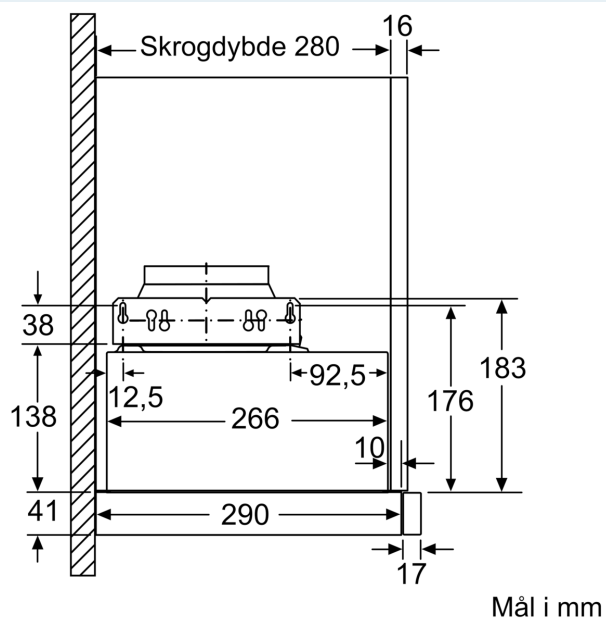

Ytelse

- Maks. kapasitet iflg. DIN/EN 61591: maks. 389 m³/t
- Lydnivå min/max normal nivå 59/67 dB
- Capacitor motor

Planlegging og installasjon

- Dimensjoner (HxBxD): 203 x 598 x 290 mm
- Diameter kanal Ø 150 mm (Ø 120 mm vedlagt)
- Med tilbakeslagsventil

Måltegninger

Mål i mm

Mål i mm

Mål i mm