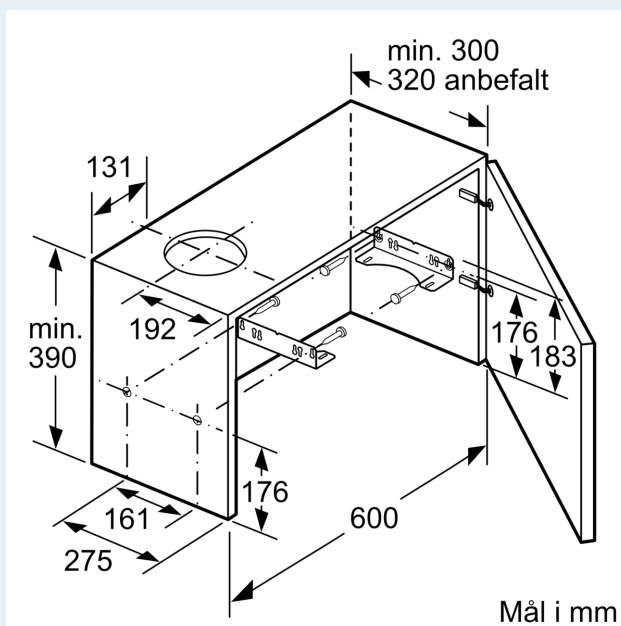

Ytelse

- Maks. kapasitet iflg. DIN/EN 61591: maks. 389 m³/t
- Lydnivå min/max normal nivå 59/67 dB
- Capacitor motor

Planlegging og installasjon

- Dimensjoner (HxBxD): 203 x 598 x 290 mm
- Diameter kanal Ø 150 mm (Ø 120 mm vedlagt)
- Med tilbakeslagsventil

Måltegninger

Mål i mm

Mål i mm

Mål i mm