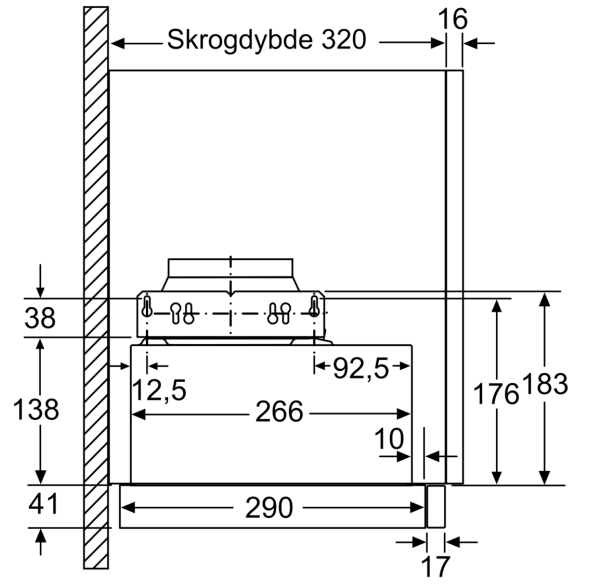

Ytelse

- Maks. kapasitet iflg. DIN/EN 61591: maks. 389 m³/t
- Lydnivå min/max normal nivå 59/67 dB
- Capacitor motor

Planlegging og installasjon

- Dimensjoner (HxBxD): 203 x 598 x 290 mm
- Diameter kanal Ø 150 mm (Ø 120 mm vedlagt)
- Med tilbakeslagsventil

Måltegninger

Mål i mm

Mål i mm

Mål i mm