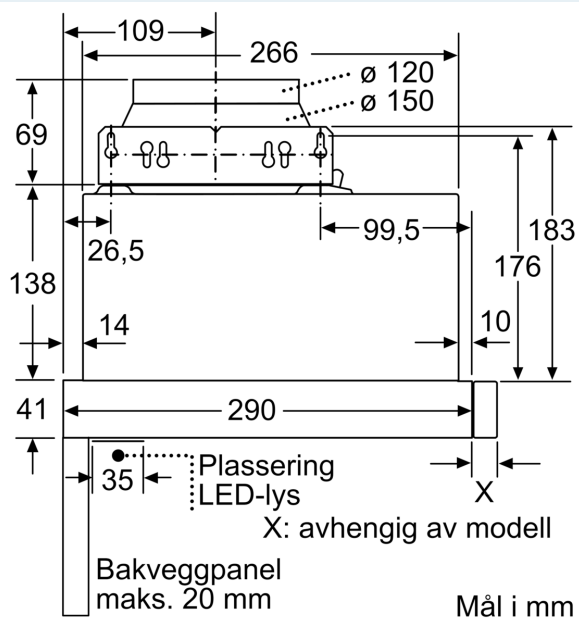

Ytelse

- Maks. kapasitet iflg. DIN/EN 61591: maks. 389 m³/t
- Lydnivå min/max normal nivå 59/67 dB
- Capacitor motor

Planlegging og installasjon

- Dimensjoner (HxBxD): 203 x 598 x 290 mm
- Diameter kanal Ø 150 mm (Ø 120 mm vedlagt)
- Med tilbakeslagsventil

Måltegninger

Mål i mm

Mål i mm

Mål i mm