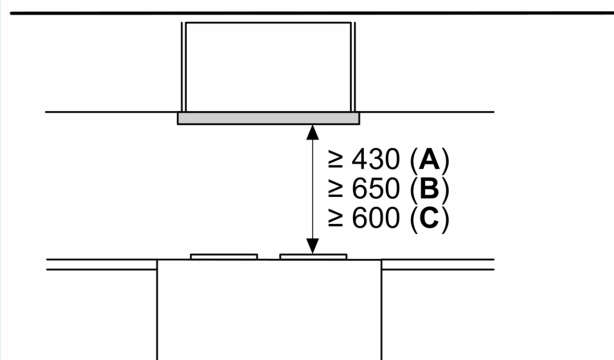

#### Planlegging og installasjon

- Dimensjoner (HxBxD): 203 x 598 x 290 mm
- Diameter kanal Ø 150 mm (Ø 120 mm vedlagt)
- Med tilbakeslagsventil

### Måltegninger

Mål i mm

**A:** Elektrisk

**B:** Gass - fra øvre kant av gryteholderen

**C:** Elektrisk - for Australia og New Zealand

Mål i mm

Muglighet for dybdejustering av filteruttrekket opptil 29 mm

Mål i mm