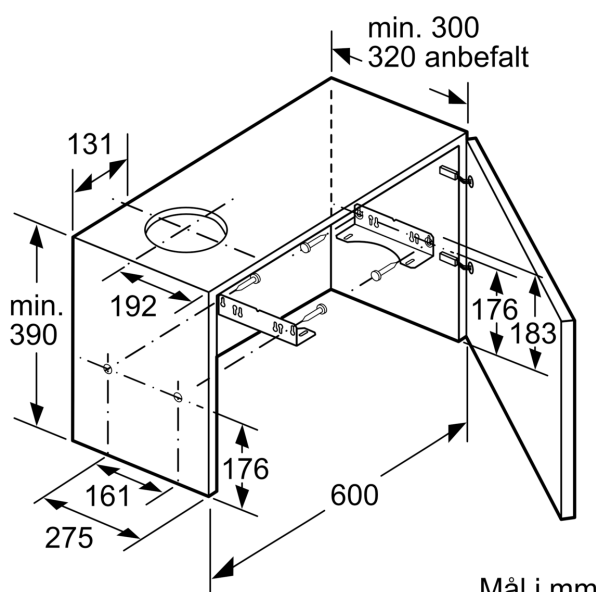

#### Planlegging og installasjon

- Dimensjoner (HxBxD): 203 x 598 x 290 mm
- Diameter kanal Ø 150 mm (Ø 120 mm vedlagt)
- Med tilbakeslagsventil

### Måltegninger

Mål i mm

**A:** Elektrisk

**B:** Gass - fra øvre kant av gryteholderen

**C:** Elektrisk - for Australia og New Zealand

Mål i mm

Muglighet for dybdejustering av filteruttrekket opptil 29 mm

Mål i mm

Mål i mm

Måltegninger