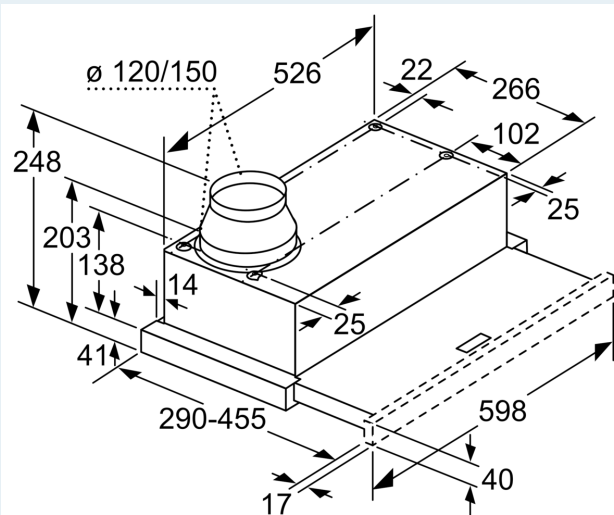

#### Planlegging og installasjon

- Dimensjoner (HxBxD): 203 x 598 x 290 mm
- Diameter kanal Ø 150 mm (Ø 120 mm vedlagt)
- Med tilbakeslagsventil

### Måltegninger

Mål i mm

**A:** Elektrisk

**B:** Gass - fra øvre kant av gryteholderen

**C:** Elektrisk - for Australia og New Zealand

Mål i mm

Muglighet for dybdejustering av filteruttrekket opptil 29 mm

Mål i mm

Mål i mm

Måltegninger