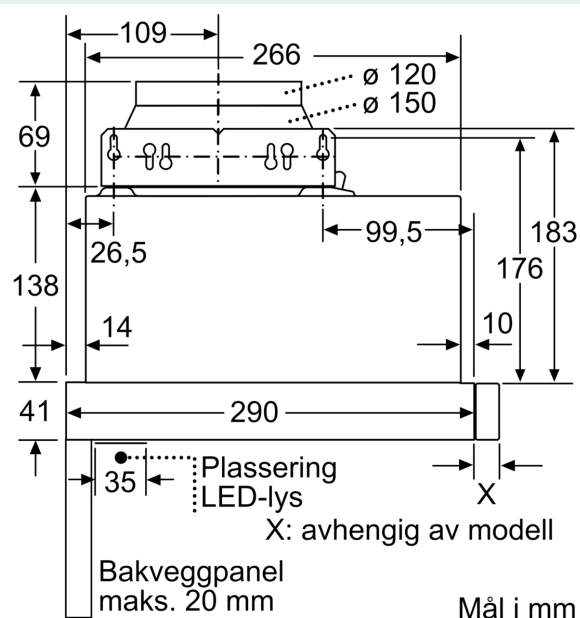

#### Planlegging og installasjon

- Dimensjoner (HxBxD): 203 x 598 x 290 mm
- Diameter kanal Ø 150 mm (Ø 120 mm vedlagt)
- Med tilbakeslagsventil

### Måltegninger

Mål i mm

**A:** Elektrisk

**B:** Gass - fra øvre kant av gryteholderen

**C:** Elektrisk - for Australia og New Zealand

Mål i mm

Muglighet for dybdejustering av filteruttrekket opptil 29 mm

Mål i mm

Mål i mm

Måltegninger