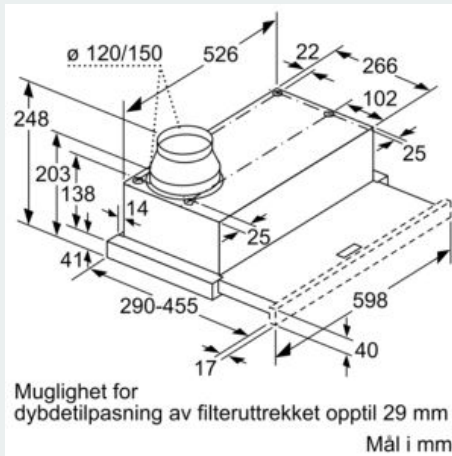

Beskrivelse

Teknisk data

Type : Pull-out
 Godkjennelse : CE, Eurasian, Ukraine, VDE
 Lengden på strømledningen : 175 cm
 Nisjemål (H x B x D) : 162mm x 526.0mm x 290mm mm
 Minsteavstand til el. kokepl. : 430 mm
 Minsteavstand til gassbluss : 650 mm
 Nettovekt : 7,8 kg
 Kontrolltype : Elektronisk
 Maks. luftgjennomstrømming : 270 m³/h
 Intensivinnstilling luftgjennomstrømming omluft : 171.0 m³/h
 Maks. luftgjennomstrømming omluft : 159 m³/h
 Intensivinnstilling luftgjennomstrømming : 404 m³/h
 Antall lamper : 2
 Støynivå : 62 dB(A) re 1 pW
 Diameter kanalsett : 150 / 120 mm
 Materiale, fettfilter : Vaskebar aluminium
 EAN-kode : 4242003717844
 Tilkoblingseffekt : 76 W
 Sikring : 10 A
 Spenning : 220-240 V
 Frekvens : 50; 60 Hz
 Støpseltype : Schuko-/Gardy støpsel med jord
 Installasjonstype : Bygg-inn

Dimensjoner:

- For utlufts- eller omluftsdrift
- Ved omluftsdrift behøves et kullfilterset (ekstra tilbehør)
- Med tilbakeslagsventil

iQ300, Uttrekkbar ventilator, 60 cm, sølvmetallic
LI64MA530

Måltegninger