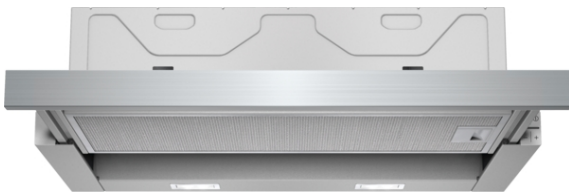

iQ300, Uttrekkbar ventilator, 60 cm, sølvmetallic LI64MA530

A

Kraftig uttrekkbar ventilator med nesten helt usynlig plassering i overskapet for et stilrent kjøkken.

- ✓ iQdrive-motor - En stillegående motor med høy ytelse som garantert fjerner damp og stekelukt.
- ✓ LED-lys optimaliserer belysning og omgivelser ved matlaging.

Beskrivelse

Teknisk data

Type : Pull-out
 Godkjennelse : CE, Eurasian, Ukraine, VDE
 Lengden på strømledningen : 175 cm
 Nisjemål (H x B x D) : 162mm x 526.0mm x 290mm mm
 Minsteavstand til el. kokepl. : 430 mm
 Minsteavstand til gassbluss : 650 mm
 Nettovekt : 7,8 kg
 Kontrolltype : Elektronisk
 Maks. luftgjennomstrømming : 270 m³/h
 Intensivinnstilling luftgjennomstrømming omluft : 171.0 m³/h
 Maks. luftgjennomstrømming omluft : 159 m³/h
 Intensivinnstilling luftgjennomstrømming : 404 m³/h
 Antall lamper : 2
 Støynivå : 62 dB(A) re 1 pW
 Diameter kanalsett : 150 / 120 mm
 Materiale, fettfilter : Vaskebar aluminium
 EAN-kode : 4242003717844
 Tilkoblingseffekt : 76 W
 Sikring : 10 A
 Spenning : 220-240 V
 Frekvens : 50; 60 Hz
 Støpseltype : Schuko-/Gardy støpsel med jord
 Installasjonstype : Bygg-inn

Design

- For montering i et 60cm bredt veggskap
- Gripelist i rustfritt stål følger med

Komfort

- Effektiv og stillegående BLDC-motor
- Belysning: 2 x 3 W LED
- Metallfettfilter, kan vaskes i oppvaskmaskin