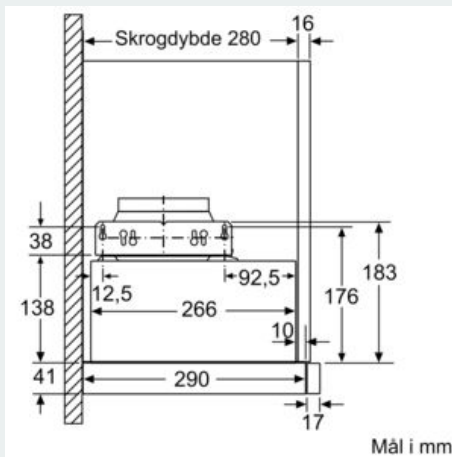

Beskrivelse

Teknisk data

Type : Pull-out
 Godkjennelse : CE, Eurasian, Ukraine, VDE
 Lengden på strømledningen : 175 cm
 Nisjemål (H x B x D) : 162mm x 526.0mm x 290mm mm
 Minsteavstand til el. kokepl. : 430 mm
 Minsteavstand til gassbluss : 650 mm
 Nettovekt : 7,8 kg
 Kontrolltype : Elektronisk
 Maks. luftgjennomstrømming : 270 m³/h
 Intensivinnstilling luftgjennomstrømming omluft : 171.0 m³/h
 Maks. luftgjennomstrømming omluft : 159 m³/h
 Intensivinnstilling luftgjennomstrømming : 404 m³/h
 Antall lamper : 2
 Støynivå : 62 dB(A) re 1 pW
 Diameter kanalsett : 150 / 120 mm
 Materiale, fettfilter : Vaskebar aluminium
 EAN-kode : 4242003717844
 Tilkoblingseffekt : 76 W
 Sikring : 10 A
 Spenning : 220-240 V
 Frekvens : 50; 60 Hz
 Støpseltype : Schuko-/Gardy støpsel med jord
 Installasjonstype : Bygg-inn

Dimensjoner:

- For utlufts- eller omluftsdrift
- Ved omluftsdrift behøves et kullfilterset (ekstra tilbehør)
- Med tilbakeslagsventil

iQ300, Uttrekkbar ventilator, 60 cm, sølvmetallic
LI64MA530

Måltegninger

iQ300, Uttrekkbar ventilator, 60 cm,
sølvmetallic
LI64MA530

Måltegninger