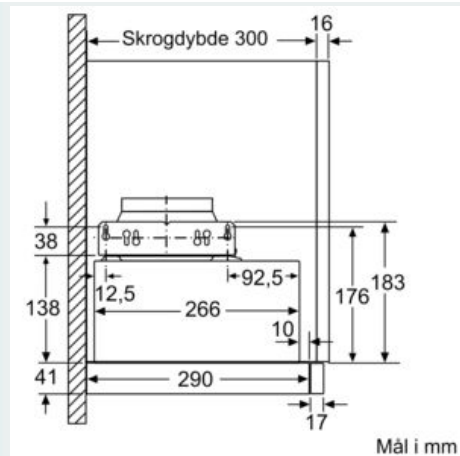

Beskrivelse

Teknisk data

Type : Pull-out
 Godkjennelse : CE, Eurasian, Ukraine, VDE
 Lengden på strømledningen : 175 cm
 Nisjemål (H x B x D) : 162mm x 526.0mm x 290mm mm
 Minsteavstand til el. kokepl. : 430 mm
 Minsteavstand til gassbluss : 650 mm
 Nettovekt : 7,8 kg
 Kontrolltype : Elektronisk
 Maks. luftgjennomstrømming : 270 m³/h
 Intensivinnstilling luftgjennomstrømming omluft : 171.0 m³/h
 Maks. luftgjennomstrømming omluft : 159 m³/h
 Intensivinnstilling luftgjennomstrømming : 404 m³/h
 Antall lamper : 2
 Støynivå : 62 dB(A) re 1 pW
 Diameter kanalsett : 150 / 120 mm
 Materiale, fettfilter : Vaskebar aluminium
 EAN-kode : 4242003717844
 Tilkoblingseffekt : 76 W
 Sikring : 10 A
 Spenning : 220-240 V
 Frekvens : 50; 60 Hz
 Støpseltype : Schuko-/Gardy støpsel med jord
 Installasjonstype : Bygg-inn

Dimensjoner:

- For utlufts- eller omluftsdrift
- Ved omluftsdrift behøves et kullfilterset (ekstra tilbehør)
- Med tilbakeslagsventil

iQ300, Uttrekkbar ventilator, 60 cm, sølvmetallic
LI64MA530

Måltegninger