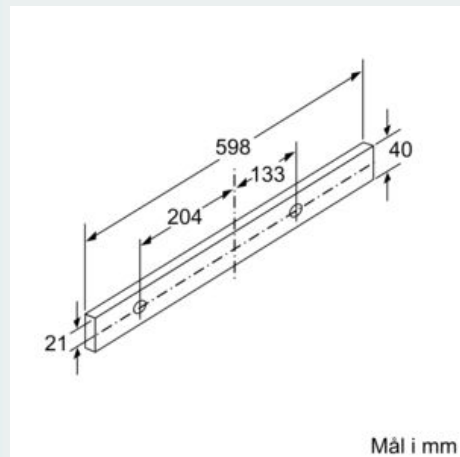

Beskrivelse

Teknisk data

Type : Pull-out
 Godkjennelse : CE, Eurasian, Ukraine, VDE
 Lengden på strømledningen : 175 cm
 Nisjemål (H x B x D) : 162mm x 526.0mm x 290mm mm
 Minsteavstand til el. kokepl. : 430 mm
 Minsteavstand til gassbluss : 650 mm
 Nettovekt : 7,8 kg
 Kontrolltype : Elektronisk
 Maks. luftgjennomstrømming : 270 m³/h
 Intensivinnstilling luftgjennomstrømming omluft : 171.0 m³/h
 Maks. luftgjennomstrømming omluft : 159 m³/h
 Intensivinnstilling luftgjennomstrømming : 404 m³/h
 Antall lamper : 2
 Støynivå : 62 dB(A) re 1 pW
 Diameter kanalsett : 150 / 120 mm
 Materiale, fettfilter : Vaskebar aluminium
 EAN-kode : 4242003717844
 Tilkoblingseffekt : 76 W
 Sikring : 10 A
 Spenning : 220-240 V
 Frekvens : 50; 60 Hz
 Støpseltype : Schuko-/Gardy støpsel med jord
 Installasjonstype : Bygg-inn

Dimensjoner:

- For utlufts- eller omluftsdrift
- Ved omluftsdrift behøves et kullfilterset (ekstra tilbehør)
- Med tilbakeslagsventil

iQ300, Uttrekkbar ventilator, 60 cm, sølvmetallic
LI64MA530

Måltegninger