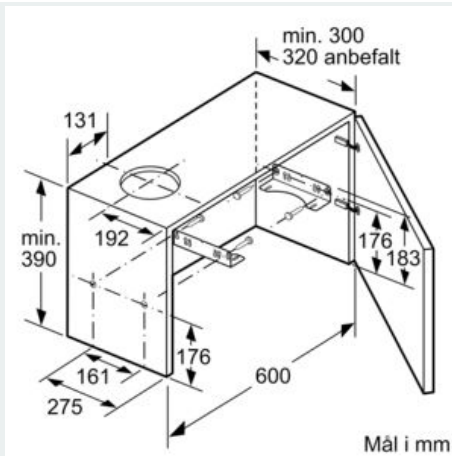

Beskrivelse

Teknisk data

Type : Pull-out
 Godkjennelse : CE, Eurasian, Ukraine, VDE
 Lengden på strømledningen : 175 cm
 Nisjemål (H x B x D) : 162mm x 526.0mm x 290mm mm
 Minsteavstand til el. kokepl. : 430 mm
 Minsteavstand til gassbluss : 650 mm
 Nettovekt : 7,8 kg
 Kontrolltype : Elektronisk
 Maks. luftgjennomstrømming : 270 m³/h
 Intensivinnstilling luftgjennomstrømming omluft : 171.0 m³/h
 Maks. luftgjennomstrømming omluft : 159 m³/h
 Intensivinnstilling luftgjennomstrømming : 404 m³/h
 Antall lamper : 2
 Støynivå : 62 dB(A) re 1 pW
 Diameter kanalsett : 150 / 120 mm
 Materiale, fettfilter : Vaskebar aluminium
 EAN-kode : 4242003717844
 Tilkoblingseffekt : 76 W
 Sikring : 10 A
 Spenning : 220-240 V
 Frekvens : 50; 60 Hz
 Støpseltype : Schuko-/Gardy støpsel med jord
 Installasjonstype : Bygg-inn

Dimensjoner:

- For utlufts- eller omluftsdrift
- Ved omluftsdrift behøves et kullfilterset (ekstra tilbehør)
- Med tilbakeslagsventil

iQ300, Uttrekkbar ventilator, 60 cm, sølvmetallic
LI64MA530

Måltegninger