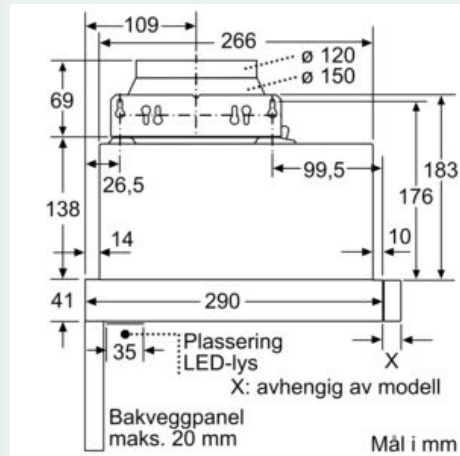

Beskrivelse

Teknisk data

Type : Pull-out
 Godkjennelse : CE, Eurasian, Ukraine, VDE
 Lengden på strømledningen : 175 cm
 Nisjemål (H x B x D) : 162mm x 526.0mm x 290mm mm
 Minsteavstand til el. kokepl. : 430 mm
 Minsteavstand til gassbluss : 650 mm
 Nettovekt : 7,8 kg
 Kontrolltype : Elektronisk
 Maks. luftgjennomstrømming : 270 m³/h
 Intensivinnstilling luftgjennomstrømming omluft : 171.0 m³/h
 Maks. luftgjennomstrømming omluft : 159 m³/h
 Intensivinnstilling luftgjennomstrømming : 404 m³/h
 Antall lamper : 2
 Støynivå : 62 dB(A) re 1 pW
 Diameter kanalsett : 150 / 120 mm
 Materiale, fettfilter : Vaskebar aluminium
 EAN-kode : 4242003717844
 Tilkoblingseffekt : 76 W
 Sikring : 10 A
 Spenning : 220-240 V
 Frekvens : 50; 60 Hz
 Støpseltype : Schuko-/Gardy støpsel med jord
 Installasjonstype : Bygg-inn

Dimensjoner:

- For utlufts- eller omluftsdrift
- Ved omluftsdrift behøves et kullfilterset (ekstra tilbehør)
- Med tilbakeslagsventil

iQ300, Uttrekkbar ventilator, 60 cm, sølvmetallic
LI64MA530

Måltegninger