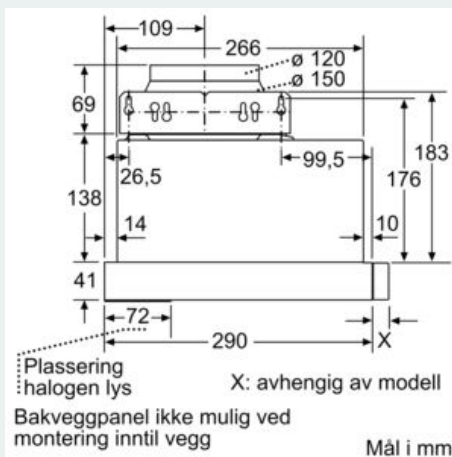

Beskrivelse

Teknisk data

Type : Pull-out
Godkjennelse : CE, Eurasian, VDE
Lengden på strømledningen : 175 cm
Nisjemål (H x B x D) : 162mm x 526.0mm x 290mm mm
Minsteavstand til el. kokepl. : 430 mm
Minsteavstand til gassbluss : 650 mm
Nettvekt : 8,665 kg
Kontrolltype : Mekanisk
Antall mulige innstillinger av hastighet : 3
Maks. luftgjennomstrømming : 387 m³/h
Maks. luftgjennomstrømming omluft : 195 m³/h
Antall lamper : 2
Støynivå : 67 dB(A) re 1 pW
Diameter kanalsett : 150 / 120 mm
Materiale, fettfilter : Vaskebar aluminium
EAN-kode : 4242003717714
Tilkoblingseffekt : 145 W
Sikring : 10 A
Spenning : 220-240 V
Frekvens : 50 Hz
Støpseltype : Schuko-/Gardy støpsel med jord
Installasjonstype : Bygg-inn

Design

- For montering i et 60cm bredt veggskap
- Gripelist i rustfritt stål følger med
- Vippebryter

Komfort

- Belysning: 2 x 20 W halogenspot
- Metallfettfilter, kan vaskes i oppvaskmaskin

Dimensjoner:

- For utlufts- eller omluftsdrift
- Ved omluftsdrift behøves et kullfilterset (ekstra tilbehør)
- Med tilbakeslagsventil

iQ100, Uttrekkbar ventilator, 60 cm, sølvmetallic LI64MA520

Måltegninger

iQ100, Uttrekkbar ventilator, 60 cm,
sølvmetallic
LI64MA520

Måltegninger