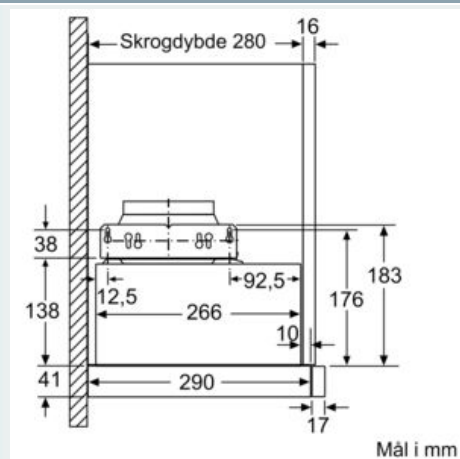

Beskrivelse

Teknisk data

Type : Pull-out
Godkjennelse : CE, Eurasian, VDE
Lengden på strømledningen : 175 cm
Nisjemål (H x B x D) : 162mm x 526.0mm x 290mm mm
Minsteavstand til el. kokepl. : 430 mm
Minsteavstand til gassbluss : 650 mm
Nettvekt : 8,665 kg
Kontrolltype : Mekanisk
Antall mulige innstillinger av hastighet : 3
Maks. luftgjennomstrømming : 387 m³/h
Maks. luftgjennomstrømming omluft : 195 m³/h
Antall lamper : 2
Støynivå : 67 dB(A) re 1 pW
Diameter kanalsett : 150 / 120 mm
Materiale, fettfilter : Vaskebar aluminium
EAN-kode : 4242003717714
Tilkoblingseffekt : 145 W
Sikring : 10 A
Spenning : 220-240 V
Frekvens : 50 Hz
Støpseltype : Schuko-/Gardy støpsel med jord
Installasjonstype : Bygg-inn

iQ100, Uttrekkbar ventilator, 60 cm, sølvmetallic LI64MA520

Måltegninger

iQ100, Uttrekkbar ventilator, 60 cm,
sølvmetallic
LI64MA520

Måltegninger