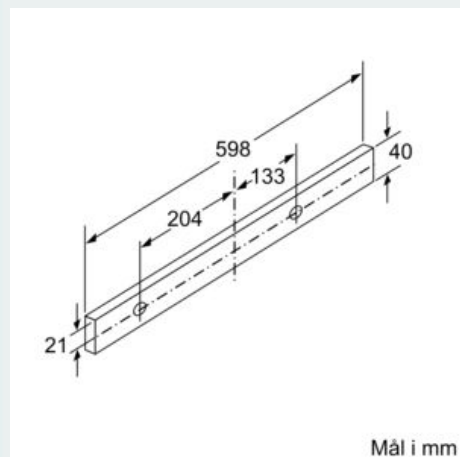

Beskrivelse

Teknisk data

Type : Pull-out
Godkjennelse : CE, Eurasian, VDE
Lengden på strømledningen : 175 cm
Nisjemål (H x B x D) : 162mm x 526.0mm x 290mm mm
Minsteavstand til el. kokepl. : 430 mm
Minsteavstand til gassbluss : 650 mm
Nettvekt : 8,665 kg
Kontrolltype : Mekanisk
Antall mulige innstillinger av hastighet : 3
Maks. luftgjennomstrømming : 387 m³/h
Maks. luftgjennomstrømming omluft : 195 m³/h
Antall lamper : 2
Støynivå : 67 dB(A) re 1 pW
Diameter kanalsett : 150 / 120 mm
Materiale, fettfilter : Vaskebar aluminium
EAN-kode : 4242003717714
Tilkoblingseffekt : 145 W
Sikring : 10 A
Spenning : 220-240 V
Frekvens : 50 Hz
Støpseltype : Schuko-/Gardy støpsel med jord
Installasjonstype : Bygg-inn

iQ100, Uttrekkbar ventilator, 60 cm, sølvmetallic LI64MA520

Måltegninger

iQ100, Uttrekkbar ventilator, 60 cm,
sølvmetallic
LI64MA520

Måltegninger