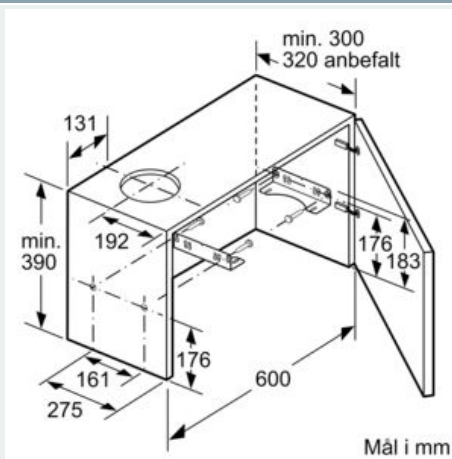

Beskrivelse

Teknisk data

Type : Pull-out
Godkjennelse : CE, Eurasian, VDE
Lengden på strømledningen : 175 cm
Nisjemål (H x B x D) : 162mm x 526.0mm x 290mm mm
Minsteavstand til el. kokepl. : 430 mm
Minsteavstand til gassbluss : 650 mm
Nettvekt : 8,665 kg
Kontrolltype : Mekanisk
Antall mulige innstillinger av hastighet : 3
Maks. luftgjennomstrømming : 387 m³/h
Maks. luftgjennomstrømming omluft : 195 m³/h
Antall lamper : 2
Støynivå : 67 dB(A) re 1 pW
Diameter kanalsett : 150 / 120 mm
Materiale, fettfilter : Vaskebar aluminium
EAN-kode : 4242003717714
Tilkoblingseffekt : 145 W
Sikring : 10 A
Spenning : 220-240 V
Frekvens : 50 Hz
Støpseltype : Schuko-/Gardy støpsel med jord
Installasjonstype : Bygg-inn

Design

- For montering i et 60cm bredt veggskap
- Gripelist i rustfritt stål følger med
- Vippebryter

Komfort

- Belysning: 2 x 20 W halogenspot
- Metallfettfilter, kan vaskes i oppvaskmaskin

Dimensjoner:

- For utlufts- eller omluftsdrift
- Ved omluftsdrift behøves et kullfilterset (ekstra tilbehør)
- Med tilbakeslagsventil

iQ100, Uttrekkbar ventilator, 60 cm, sølvmetallic LI64MA520

Måltegninger

iQ100, Uttrekkbar ventilator, 60 cm,
sølvmetallic
LI64MA520

Måltegninger