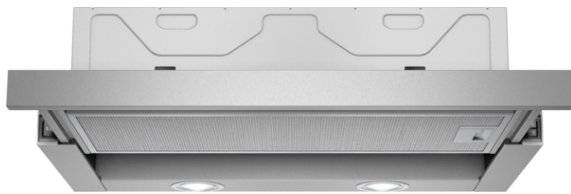

**iQ100, Uttrekkbar ventilator, 60 cm,
sølvmetallic
LI64MA520**

C

Kraftig uttrekkbar ventilator med nesten helt usynlig plassering i overskapet for et stilrent kjøkken.

- ✓ Den stillegående og høyt ytende motoren med kraftig oppsugingsevne fjerner effektivt damp og matos.

Beskrivelse

Teknisk data

Type : Pull-out
Godkjennelse : CE, Eurasian, VDE
Lengden på strømledningen : 175 cm
Nisjemål (H x B x D) : 162mm x 526.0mm x 290mm mm
Minsteavstand til el. kokepl. : 430 mm
Minsteavstand til gassbluss : 650 mm
Nettvekt : 8,665 kg
Kontrolltype : Mekanisk
Antall mulige innstillinger av hastighet : 3
Maks. luftgjennomstrømming : 387 m³/h
Maks. luftgjennomstrømming omluft : 195 m³/h
Antall lamper : 2
Støynivå : 67 dB(A) re 1 pW
Diameter kanalsett : 150 / 120 mm
Materiale, fettfilter : Vaskebar aluminium
EAN-kode : 4242003717714
Tilkoblingseffekt : 145 W
Sikring : 10 A
Spenning : 220-240 V
Frekvens : 50 Hz
Støpseltype : Schuko-/Gardy støpsel med jord
Installasjonstype : Bygg-inn

Ekstra tilbehør

LZ45510	Standardfilter (erstatning)
LZ45450	Omluftsett standard

**iQ100, Uttrekkbar ventilator, 60 cm,
sølvmetallic
LI64MA520**

Beskrivelse

Evne og effekt

- Energiklasse: C (på en skala fra A++ til E)
- Maks. kapasitet iflg. DIN/EN 61591: maks. 387 m³/t
- Lydeffekt i henhold til EN 60704-3 og EN 60704-2-13 maks. normaltrinn utluft: 67 dB(A) re 1 pW (54 dB(A) re 20 µPa lydtrykk)
- 3 effekttrinn

Design

- For montering i et 60cm bredt veggskap
- Gripelist i rustfritt stål følger med
- Vippebryter

Komfort

- Belysning: 2 x 20 W halogenspot
- Metallfettfilter, kan vaskes i oppvaskmaskin

Dimensjoner:

- For utlufts- eller omluftsdrift
- Ved omluftsdrift behøves et kullfilterset (ekstra tilbehør)
- Med tilbakeslagsventil