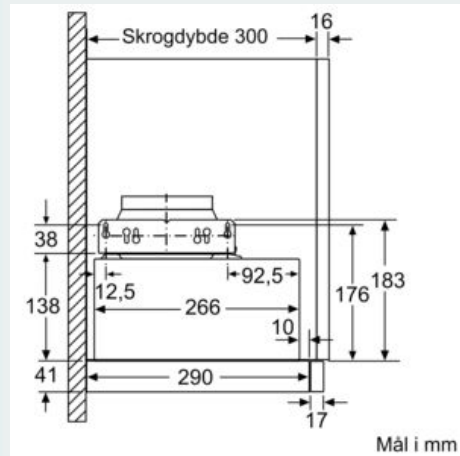

Beskrivelse

Teknisk data

Type : Pull-out
Godkjennelse : CE, Eurasian, VDE
Lengden på strømledningen : 175 cm
Nisjemål (H x B x D) : 162mm x 526.0mm x 290mm mm
Minsteavstand til el. kokepl. : 430 mm
Minsteavstand til gassbluss : 650 mm
Nettvekt : 8,665 kg
Kontrolltype : Mekanisk
Antall mulige innstillinger av hastighet : 3
Maks. luftgjennomstrømming : 387 m³/h
Maks. luftgjennomstrømming omluft : 195 m³/h
Antall lamper : 2
Støynivå : 67 dB(A) re 1 pW
Diameter kanalsett : 150 / 120 mm
Materiale, fettfilter : Vaskebar aluminium
EAN-kode : 4242003717714
Tilkoblingseffekt : 145 W
Sikring : 10 A
Spenning : 220-240 V
Frekvens : 50 Hz
Støpseltype : Schuko-/Gardy støpsel med jord
Installasjonstype : Bygg-inn

Design

- For montering i et 60cm bredt veggskap
- Gripelist i rustfritt stål følger med
- Vippebryter

Komfort

- Belysning: 2 x 20 W halogenspot
- Metallfettfilter, kan vaskes i oppvaskmaskin

Dimensjoner:

- For utlufts- eller omluftsdrift
- Ved omluftsdrift behøves et kullfilterset (ekstra tilbehør)
- Med tilbakeslagsventil

iQ100, Uttrekkbar ventilator, 60 cm, sølvmetallic LI64MA520

Måltegninger

iQ100, Uttrekkbar ventilator, 60 cm,
sølvmetallic
LI64MA520

Måltegninger