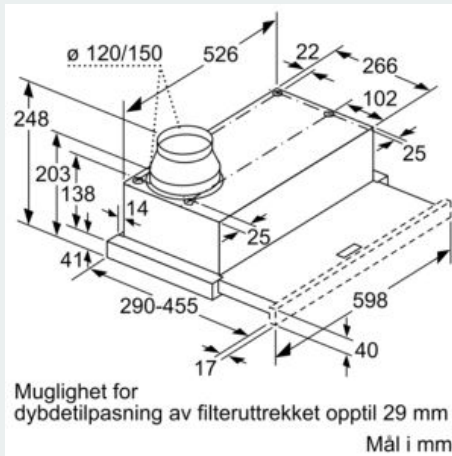

Beskrivelse

Teknisk data

Type : Pull-out
Godkjennelse : CE, Eurasian, VDE
Lengden på strømledningen : 175 cm
Nisjemål (H x B x D) : 162mm x 526.0mm x 290mm mm
Minsteavstand til el. kokepl. : 430 mm
Minsteavstand til gassbluss : 650 mm
Nettvekt : 8,665 kg
Kontrolltype : Mekanisk
Antall mulige innstillinger av hastighet : 3
Maks. luftgjennomstrømming : 387 m³/h
Maks. luftgjennomstrømming omluft : 195 m³/h
Antall lamper : 2
Støynivå : 67 dB(A) re 1 pW
Diameter kanalsett : 150 / 120 mm
Materiale, fettfilter : Vaskebar aluminium
EAN-kode : 4242003717714
Tilkoblingseffekt : 145 W
Sikring : 10 A
Spenning : 220-240 V
Frekvens : 50 Hz
Støpseltype : Schuko-/Gardy støpsel med jord
Installasjonstype : Bygg-inn

Design

- For montering i et 60cm bredt veggskap
- Gripelist i rustfritt stål følger med
- Vippebryter

Komfort

- Belysning: 2 x 20 W halogenspot
- Metallfettfilter, kan vaskes i oppvaskmaskin

Dimensjoner:

- For utlufts- eller omluftsdrift
- Ved omluftsdrift behøves et kullfilterset (ekstra tilbehør)
- Med tilbakeslagsventil

iQ100, Uttrekkbar ventilator, 60 cm, sølvmetallic LI64MA520

Måltegninger

iQ100, Uttrekkbar ventilator, 60 cm,
sølvmetallic
LI64MA520

Måltegninger