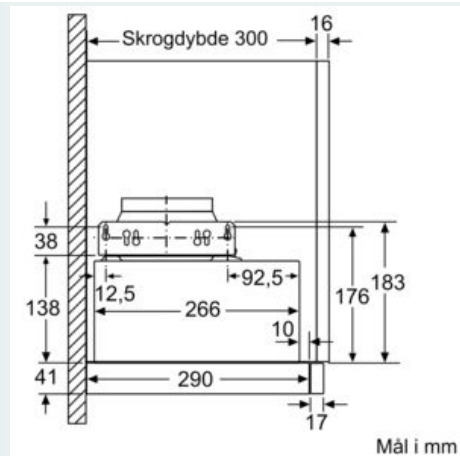

Beskrivelse

Teknisk data

Type : Pull-out
 Godkjennelse : CE, VDE
 Lengden på strømledningen : 175 cm
 Nisjemål (H x B x D) : 162mm x 526.0mm x 290mm mm
 Minsteavstand til el. kokepl. : 430 mm
 Minsteavstand til gassbluss : 650 mm
 Nettvekt : 7,7 kg
 Kontrolltype : Elektronisk
 Maks. luftgjennomstrømming : 270 m³/h
 Intensivinnstilling luftgjennomstrømming omluft : 171.0 m³/h
 Maks. luftgjennomstrømming omluft : 159 m³/h
 Intensivinnstilling luftgjennomstrømming : 404 m³/h
 Antall lamper : 2
 Støynivå : 62 dB(A) re 1 pW
 Diameter kanalsett : 150 / 120 mm
 Materiale, fettfilter : Vaskebar aluminium
 EAN-kode : 4242003717707
 Tilkoblingseffekt : 76 W
 Sikring : 10 A
 Spenning : 220-240 V
 Frekvens : 60; 50 Hz
 Støpseltype : Schuko-/Gardy støpsel med jord
 Installasjonstype : Bygg-inn

Dimensjoner:

- For utlufts- eller omluftsdrift
- Ved omluftsdrift behøves et kullfilterset (ekstra tilbehør)
- Med tilbakeslagsventil

iQ300, Uttrekkbar ventilator, 60 cm, sølvmetallic
LI64LB530

Måltegninger