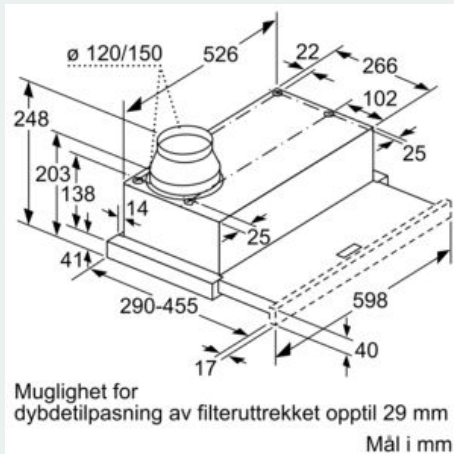

Beskrivelse

Teknisk data

Type : Pull-out
 Godkjennelse : CE, VDE
 Lengden på strømledningen : 175 cm
 Nisjemål (H x B x D) : 162mm x 526.0mm x 290mm mm
 Minsteavstand til el. kokepl. : 430 mm
 Minsteavstand til gassbluss : 650 mm
 Nettvekt : 7,7 kg
 Kontrolltype : Elektronisk
 Maks. luftgjennomstrømming : 270 m³/h
 Intensivinnstilling luftgjennomstrømming omluft : 171.0 m³/h
 Maks. luftgjennomstrømming omluft : 159 m³/h
 Intensivinnstilling luftgjennomstrømming : 404 m³/h
 Antall lamper : 2
 Støynivå : 62 dB(A) re 1 pW
 Diameter kanalsett : 150 / 120 mm
 Materiale, fettfilter : Vaskebar aluminium
 EAN-kode : 4242003717707
 Tilkoblingseffekt : 76 W
 Sikring : 10 A
 Spenning : 220-240 V
 Frekvens : 60; 50 Hz
 Støpseltype : Schuko-/Gardy støpsel med jord
 Installasjonstype : Bygg-inn

Dimensjoner:

- For utlufts- eller omluftsdrift
- Ved omluftsdrift behøves et kullfilterset (ekstra tilbehør)
- Med tilbakeslagsventil

iQ300, Uttrekkbar ventilator, 60 cm, sølvmetallic
LI64LB530

Måltegninger