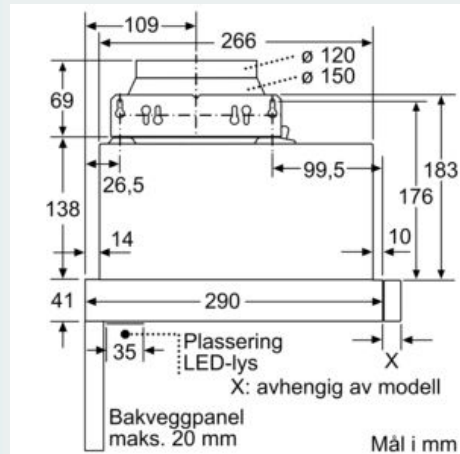

Beskrivelse

Teknisk data

Type : Pull-out
 Godkjennelse : CE, VDE
 Lengden på strømledningen : 175 cm
 Nisjemål (H x B x D) : 162mm x 526.0mm x 290mm mm
 Minsteavstand til el. kokepl. : 430 mm
 Minsteavstand til gassbluss : 650 mm
 Nettvekt : 7,7 kg
 Kontrolltype : Elektronisk
 Maks. luftgjennomstrømming : 270 m³/h
 Intensivinnstilling luftgjennomstrømming omluft : 171.0 m³/h
 Maks. luftgjennomstrømming omluft : 159 m³/h
 Intensivinnstilling luftgjennomstrømming : 404 m³/h
 Antall lamper : 2
 Støynivå : 62 dB(A) re 1 pW
 Diameter kanalsett : 150 / 120 mm
 Materiale, fettfilter : Vaskebar aluminium
 EAN-kode : 4242003717707
 Tilkoblingseffekt : 76 W
 Sikring : 10 A
 Spenning : 220-240 V
 Frekvens : 60; 50 Hz
 Støpseltype : Schuko-/Gardy støpsel med jord
 Installasjonstype : Bygg-inn

Dimensjoner:

- For utlufts- eller omluftsdrift
- Ved omluftsdrift behøves et kullfilterset (ekstra tilbehør)
- Med tilbakeslagsventil

iQ300, Uttrekkbar ventilator, 60 cm, sølvmetallic
LI64LB530

Måltegninger