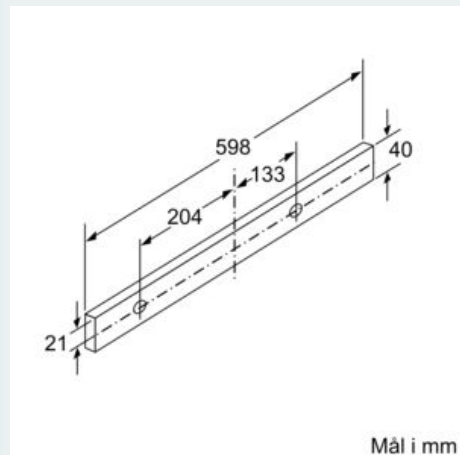

Beskrivelse

Teknisk data

Type : Pull-out
 Godkjennelse : CE, VDE
 Lengden på strømledningen : 175 cm
 Nisjemål (H x B x D) : 162mm x 526.0mm x 290mm mm
 Minsteavstand til el. kokepl. : 430 mm
 Minsteavstand til gassbluss : 650 mm
 Nettvekt : 7,7 kg
 Kontrolltype : Elektronisk
 Maks. luftgjennomstrømming : 270 m³/h
 Intensivinnstilling luftgjennomstrømming omluft : 171.0 m³/h
 Maks. luftgjennomstrømming omluft : 159 m³/h
 Intensivinnstilling luftgjennomstrømming : 404 m³/h
 Antall lamper : 2
 Støynivå : 62 dB(A) re 1 pW
 Diameter kanalsett : 150 / 120 mm
 Materiale, fettfilter : Vaskebar aluminium
 EAN-kode : 4242003717707
 Tilkoblingseffekt : 76 W
 Sikring : 10 A
 Spenning : 220-240 V
 Frekvens : 60; 50 Hz
 Støpseltype : Schuko-/Gardy støpsel med jord
 Installasjonstype : Bygg-inn

Dimensjoner:

- For utlufts- eller omluftsdrift
- Ved omluftsdrift behøves et kullfilterset (ekstra tilbehør)
- Med tilbakeslagsventil

iQ300, Uttrekkbar ventilator, 60 cm, sølvmetallic
LI64LB530

Måltegninger