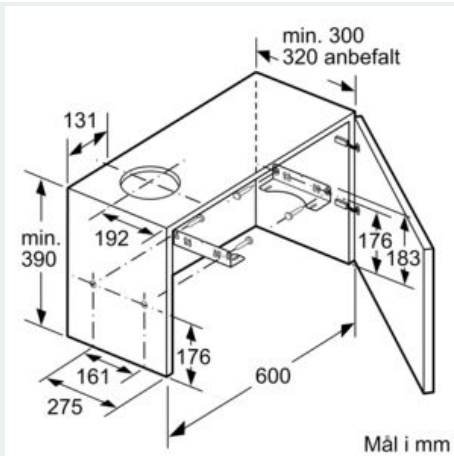

Beskrivelse

Teknisk data

Type : Pull-out
 Godkjennelse : CE, VDE
 Lengden på strømledningen : 175 cm
 Nisjemål (H x B x D) : 162mm x 526.0mm x 290mm mm
 Minsteavstand til el. kokepl. : 430 mm
 Minsteavstand til gassbluss : 650 mm
 Nettvekt : 7,7 kg
 Kontrolltype : Elektronisk
 Maks. luftgjennomstrømming : 270 m³/h
 Intensivinnstilling luftgjennomstrømming omluft : 171.0 m³/h
 Maks. luftgjennomstrømming omluft : 159 m³/h
 Intensivinnstilling luftgjennomstrømming : 404 m³/h
 Antall lamper : 2
 Støynivå : 62 dB(A) re 1 pW
 Diameter kanalsett : 150 / 120 mm
 Materiale, fettfilter : Vaskebar aluminium
 EAN-kode : 4242003717707
 Tilkoblingseffekt : 76 W
 Sikring : 10 A
 Spenning : 220-240 V
 Frekvens : 60; 50 Hz
 Støpseltype : Schuko-/Gardy støpsel med jord
 Installasjonstype : Bygg-inn

Dimensjoner:

- For utlufts- eller omluftsdrift
- Ved omluftsdrift behøves et kullfilterset (ekstra tilbehør)
- Med tilbakeslagsventil

iQ300, Uttrekkbar ventilator, 60 cm, sølvmetallic
LI64LB530

Måltegninger