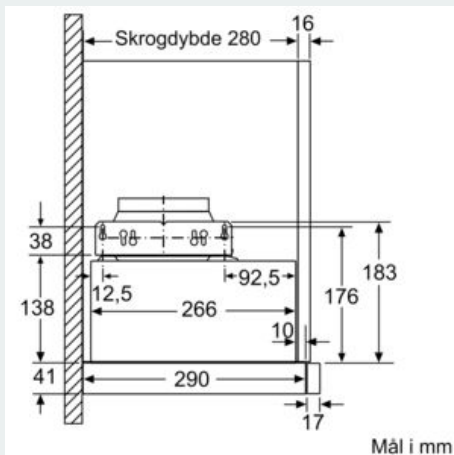

Beskrivelse

Teknisk data

Type : Pull-out
 Godkjennelse : CE, VDE
 Lengden på strømledningen : 175 cm
 Nisjemål (H x B x D) : 162mm x 526.0mm x 290mm mm
 Minsteavstand til el. kokepl. : 430 mm
 Minsteavstand til gassbluss : 650 mm
 Nettvekt : 7,7 kg
 Kontrolltype : Elektronisk
 Maks. luftgjennomstrømming : 270 m³/h
 Intensivinnstilling luftgjennomstrømming omluft : 171.0 m³/h
 Maks. luftgjennomstrømming omluft : 159 m³/h
 Intensivinnstilling luftgjennomstrømming : 404 m³/h
 Antall lamper : 2
 Støynivå : 62 dB(A) re 1 pW
 Diameter kanalsett : 150 / 120 mm
 Materiale, fettfilter : Vaskebar aluminium
 EAN-kode : 4242003717707
 Tilkoblingseffekt : 76 W
 Sikring : 10 A
 Spenning : 220-240 V
 Frekvens : 60; 50 Hz
 Støpseltype : Schuko-/Gardy støpsel med jord
 Installasjonstype : Bygg-inn

Dimensjoner:

- For utlufts- eller omluftsdrift
- Ved omluftsdrift behøves et kullfilterset (ekstra tilbehør)
- Med tilbakeslagsventil

iQ300, Uttrekkbar ventilator, 60 cm, sølvmetallic
LI64LB530

Måltegninger