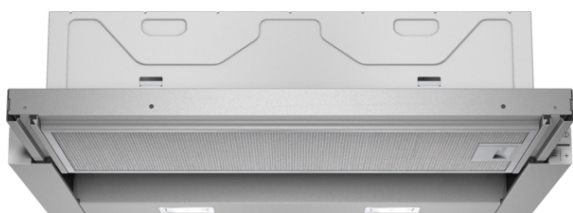

iQ300, Uttrekkbar ventilator, 60 cm, sølvmetallic LI64LB530

A

Kraftig uttrekkbar ventilator med nesten helt usynlig plassering i overskapet for et stilrent kjøkken.

- ✓ iQdrive-motor - En stillegående motor med høy ytelse som garantert fjerner damp og stekelukt.
- ✓ LED-lys optimaliserer belysning og omgivelser ved matlaging.

Beskrivelse

Teknisk data

Type : Pull-out
 Godkjennelse : CE, VDE
 Lengden på strømledningen : 175 cm
 Nisjemål (H x B x D) : 162mm x 526.0mm x 290mm mm
 Minsteavstand til el. kokepl. : 430 mm
 Minsteavstand til gassbluss : 650 mm
 Nettvekt : 7,7 kg
 Kontrolltype : Elektronisk
 Maks. luftgjennomstrømming : 270 m³/h
 Intensivinnstilling luftgjennomstrømming omluft : 171.0 m³/h
 Maks. luftgjennomstrømming omluft : 159 m³/h
 Intensivinnstilling luftgjennomstrømming : 404 m³/h
 Antall lamper : 2
 Støynivå : 62 dB(A) re 1 pW
 Diameter kanalsett : 150 / 120 mm
 Materiale, fettfilter : Vaskebar aluminium
 EAN-kode : 4242003717707
 Tilkoblingseffekt : 76 W
 Sikring : 10 A
 Spenning : 220-240 V
 Frekvens : 60; 50 Hz
 Støpseltype : Schuko-/Gardy støpsel med jord
 Installasjonstype : Bygg-inn

Design

- For montering i et 60cm bredt veggskap
- Lettbetjente knapper (3 effekttrinn og 1 intensivtrinn) med LED display
- Belysning: 2 x 3 W LED

Komfort

- Effektiv og stillegående BLDC-motor
- Metallfettfilter, kan vaskes i oppvaskmaskin