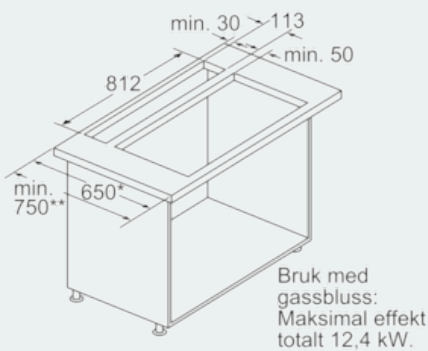

#### Teknisk data

Type : Tradisjonell  
 Godkjennelse : CE, VDE  
 Lengden på strømledningen (cm) : 150  
 Nisjemål i mm (H x B x D) : 652mm x 812mm x 113mm  
 Høyde uten pipe (mm) : 651  
 Nettovekt (kg) : 35,061  
 Kontrolltype : Elektronisk  
 Antall mulige innstillinger av hastighet : 3-trinns + 2 intensiv  
 Maks. luftgjennomstrømming (m<sup>3</sup>/t) : 450  
 Intensivinnstilling luftgjennomstrømming omluft (m<sup>3</sup>/t) : 680  
 Maks. luftgjennomstrømming omluft (m<sup>3</sup>/t) : 440  
 Intensivinnstilling luftgjennomstrømming (m<sup>3</sup>/t) : 710  
 Antall lamper : 1  
 Støynivå (dB (A) re 1pW) : 61  
 Diameter kanalsett (mm) : 150  
 Materiale, fettfilter : Vaskebar aluminium  
 EAN-kode : 4242003628591  
 Tilkoblingseffekt (W) : 285  
 Sikring (A) : 10  
 Spenning (V) : 230  
 Frekvens (Hz) : 50  
 Støpseltype : Schuko-/Gardy støpsel med jord  
 Installasjonstype : Bygg-inn

#### Dimensjoner:

- For utlufts- eller omluftsdrift

\* i henhold til EU regulering nr. 65/2014

**iQ700, Ventilator, 90 cm, Klart glass m svart trykk  
LD97AA670**

Måltegninger

- \* 650 mm dybde kun i kombinasjon med smale platetopper.
  - \*\* min. 750 mm til platetopper med 500 mm utskjæringsdybde.
- Mål i mm