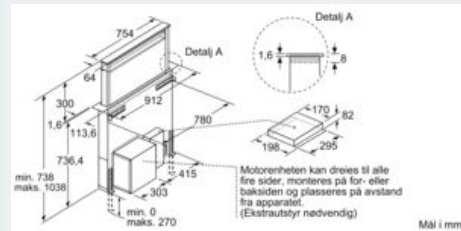

### Måltegninger

Kombinasjon med elektrisk platetopp

For bruk med gassbluss: Se tegningen "Kombinasjon med gassbluss".

Mål i mm

Motorenheten kan monteres på maks. 3 m avstand fra apparatet. (Ekstrastyr nødvendig)

Mål i mm

Til plano-innbygg i benkeplater i granitt og annen naturstein

Mål i mm