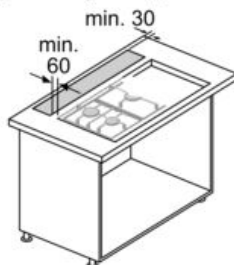

### Måltegninger

Kombinasjon med gasstopp 75 cm

Kan kun brukes med avtrekk i forbindelse med gassbluss.  
Maks. effekt totalt 11,9 kW.  
Maks. effekt wok 4,2 kW.  
Maks. effekt bakre platetopp totalt 4,7 kW.

Mål i mm

Kombinasjon med gasstopp 90 cm

Kan kun brukes med avtrekk i forbindelse med gassbluss.  
Maks. effekt totalt 13,7 kW.  
Maks. effekt wok 6 kW.  
Maks. effekt bakre platetopp totalt 4,7 kW.

Mål i mm

Apparatet må kun installeres med den ene siden mot et høyskap eller en vegg, og med en avstand på minst 50 mm

\* 650 mm dybde kun i kombinasjon med smale platetopper.

\*\* min. 750 mm for platetopper med 500 mm utskjæringsdybde.