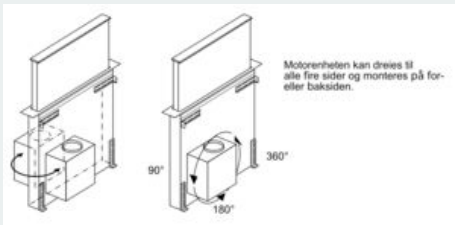

### Måltegninger

Kombinasjon med elektrisk platetopp

For bruk med gassbluss: Se tegningen "Kombinasjon med gassbluss".

Mål i mm

Motorenheten kan monteres på maks. 3 m avstand fra apparatet. (Ekstrastyr nødvendig)

Mål i mm

Til plano-innbygg i benkeplater i granitt og annen naturstein

Mål i mm