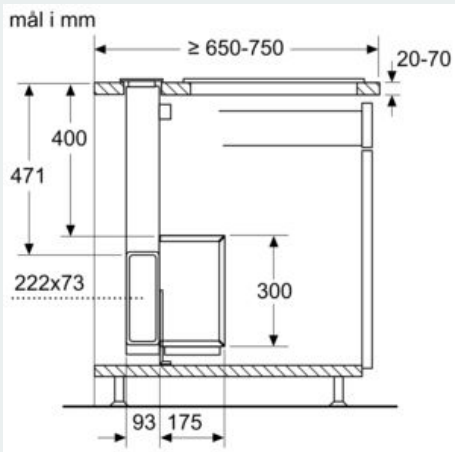

#### Teknisk data

Type : Downdraft  
 Lengden på strømlødingen : 150 cm  
 Nisjemål (H x B x D) : 738mm x 844.0mm x 104mm mm  
 Nettvekt : 34,1 kg  
 Kontrolltype : Elektronisk  
 Antall mulige innstillinger av hastighet : 3-trinns + 2 intensiv  
 Maks. luftgjennomstrømming : 428 m<sup>3</sup>/h  
 Intensivinnstilling luftgjennomstrømming omluft : 520.0 m<sup>3</sup>/h  
 Maks. luftgjennomstrømming omluft : 332 m<sup>3</sup>/h  
 Intensivinnstilling luftgjennomstrømming : 690 m<sup>3</sup>/h  
 Antall lamper : 1  
 Støynivå : 59 dB(A) re 1 pW  
 Diameter kanalsett : 150 mm  
 Materiale, fettfilter : Vaskebar aluminium  
 EAN-kode : 4242003823361  
 Tilkoblingseffekt : 267 W  
 Sikring : 10 A  
 Spenning : 220-240 V  
 Frekvens : 50 Hz  
 Støpseltype : Schuko-/Gardy støpsel med jord  
 Installasjonstype : Bygg-inn

### Måltegninger

Kombinasjon med elektrisk platetopp

For bruk med gassbluss: Se tegningen "Kombinasjon med gassbluss".

Mål i mm

Motorenheten kan monteres på maks. 3 m avstand fra apparatet. (Ekstrastyr nødvendig)

Mål i mm

Til plano-innbygg i benkeplater i granitt og annen naturstein

Mål i mm