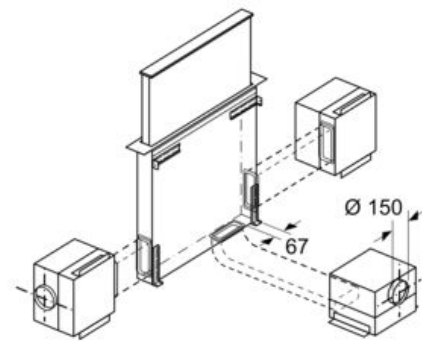

### Måltegninger

Kombinasjon med elektrisk platetopp

For bruk med gassbluss: Se tegningen "Kombinasjon med gassbluss".

Mål i mm

Motorenheten kan monteres på maks. 3 m avstand fra apparatet. (Ekstrastyr nødvendig)

Mål i mm

Til plano-innbygg i benkeplater i granitt og annen naturstein

Mål i mm