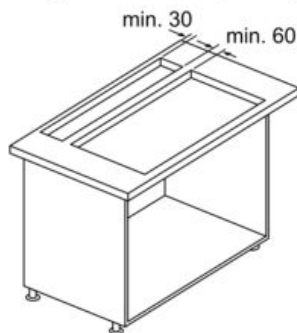

iQ500, Ventilator, 90 cm, Edelstål LD96DAM50

Måltegninger

Kombinasjon med elektrisk platetopp

For bruk med gassbluss: Se tegningen "Kombinasjon med gassbluss".

Mål i mm