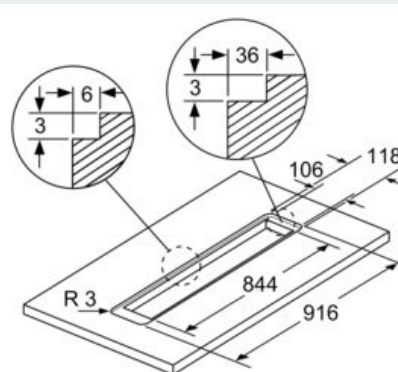

### Måltegninger

Kombinasjon med elektrisk platetopp

For bruk med gassbluss: Se tegningen "Kombinasjon med gassbluss".

Mål i mm

Motorenheten kan monteres på maks. 3 m avstand fra apparatet. (Ekstrastyr nødvendig)

Mål i mm

Til plano-innbygg i benkeplater i granitt og annen naturstein

Mål i mm