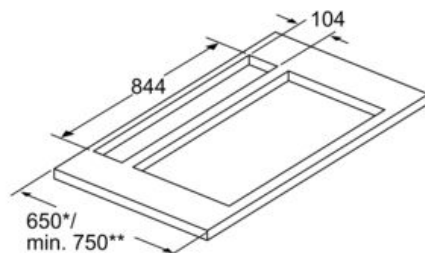

Apparatet må kun installeres med den ene siden mot et høyskap eller en vegg, og med en avstand på minst 50 mm

* 650 mm dybde kun i kombinasjon med smale platetopper.

** min. 750 mm for platetopper med 500 mm utskjæringsdybde.

Mål i mm