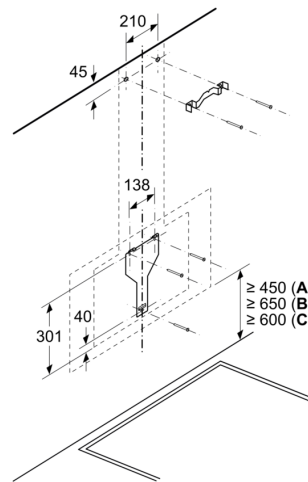

slik du ønsker

Dimensjoner:

- Dimensjoner utluft (HxBxD): 928-1198 x 890 x 499 mm
- Dimensjoner omluft, uten kanal (HxBxD): 452 mm x 890 x 499mm

Teknisk informasjon

- Kapasitet i henhold til DIN/EN 61591: normal 468 m³/t, intensiv 836 m³/t
- Lydeffekt i henhold til EN 60704-3 og EN 60704-2-13 på maks. normaltrinn (utluft): 56 dB(A) re 1 pW (43 dB(A) re 20 µPa lydtrykk)
- Med Clean Air Plus omluftssett (ekstratilbehør) gjelder:
- Kapasitet omluftsdrift: Maks. normalt bruk:459m³/h
- Intensivt:703m³/h
- Lydnivå omluftsdrift med Clean Air Plus filter: Maks. normalt bruk:65dB(A) re 1 pW
- Intensivt:77 dB(A) re 1 pW
- Diameter kanal Ø 150 mm (Ø 120 mm vedlagt)
- Med tilbakeslagsventil
- Maks. kapasitet: 836 m³/t

* i henhold til EU regulering nr. 65/2014

**iQ500, Veggmontert ventilator,
90 cm, Klart glass m svart trykk
LC98KLR62S**

Måltegninger

Apparat i omluftsdrift
uten kanal
Omluftssett kreves

Mål i mm

Mål i mm

Mål i mm

A: Elektrisk

B: Gass - fra øvre kant av gryteholderen

C: Elektrisk - for Australia og New Zealand

(1)Plassering
av stikkontakt

Ta hensyn til den maksimale
tykkelsen til bakstykket.

Mål i mm

A: Utlufting
B: Stikkontakt