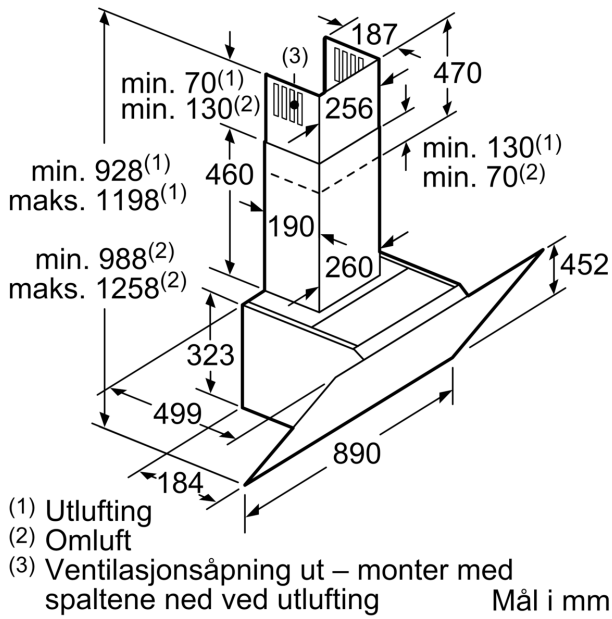

slik du ønsker

Dimensjoner:

- Dimensjoner utluft (HxBxD): 928-1198 x 890 x 499 mm
- Dimensjoner omluft, uten kanal (HxBxD): 452 mm x 890 x 499mm

Teknisk informasjon

- Kapasitet i henhold til DIN/EN 61591: normal 468 m³/t, intensiv 836 m³/t
- Lydeffekt i henhold til EN 60704-3 og EN 60704-2-13 på maks. normaltrinn (utluft): 56 dB(A) re 1 pW (43 dB(A) re 20 µPa lydtrykk)
- Med Clean Air Plus omluftssett (ekstratilbehør) gjelder:
- Kapasitet omluftsdrift: Maks. normalt bruk:459m³/h
- Intensivt:703m³/h
- Lydnivå omluftsdrift med Clean Air Plus filter: Maks. normalt bruk:65dB(A) re 1 pW
- Intensivt:77 dB(A) re 1 pW
- Diameter kanal Ø 150 mm (Ø 120 mm vedlagt)
- Med tilbakeslagsventil
- Maks. kapasitet: 836 m³/t

* i henhold til EU regulering nr. 65/2014

**iQ500, Veggmontert ventilator,
90 cm, Klart glass m svart trykk
LC98KLR62S**

Måltegninger

Apparat i omluftsdrift
uten kanal
Omluftssett kreves

Mål i mm

Mål i mm

Mål i mm