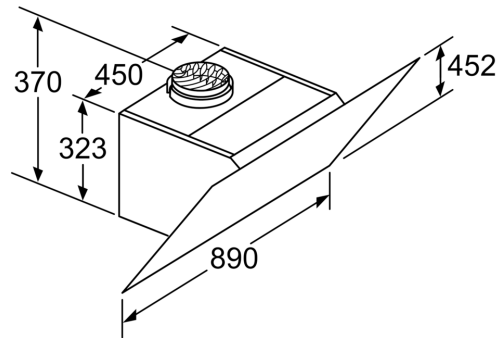

slik du ønsker

Dimensjoner:

- Dimensjoner utluft (HxBxD): 928-1198 x 890 x 499 mm
- Dimensjoner omluft, uten kanal (HxBxD): 452 mm x 890 x 499mm

Teknisk informasjon

- Kapasitet i henhold til DIN/EN 61591: normal 468 m³/t, intensiv 836 m³/t
- Lydeffekt i henhold til EN 60704-3 og EN 60704-2-13 på maks. normaltrinn (utluft): 56 dB(A) re 1 pW (43 dB(A) re 20 µPa lydtrykk)
- Med Clean Air Plus omluftssett (ekstratilbehør) gjelder:
- Kapasitet omluftsdrift: Maks. normalt bruk:459m³/h
- Intensivt:703m³/h
- Lydnivå omluftsdrift med Clean Air Plus filter: Maks. normalt bruk:65dB(A) re 1 pW
- Intensivt:77 dB(A) re 1 pW
- Diameter kanal Ø 150 mm (Ø 120 mm vedlagt)
- Med tilbakeslagsventil
- Maks. kapasitet: 836 m³/t

* i henhold til EU regulering nr. 65/2014

**iQ500, Veggmontert ventilator,
90 cm, Klart glass m svart trykk
LC98KLR62S**

Måltegninger

Apparat i omluftsdrift
uten kanal
Omluftssett kreves

Mål i mm

Mål i mm

Mål i mm