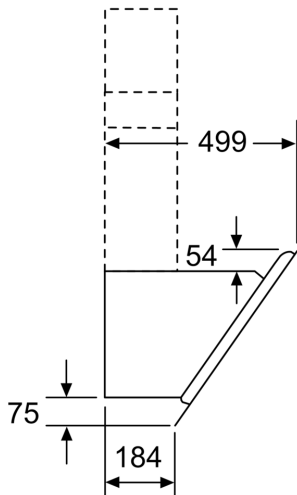

slik du ønsker

Dimensjoner:

- Dimensjoner utluft (HxBxD): 928-1198 x 890 x 499 mm
- Dimensjoner omluft, uten kanal (HxBxD): 452 mm x 890 x 499mm

Teknisk informasjon

- Kapasitet i henhold til DIN/EN 61591: normal 468 m³/t, intensiv 836 m³/t
- Lydeffekt i henhold til EN 60704-3 og EN 60704-2-13 på maks. normaltrinn (utluft): 56 dB(A) re 1 pW (43 dB(A) re 20 µPa lydtrykk)
- Med Clean Air Plus omluftssett (ekstratilbehør) gjelder:
- Kapasitet omluftsdrift: Maks. normalt bruk:459m³/h
- Intensivt:703m³/h
- Lydnivå omluftsdrift med Clean Air Plus filter: Maks. normalt bruk:65dB(A) re 1 pW
- Intensivt:77 dB(A) re 1 pW
- Diameter kanal Ø 150 mm (Ø 120 mm vedlagt)
- Med tilbakeslagsventil
- Maks. kapasitet: 836 m³/t

* i henhold til EU regulering nr. 65/2014

**iQ500, Veggmontert ventilator,
90 cm, Klart glass m svart trykk
LC98KLR62S**

Måltegninger

Apparat i omluftsdrift
uten kanal
Omluftssett kreves

Mål i mm

Mål i mm

Mål i mm

A: Elektrisk

B: Gass - fra øvre kant av gryteholderen

C: Elektrisk - for Australia og New Zealand

(1)Plassering
av stikkontakt

Ta hensyn til den maksimale
tykkelsen til bakstykket.

Mål i mm

A: Utlufting
B: Stikkontakt