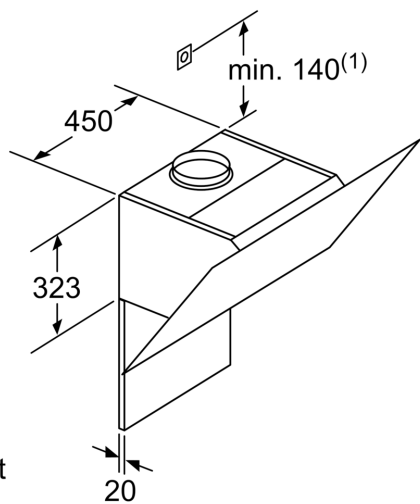

slik du ønsker

Dimensjoner:

- Dimensjoner utluft (HxBxD): 928-1198 x 890 x 499 mm
- Dimensjoner omluft, uten kanal (HxBxD): 452 mm x 890 x 499mm

Teknisk informasjon

- Kapasitet i henhold til DIN/EN 61591: normal 468 m³/t, intensiv 836 m³/t
- Lydeffekt i henhold til EN 60704-3 og EN 60704-2-13 på maks. normaltrinn (utluft): 56 dB(A) re 1 pW (43 dB(A) re 20 µPa lydtrykk)
- Med Clean Air Plus omluftssett (ekstratilbehør) gjelder:
- Kapasitet omluftsdrift: Maks. normalt bruk:459m³/h
- Intensivt:703m³/h
- Lydnivå omluftsdrift med Clean Air Plus filter: Maks. normalt bruk:65dB(A) re 1 pW
- Intensivt:77 dB(A) re 1 pW
- Diameter kanal Ø 150 mm (Ø 120 mm vedlagt)
- Med tilbakeslagsventil
- Maks. kapasitet: 836 m³/t

* i henhold til EU regulering nr. 65/2014

**iQ500, Veggmontert ventilator,
90 cm, Klart glass m svart trykk
LC98KLR62S**

Måltegninger

Apparat i omluftsdrift
uten kanal
Omluftssett kreves

Mål i mm

Mål i mm

Mål i mm

A: Elektrisk

B: Gass - fra øvre kant av gryteholderen

C: Elektrisk - for Australia og New Zealand

(1)Plassering
av stikkontakt

Ta hensyn til den maksimale
tykkelsen til bakstykket.

Mål i mm

A: Utlufting
B: Stikkontakt