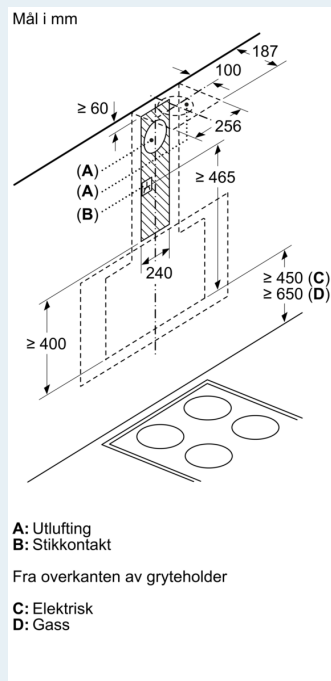

slik du ønsker

Dimensjoner:

- Dimensjoner utluft (HxBxD): 928-1198 x 890 x 499 mm
- Dimensjoner omluft, uten kanal (HxBxD): 452 mm x 890 x 499mm

Teknisk informasjon

- Kapasitet i henhold til DIN/EN 61591: normal 468 m³/t, intensiv 836 m³/t
- Lydeffekt i henhold til EN 60704-3 og EN 60704-2-13 på maks. normaltrinn (utluft): 56 dB(A) re 1 pW (43 dB(A) re 20 µPa lydtrykk)
- Med Clean Air Plus omluftssett (ekstratilbehør) gjelder:
- Kapasitet omluftsdrift: Maks. normalt bruk:459m³/h
- Intensivt:703m³/h
- Lydnivå omluftsdrift med Clean Air Plus filter: Maks. normalt bruk:65dB(A) re 1 pW
- Intensivt:77 dB(A) re 1 pW
- Diameter kanal Ø 150 mm (Ø 120 mm vedlagt)
- Med tilbakeslagsventil
- Maks. kapasitet: 836 m³/t

* i henhold til EU regulering nr. 65/2014

**iQ500, Veggmontert ventilator,
90 cm, Klart glass m svart trykk
LC98KLR62S**

Måltegninger

Apparat i omluftsdrift
uten kanal
Omluftssett kreves

Mål i mm

Mål i mm

Mål i mm

A: Elektrisk

B: Gass - fra øvre kant av gryteholderen

C: Elektrisk - for Australia og New Zealand

(1)Plassering
av stikkontakt

Ta hensyn til den maksimale
tykkelsen til bakstykket.

Mål i mm

A: Utlufting
B: Stikkontakt