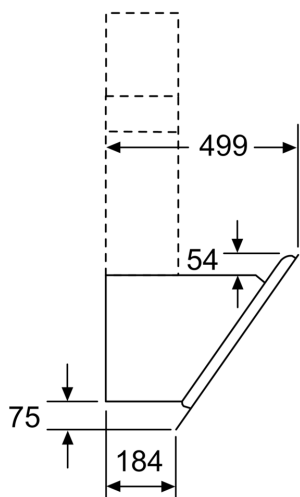

* i henhold til EU regulering nr. 65/2014

iQ500, Veggmontert ventilator, 90 cm, Klart glass m svart trykk LC98KLP60

Måltegninger

- (1) Utlufting
 (2) Omluft
 (3) Ventilasjonsåpning ut – monter med spaltene ned ved utlufting
- Mål i mm

Apparat i omluftsdrift
 uten kanal
 Omluftssett kreves

Mål i mm

Mål i mm

Mål i mm

A: Elektrisk

B: Gass - fra øvre kant av gryteholderen

C: Elektrisk - for Australia og New Zealand

Måltegninger