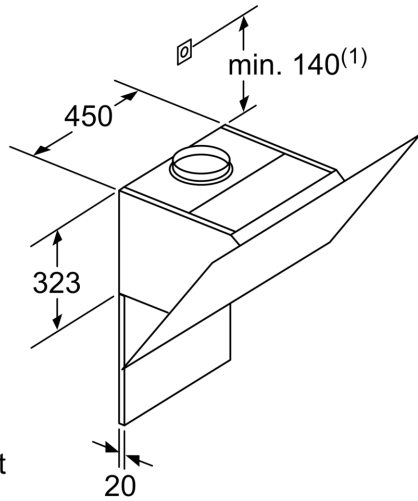

* i henhold til EU regulering nr. 65/2014

iQ500, Veggmontert ventilator, 90 cm, Klart glass m svart trykk LC98KLP60

Måltegninger

- (1) Utlufting
 (2) Omluft
 (3) Ventilasjonsåpning ut – monter med spaltene ned ved utlufting
- Mål i mm

Apparat i omluftsdrift
 uten kanal
 Omluftssett kreves

Mål i mm

Mål i mm

Mål i mm

A: Elektrisk

B: Gass - fra øvre kant av gryteholderen

C: Elektrisk - for Australia og New Zealand

Måltegninger

(1)Plassering av stikkontakt

Ta hensyn til den maksimale tykkelsen til bakstykket.

Mål i mm