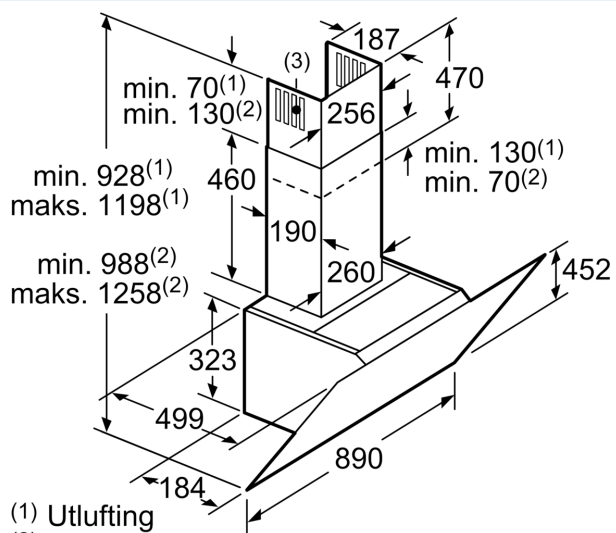

Beskrivelse

Teknisk data

Type:	Wall-mounted
Lengden på strømledningen:	130.0 cm
Apparatets høyde:	323 mm
Minsteavstand til el. kokepl.:	450 mm
Minsteavstand til gassbluss:	650 mm
Vekt:	22.0 kg
Kontrolltype:	Elektronisk
Antall mulige innstillinger av hastighet:	3-trinns + 2 intensiv
Maks. ytelse utluftsdrift:	468 m ³ /h
Intensivinnstilling luftgjennomstrømming omluft:	460 m ³ /h
Maks. kapasitet omluft:	378 m ³ /h
Utlufstdrift boost:	836 m ³ /h
Maksimal luftstrøm:	468 m ³ /h
Antall lamper:	2
Lydnivå:	56 dB(A) re 1 pW
Diameter kanalsett:	120 / 150 mm
Materiale, fettfilter:	Vaskbar aluminium
EAN-kode:	4242003761311
Tilkoblingsgrad:	163 W
Sikring:	10 A
Spennning:	220-240 V
Frekvens:	50; 60 Hz
Støpseltype:	Schuko-/Gardy støpsel med jord
Type installasjon:	Veggmontert
Moduser for forsinket avstengning:	10 min

* i henhold til EU regulering nr. 65/2014

iQ500, Veggmontert ventilator, 90 cm, Klart glass m svart trykk LC98KLP60

Måltegninger

- (1) Utlufting
 (2) Omluft
 (3) Ventilasjonsåpning ut – monter med spaltene ned ved utlufting
- Mål i mm

Apparat i omluftsdrift
 uten kanal
 Omluftssett kreves

Mål i mm

Mål i mm

Mål i mm

A: Elektrisk

B: Gass - fra øvre kant av gryteholderen

C: Elektrisk - for Australia og New Zealand

Måltegninger