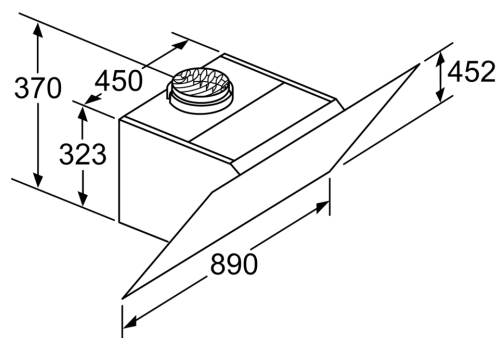

* i henhold til EU regulering nr. 65/2014

iQ500, Veggmontert ventilator, 90 cm, Klart glass m svart trykk LC98KLP60

Måltegninger

- (1) Utlufting
 (2) Omluft
 (3) Ventilasjonsåpning ut – monter med spaltene ned ved utlufting
- Mål i mm