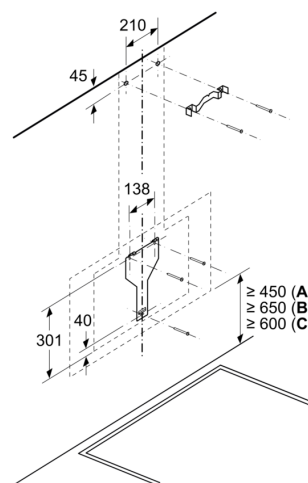

* i henhold til EU regulering nr. 65/2014

iQ500, Veggmontert ventilator, 90 cm, Klart glass m svart trykk LC98KLP60

Måltegninger

- (1) Utlufting
 (2) Omluft
 (3) Ventilasjonsåpning ut – monter med spaltene ned ved utlufting
- Mål i mm

Apparat i omluftsdrift
 uten kanal
 Omluftssett kreves

Mål i mm

Mål i mm

Mål i mm

A: Elektrisk

B: Gass - fra øvre kant av gryteholderen

C: Elektrisk - for Australia og New Zealand

Måltegninger

(1)Plassering av stikkontakt

Ta hensyn til den maksimale tykkelsen til bakstykket.

Mål i mm