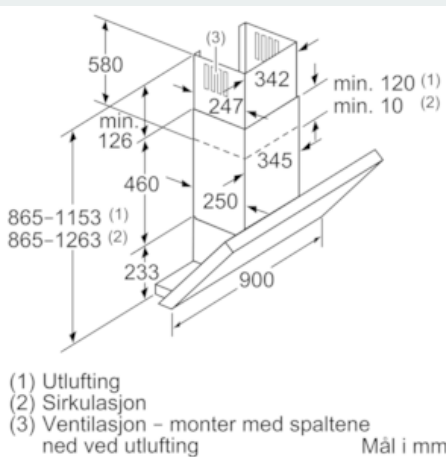

#### Dimensjoner:

- For utlufts- eller omluftsdrift
- Ved omluftsdrift kan det brukes standardkullfilter eller cleanAir modul (ekstra tilbehør)
- Leveres med tilbakeslagsventil

iQ300, Veggmontert ventilator, 90 cm, edelstål LC97KA532

Måltegninger

Mål i mm

Mål i mm

Mål i mm

Mål i mm

Mål i mm

- (1) Utlufting
- (2) Sirkulasjon
- (3) Ventilasjon - monter med spaltene ned ved utlufting

Mål i mm

Ved bruk av et bakstykke må det tas hensyn til apparatets design.