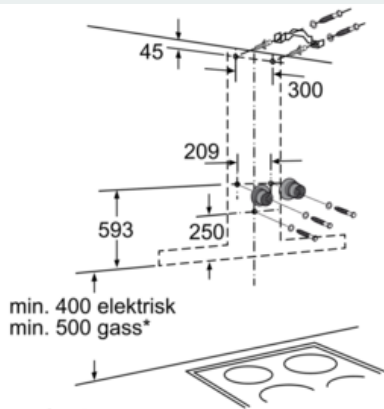

#### Teknisk data

Type : Avtrekkskanal  
 Godkjennelse : CE, VDE  
 Lengden på strømlørdningen (cm) : 130  
 Pipehøyde (mm) : 582-920/582-1030  
 Høyde uten pipe (mm) : 387  
 Minsteavstand til el. kokepl. : 400  
 Minsteavstand til gassbluss : 500  
 Nettovekt (kg) : 20,784  
 Kontrolltype : Elektronisk  
 Maks. luftgjennomstrømming (m<sup>3</sup>/t) : 430  
 Intensivinnstilling luftgjennomstrømming omluft (m<sup>3</sup>/t) : 440.0  
 Intensivinnstilling luftgjennomstrømming (m<sup>3</sup>/t) : 670  
 Antall lamper : 3  
 Støynivå (dB (A) re 1pW) : 54  
 Diameter kanalsett (mm) : 150 / 120  
 Materiale, fettfilter : vaskbart rustfritt stål  
 EAN-kode : 4242003646243  
 Tilkoblingseffekt (W) : 139  
 Sikring (A) : 10  
 Spenning (V) : 220-240  
 Frekvens (Hz) : 60; 50  
 Støpseltype : Schuko-/Gardy støpsel med jord  
 Installasjonstype : Veggmontert

#### Dimensjoner:

- For utlufts- eller omluftsdrift
- Ved omluftsdrift kan det brukes standardkullfilter eller cleanAir modul (ekstra tilbehør)
- Leveres med tilbakeslagsventil

iQ300, Veggmontert ventilator, 90 cm, edelstål LC97KA532

Måltegninger

Mål i mm

Mål i mm

Mål i mm

Mål i mm

Mål i mm

- (1) Utlufting
- (2) Sirkulasjon
- (3) Ventilasjon - monter med spaltene ned ved utlufting

Mål i mm