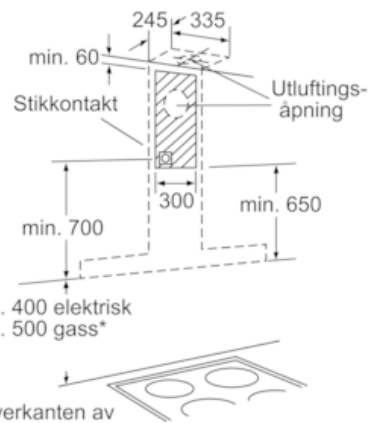

#### Dimensjoner:

- For utlufts- eller omluftsdrift
- Ved omluftsdrift kan det brukes standardkullfilter eller cleanAir modul (ekstra tilbehør)
- Leveres med tilbakeslagsventil

iQ300, Veggmontert ventilator, 90 cm, edelstål LC97KA532

Måltegninger

Mål i mm

Mål i mm

Mål i mm

Mål i mm

Mål i mm

- (1) Utlufting
- (2) Sirkulasjon
- (3) Ventilasjon - monter med spaltene ned ved utlufting

Mål i mm

Ved bruk av et bakstykke må det tas hensyn til apparatets design.