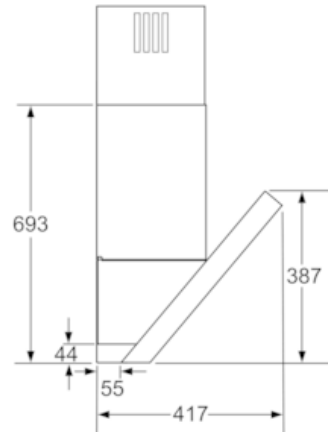

#### Dimensjoner:

- For utlufts- eller omluftsdrift
- Ved omluftsdrift kan det brukes standardkullfilter eller cleanAir modul (ekstra tilbehør)
- Leveres med tilbakeslagsventil

iQ300, Veggmontert ventilator, 90 cm, edelstål LC97KA532

Måltegninger

Mål i mm

Mål i mm

Mål i mm

Mål i mm

Mål i mm

- (1) Utlufting
- (2) Sirkulasjon
- (3) Ventilasjon - monter med spaltene ned ved utlufting

Mål i mm