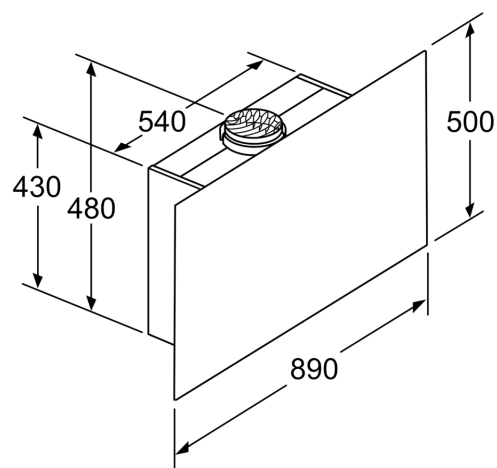

iQ500, Veggmontert ventilator, 90 cm, Klart glass m svart trykk LC97FLP60

Måltegninger

Apparat i omluftsdrift
uten kanal
Omluftssett kreves

Mål i mm