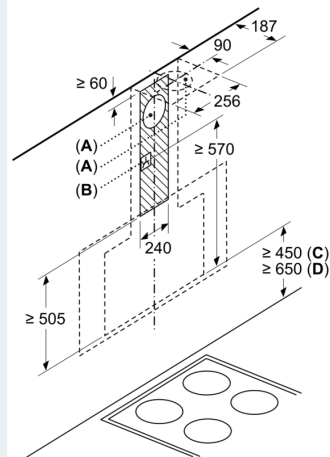

### Måltegninger

Apparat i omluftsdrift  
uten kanal  
Omluftssett kreves

Mål i mm

Mål i mm

(1) Plassering  
av stikkontakt

Ta hensyn til den maksimale  
tykkelsen til bakstykket.

Mål i mm

## Måltegninger

Mål i mm

Fra overkanten av gryteholder

**A:** Elektrisk  
**B:** Gass

Mål i mm

**A:** Utlufting  
**B:** Stikkontakt

Fra overkanten av gryteholder

**C:** Elektrisk  
**D:** Gass