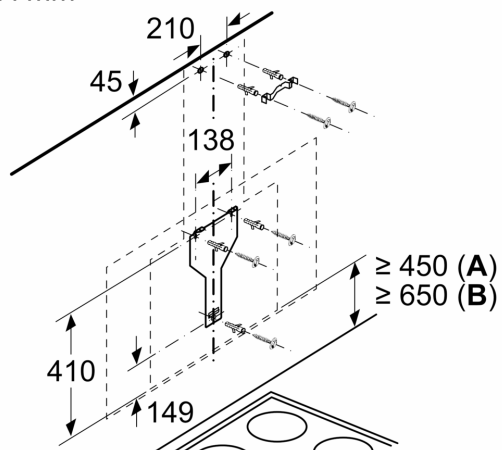

### Måltegninger

Apparat i omluftsdrift  
uten kanal  
Omluftssett kreves

Mål i mm

Mål i mm

(1) Plassering  
av stikkontakt

Ta hensyn til den maksimale  
tykkelsen til bakstykket.

Mål i mm

## Måltegninger

Mål i mm

Fra overkanten av gryteholder

**A:** Elektrisk  
**B:** Gass

Mål i mm

**A:** Utlufting  
**B:** Stikkontakt

Fra overkanten av gryteholder

**C:** Elektrisk  
**D:** Gass