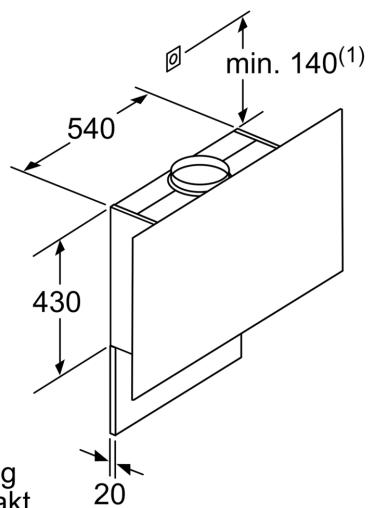

### Måltegninger

Apparat i omluftsdrift  
uten kanal  
Omluftssett kreves

Mål i mm

Mål i mm

(1) Plassering  
av stikkontakt

Ta hensyn til den maksimale  
tykkelsen til bakstykket.

Mål i mm

## Måltegninger

Mål i mm

Fra overkanten av gryteholder

**A:** Elektrisk  
**B:** Gass

Mål i mm

**A:** Utlufting  
**B:** Stikkontakt

Fra overkanten av gryteholder

**C:** Elektrisk  
**D:** Gass