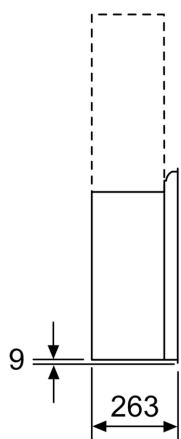

iQ500, Veggmontert ventilator, 90 cm, Klart glass m svart trykk LC97FLP60

Måltegninger

Apparat i omluftsdrift
uten kanal
Omluftssett kreves

Mål i mm

Mål i mm

(1) Plassering
av stikkontakt

Ta hensyn til den maksimale
tykkelsen til bakstykket.

Mål i mm