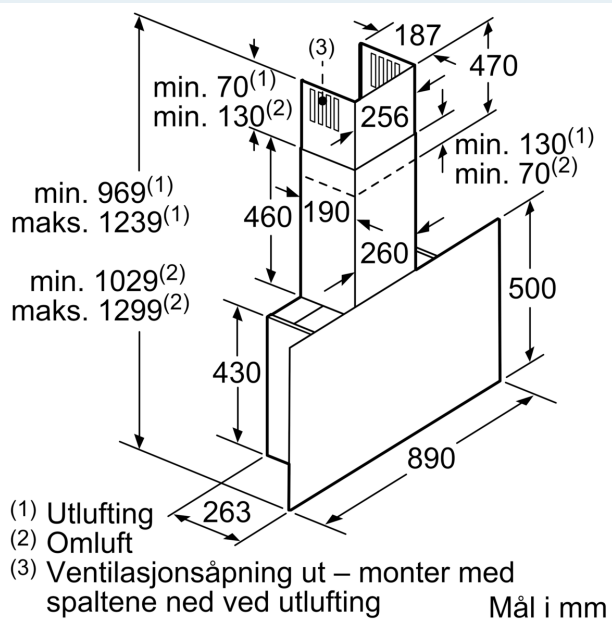

iQ500, Veggmontert ventilator, 90 cm, Klart glass m svart trykk LC97FLP60

Måltegninger

Apparat i omluftsdrift
uten kanal
Omluftssett kreves

Mål i mm