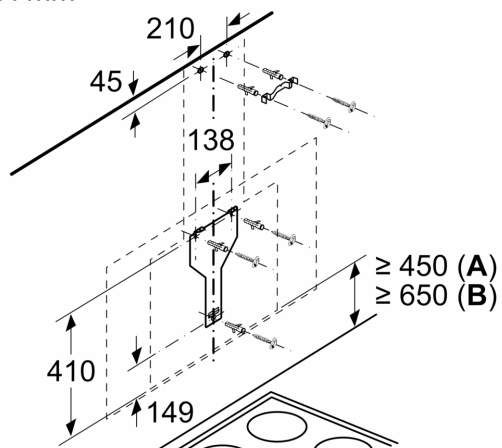

### Måltegninger

Apparat i omluftsdrift  
uten kanal  
Omluftssett kreves

Mål i mm

Mål i mm

Ta hensyn til den maksimale  
tykkelsen til bakstykket.

Mål i mm

## Måltegninger

Mål i mm

Fra overkanten av gryteholder

**A:** Elektrisk  
**B:** Gass

Mål i mm

**A:** Utlufting  
**B:** Stikkontakt

Fra overkanten av gryteholder

**C:** Elektrisk  
**D:** Gass