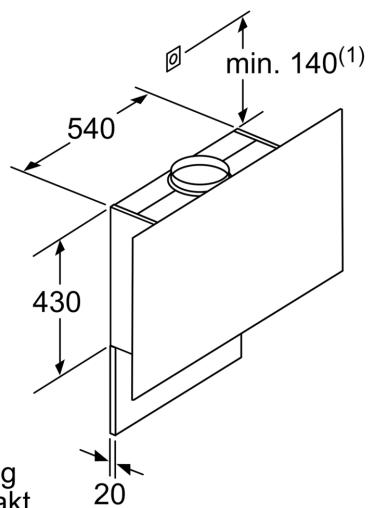

### Måltegninger

Apparat i omluftsdrift  
uten kanal  
Omluftssett kreves

Mål i mm

Mål i mm

Ta hensyn til den maksimale  
tykkelsen til bakstykket.

Mål i mm

## Måltegninger

Mål i mm

Fra overkanten av gryteholder

**A:** Elektrisk  
**B:** Gass

Mål i mm

**A:** Utlufting  
**B:** Stikkontakt

Fra overkanten av gryteholder

**C:** Elektrisk  
**D:** Gass