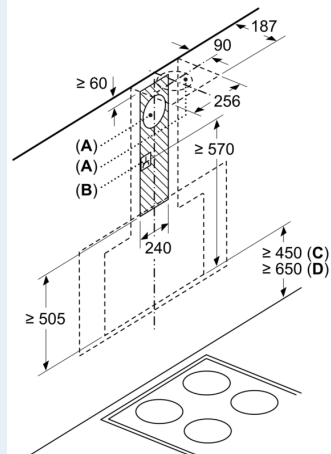

### Måltegninger

Apparat i omluftsdrift  
uten kanal  
Omluftssett kreves

Mål i mm

Mål i mm

Ta hensyn til den maksimale  
tykkelsen til bakstykket.

Mål i mm

## Måltegninger

Mål i mm

Fra overkanten av gryteholder

**A:** Elektrisk  
**B:** Gass

Mål i mm

**A:** Utlufting  
**B:** Stikkontakt

Fra overkanten av gryteholder

**C:** Elektrisk  
**D:** Gass