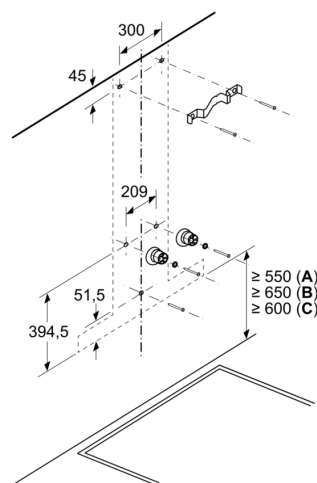

## iQ500, Veggmontert ventilator, 90 cm, Edelstål LC97BHP55

Mål i mm

- A:** Utlufting
- B:** Omluft
- C:** Ventilasjonsåpning ut – monter med spaltene ned ved utlufting

Mål i mm

Mål i mm

- A:** Utluftingsåpning
- B:** Stikkontakt
- C:** Elektrisk
- D:** Gass - fra øvre kant av gryteholderen
- E:** Elektrisk - for Australia og New Zealand

Mål i mm

- A:** Elektrisk
- B:** Gass - fra øvre kant av gryteholderen
- C:** Elektrisk - for Australia og New Zealand