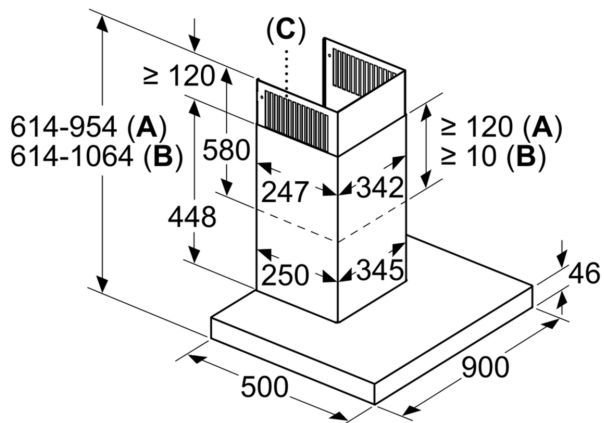

## iQ500, Veggmontert ventilator, 90 cm, Edelstål LC97BHP55

Mål i mm

- A:** Utlufting
- B:** Omluft
- C:** Ventilasjonsåpning ut – monter med spaltene ned ved utlufting

Mål i mm

Mål i mm

- A:** Utluftingsåpning
- B:** Stikkontakt
- C:** Elektrisk
- D:** Gass - fra øvre kant av gryteholderen
- E:** Elektrisk - for Australia og New Zealand