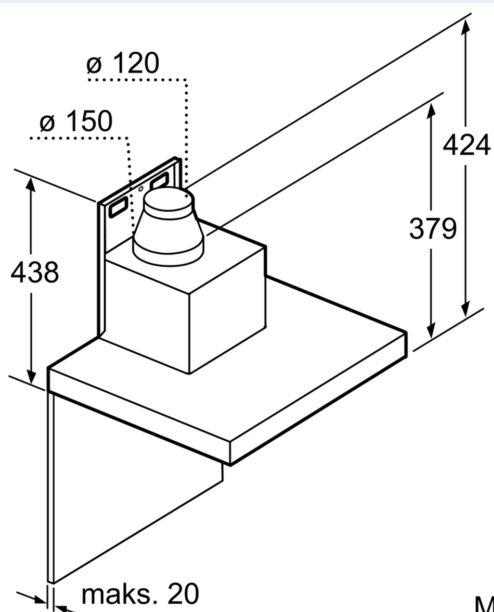

## iQ500, Veggmontert ventilator, 90 cm, Edelstål LC97BHP55

Mål i mm

- A:** Utlufting
- B:** Omluft
- C:** Ventilasjonsåpning ut – monter med spaltene ned ved utlufting

Mål i mm

Mål i mm

- A:** Utluftingsåpning
- B:** Stikkontakt
- C:** Elektrisk
- D:** Gass - fra øvre kant av gryteholderen
- E:** Elektrisk - for Australia og New Zealand

Mål i mm

- A:** Elektrisk
- B:** Gass - fra øvre kant av gryteholderen
- C:** Elektrisk - for Australia og New Zealand