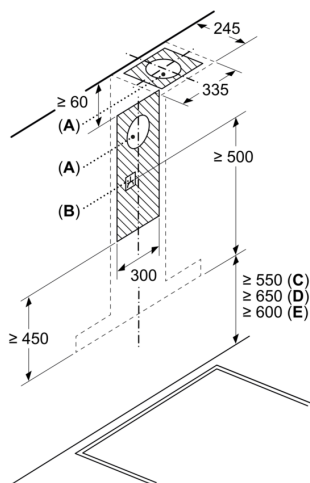

## iQ500, Veggmontert ventilator, 90 cm, Edelstål LC97BHP55

Mål i mm

- A:** Utlufting
- B:** Omluft
- C:** Ventilasjonsåpning ut – monter med spaltene ned ved utlufting

Mål i mm

Mål i mm

- A:** Utluftingsåpning
- B:** Stikkontakt
- C:** Elektrisk
- D:** Gass - fra øvre kant av gryteholderen
- E:** Elektrisk - for Australia og New Zealand

Mål i mm

- A:** Elektrisk
- B:** Gass - fra øvre kant av gryteholderen
- C:** Elektrisk - for Australia og New Zealand