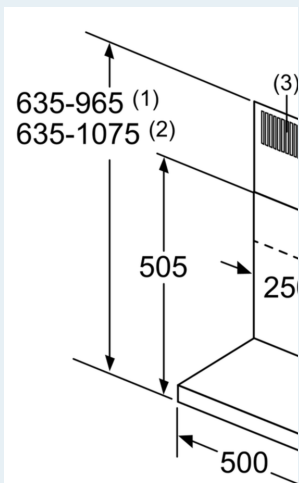

iQ100, Veggmontert ventilator,
90 cm, Edelstål
LC94BBC50

Måltegninger

- (1) Utlufting
- (2) Omluft
- (3) Ventilasjonsåpning
  spaltene ned ved