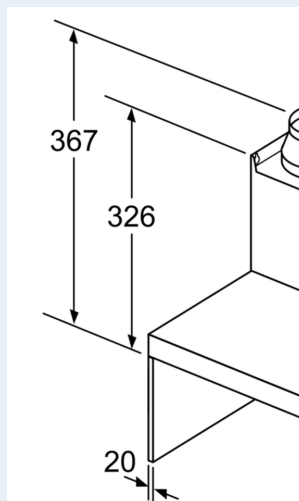

Ved bruk av et baksty
må det tas hensyn til
apparatets design.