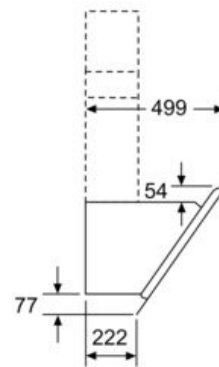

iQ700, Veggmontert ventilator, 90 cm, Klart glass m svart trykk LC91KWW61S

Måltegninger