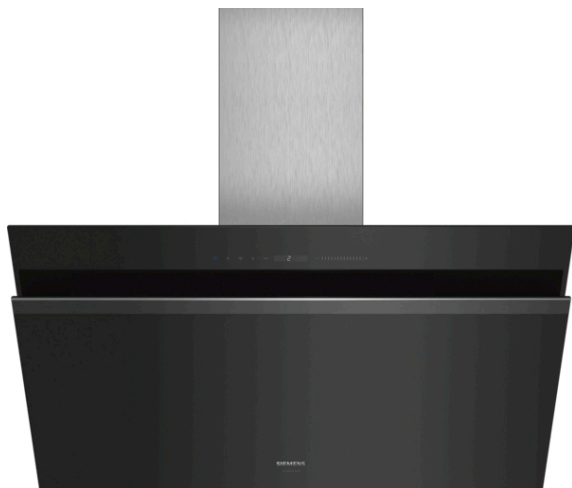

iQ700, Veggmontert ventilator, 90 cm, Klart glass m svart trykk LC91KWW61S

A+

- ✓ iQdrive-motor - En stillegående motor med høy ytelse som garantert fjerner damp og stekelukt.
- ✓ Ventilatorens effekttrinns og lysstyrke kan justeres på platetoppen ved hjelp av cookConnect-systemet, eller automatisk ved hjelp av climateControl sensoren, som gjenkjenner mengde damp og matos.
- ✓ emotionLight Pro: justere ventilatorens farge til din personlige stil
- ✓ voiceControl – Kontroller funksjonene og lyset til ventilatoren med din egen stemme.
- ✓ Home Connect – Appen som gjør ventilatoren din smartere.

Beskrivelse

Teknisk data

Type : Wall-mounted
 Lengden på strømledningen : 130,0 cm
 Produkt høyde : 323 mm
 Minsteavstand til el. kokepl. : 450 mm
 Minsteavstand til gassbluss : 650 mm
 Nettvekt : 24,6 kg
 Kontrolltype : Elektronisk
 Antall mulige innstillinger av hastighet : 3-trinns + 2 intensiv
 Maks. luftgjennomstrømming : 527 m³/h
 Intensivinnstilling luftgjennomstrømming omluft : 512 m³/h
 Maks. luftgjennomstrømming omluft : 402 m³/h
 Intensivinnstilling luftgjennomstrømming : 988 m³/h
 Antall lamper : 2
 Støynivå : 56 dB(A) re 1 pW
 Diameter kanalsett : 120 / 150 mm
 Materiale, fettfilter : Annet
 EAN-kode : 4242003866405
 Tilkoblingseffekt : 270 W
 Sikring : 10 A
 Spenning : 220-240 V
 Frekvens : 50; 60 Hz
 Støpseltype : Schuko-/Gardy støpsel med jord
 Installasjonstype : Veggmontert

Design

- Til veggmontering
- Glassplate: Glass, svart print
- Belysning: 2 x 3W LED
- emotionLight Pro - belysning
- Deksel av glass

Komfort

- PerfectAir - sensorautomatikk regulerer automatisk effekten etter matosmengde
- Metallfettfilter, kan vaskes i oppvaskmaskin
- softLight - behagelig lys som gradvis tennes og slukkes
- Dimmer
- rimVentilation - kantventilasjon
- Effektiv og stillegående BLDC-motor
- Home Connect - trådløs betjening og kontroll via mobil eller nettbrett.
- Ventilatoren kan styres fra platetoppen (gjelder platetopper som har denne funksjonen)
- Lett å installere