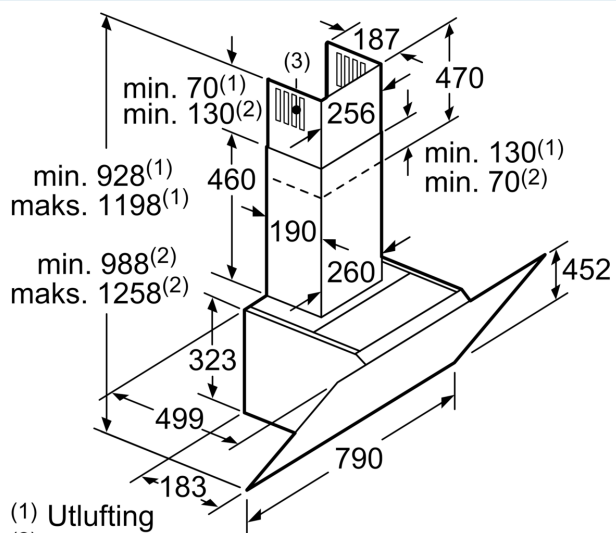

Beskrivelse

Teknisk data

Type:	Wall-mounted
Lengden på strømledningen:	130.0 cm
Apparatets høyde:	323 mm
Minsteavstand til el. kokepl.:	450 mm
Minsteavstand til gassbluss:	650 mm
Vekt:	19.9 kg
Kontrolltype:	Elektronisk
Antall mulige innstillinger av hastighet:	3-trinns + intensiv innstilling
Maks. ytelse utluftsdrift:	416 m ³ /h
Intensivinnstilling luftgjennomstrømming omluft:	469 m ³ /h
Maks. kapasitet omluft:	367 m ³ /h
Utlufstdrift boost:	700 m ³ /h
Maksimal luftstrøm:	416 m ³ /h
Antall lamper:	2
Lydnivå:	58 dB(A) re 1 pW
Diameter kanalsett:	120 / 150 mm
Materiale, fettfilter:	Vaskbar aluminium
EAN-kode:	4242003760994
Tilkoblingsgrad:	263 W
Sikring:	10 A
Spenning:	220-240 V
Frekvens:	50; 60 Hz
Støpseltype:	Schuko-/Gardy støpsel med jord
Type installasjon:	Veggmontert

Dimensjoner:

- For utlufts- eller omluftsdrift
- Ved omluftsdrift kan det brukes standardkullfilter eller cleanAir modul (ekstra tilbehør)
- Lett å installere
- Kan installeres uten luftekanal ved omluftsdrift

* i henhold til EU regulering nr. 65/2014

iQ300, Veggmontert ventilator, 80 cm, Klart glass m svart trykk LC87KHM60

Måltegninger

- (1) Utlufting
 (2) Omluft
 (3) Ventilasjonsåpning ut – monter med spaltene ned ved utlufting
- Mål i mm