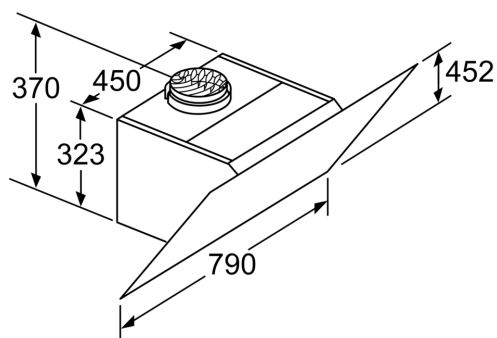

Dimensjoner:

- For utlufts- eller omluftsdrift
- Ved omluftsdrift kan det brukes standardkullfilter eller cleanAir modul (ekstra tilbehør)
- Lett å installere
- Kan installeres uten luftekanal ved omluftsdrift

* i henhold til EU regulering nr. 65/2014

iQ300, Veggmontert ventilator, 80 cm, Klart glass m svart trykk LC87KHM60

Måltegninger

- (1) Utlufting
 (2) Omluft
 (3) Ventilasjonsåpning ut – monter med spaltene ned ved utlufting
- Mål i mm