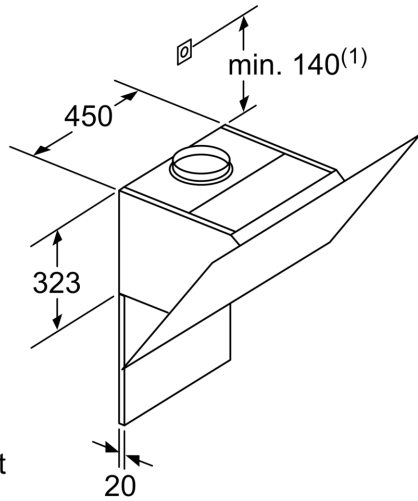

* i henhold til EU regulering nr. 65/2014

iQ300, Veggmontert ventilator, 80 cm, Klart glass m svart trykk LC87KHM60

Måltegninger

- (1) Utlufting
 (2) Omluft
 (3) Ventilasjonsåpning ut – monter med spaltene ned ved utlufting
- Mål i mm

- Apparat i omluftsdrift
 uten kanal
 Omluftssett kreves

Mål i mm

Mål i mm

Mål i mm

A: Elektrisk

B: Gass - fra øvre kant av gryteholderen

C: Elektrisk - for Australia og New Zealand

Måltegninger

(1)Plassering av stikkontakt

Ta hensyn til den maksimale tykkelsen til bakstykket.

Mål i mm