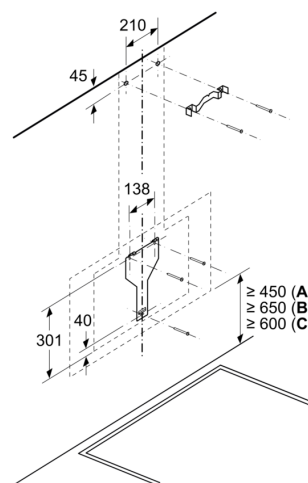

* i henhold til EU regulering nr. 65/2014

iQ300, Veggmontert ventilator, 80 cm, Klart glass m svart trykk LC87KHM60

Måltegninger

- (1) Utlufting
 (2) Omluft
 (3) Ventilasjonsåpning ut – monter med spaltene ned ved utlufting
- Mål i mm

- Apparat i omluftsdrift
 uten kanal
 Omluftssett kreves

Mål i mm

Mål i mm

Mål i mm

A: Elektrisk

B: Gass - fra øvre kant av gryteholderen

C: Elektrisk - for Australia og New Zealand

Måltegninger

(1)Plassering av stikkontakt

Ta hensyn til den maksimale tykkelsen til bakstykket.

Mål i mm