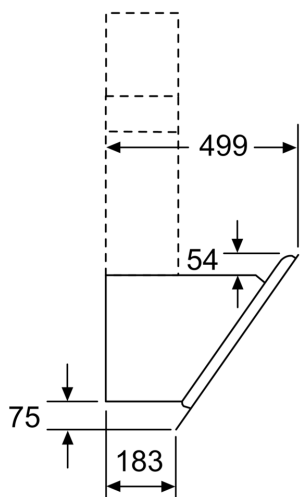

* i henhold til EU regulering nr. 65/2014

iQ300, Veggmontert ventilator, 80 cm, Klart glass m svart trykk LC87KHM60

Måltegninger

- (1) Utlufting
 (2) Omluft
 (3) Ventilasjonsåpning ut – monter med spaltene ned ved utlufting
- Mål i mm

- Apparat i omluftsdrift
 uten kanal
 Omluftssett kreves

Mål i mm

Mål i mm

Mål i mm

A: Elektrisk

B: Gass - fra øvre kant av gryteholderen

C: Elektrisk - for Australia og New Zealand

Måltegninger