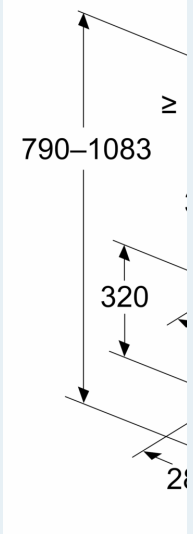

Mål i mm
Apparat i sirl

Mål i

Mål i