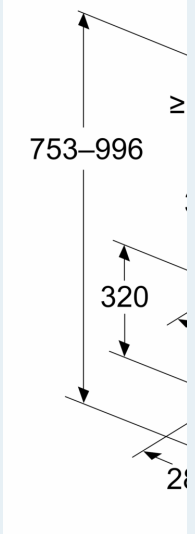

**iQ300, Veggmontert ventilator,
80 cm, Klart glass m svart trykk
LC87KFN60**

Måltegninger

Mål i mm
Apparat i avt