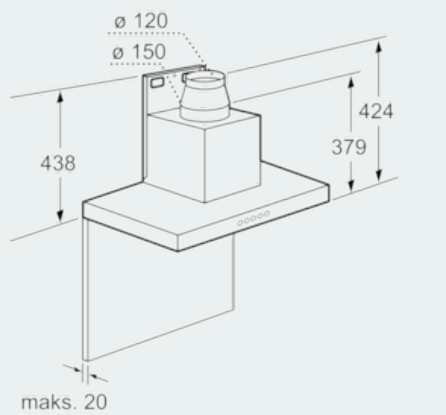

Beskrivelse

Teknisk data

Type : Avtrekkskanal
 Godkjennelse : CE, VDE
 Lengden på strømledningen (cm) : 130
 Pipehøyde (mm) : 582-908/582-1018
 Høyde uten pipe (mm) : 46
 Minsteavstand til el. kokepl. : 550
 Minsteavstand til gassbluss : 650
 Nettovekt (kg) : 15,300
 Kontrolltype : Elektronisk
 Maks. luftgjennomstrømming (m³/t) : 430
 Intensivinnstilling luftgjennomstrømming omluft (m³/t) : 360.0
 Intensivinnstilling luftgjennomstrømming (m³/t) : 680
 Antall lamper : 2
 Støynivå (dB (A) re 1pW) : 58
 Diameter kanalsett (mm) : 120 / 150
 Materiale, fettfilter : Vaskebar aluminium
 EAN-kode : 4242003650622
 Tilkoblingseffekt (W) : 136
 Sikring (A) : 10
 Spenning (V) : 220-240
 Frekvens (Hz) : 50; 60
 Støpseltype : Schuko-/Gardy støpsel med jord
 Installasjonstype : Veggmontert

Måltegninger

Mål i mm

- (1) Utlufting
- (2) Omluft
- (3) Ventilasjonsåpning ut – monter slissen ved utlufting nedover

Mål i mm

* Fra overkanten av gryteholder

Mål i mm

* Fra overkanten av gryteholder

Mål i mm