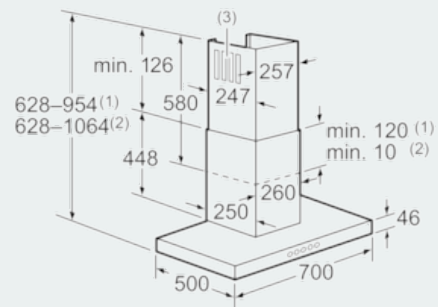

Beskrivelse

Teknisk data

Type : Avtrekkskanal
 Godkjennelse : CE, VDE
 Lengden på strømledningen (cm) : 130
 Pipehøyde (mm) : 582-908/582-1018
 Høyde uten pipe (mm) : 46
 Minsteavstand til el. kokepl. : 550
 Minsteavstand til gassbluss : 650
 Nettovekt (kg) : 15,300
 Kontrolltype : Elektronisk
 Maks. luftgjennomstrømming (m³/t) : 430
 Intensivinnstilling luftgjennomstrømming omluft (m³/t) : 360.0
 Intensivinnstilling luftgjennomstrømming (m³/t) : 680
 Antall lamper : 2
 Støynivå (dB (A) re 1pW) : 58
 Diameter kanalsett (mm) : 120 / 150
 Materiale, fettfilter : Vaskebar aluminium
 EAN-kode : 4242003650622
 Tilkoblingseffekt (W) : 136
 Sikring (A) : 10
 Spenning (V) : 220-240
 Frekvens (Hz) : 50; 60
 Støpseltype : Schuko-/Gardy støpsel med jord
 Installasjonstype : Veggmontert

Dimensjoner:

- For utlufts- eller omluftsdrift
- Ved omluftsdrift kan det brukes standardkullfilter eller cleanAir modul (ekstra tilbehør)
- Leveres med tilbakeslagsventil

iQ300, Veggmontert ventilator, 70 cm, edelstål LC77BC532

Måltegninger

Mål i mm

- (1) Utlufting
- (2) Omluft
- (3) Ventilasjonsåpning ut – monter slissen ved utlufting nedover

Mål i mm

* Fra overkanten av gryteholder

Mål i mm

* Fra overkanten av gryteholder

Mål i mm