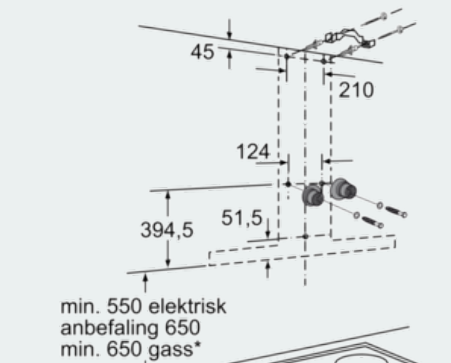

Beskrivelse

Teknisk data

Type : Avtrekkskanal
 Godkjennelse : CE, VDE
 Lengden på strømledningen (cm) : 130
 Pipehøyde (mm) : 582-908/582-1018
 Høyde uten pipe (mm) : 46
 Minsteavstand til el. kokepl. : 550
 Minsteavstand til gassbluss : 650
 Nettovekt (kg) : 15,300
 Kontrolltype : Elektronisk
 Maks. luftgjennomstrømming (m³/t) : 430
 Intensivinnstilling luftgjennomstrømming omluft (m³/t) : 360.0
 Intensivinnstilling luftgjennomstrømming (m³/t) : 680
 Antall lamper : 2
 Støynivå (dB (A) re 1pW) : 58
 Diameter kanalsett (mm) : 120 / 150
 Materiale, fettfilter : Vaskebar aluminium
 EAN-kode : 4242003650622
 Tilkoblingseffekt (W) : 136
 Sikring (A) : 10
 Spenning (V) : 220-240
 Frekvens (Hz) : 50; 60
 Støpseltype : Schuko-/Gardy støpsel med jord
 Installasjonstype : Veggmontert

Dimensjoner:

- For utlufts- eller omluftsdrift
- Ved omluftsdrift kan det brukes standardkullfilter eller cleanAir modul (ekstra tilbehør)
- Leveres med tilbakeslagsventil

iQ300, Veggmontert ventilator, 70 cm, edelstål LC77BC532

Måltegninger

Mål i mm

- (1) Utlufting
- (2) Omluft
- (3) Ventilasjonsåpning ut – monter slissen ved utlufting nedover

Mål i mm

* Fra overkanten av gryteholder

Mål i mm

* Fra overkanten av gryteholder

Mål i mm