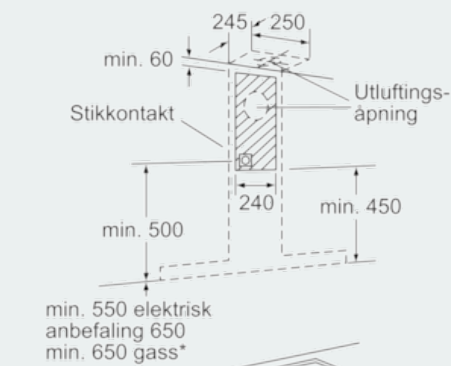

Dimensjoner:

- For utlufts- eller omluftsdrift
- Ved omluftsdrift kan det brukes standardkullfilter eller cleanAir modul (ekstra tilbehør)
- Leveres med tilbakeslagsventil

iQ300, Veggmontert ventilator, 70 cm, edelstål LC77BC532

Måltegninger

Mål i mm

- (1) Utlufting
- (2) Omluft
- (3) Ventilasjonsåpning ut – monter slissen ved utlufting nedover

Mål i mm

* Fra overkanten av gryteholder

Mål i mm

* Fra overkanten av gryteholder

Mål i mm