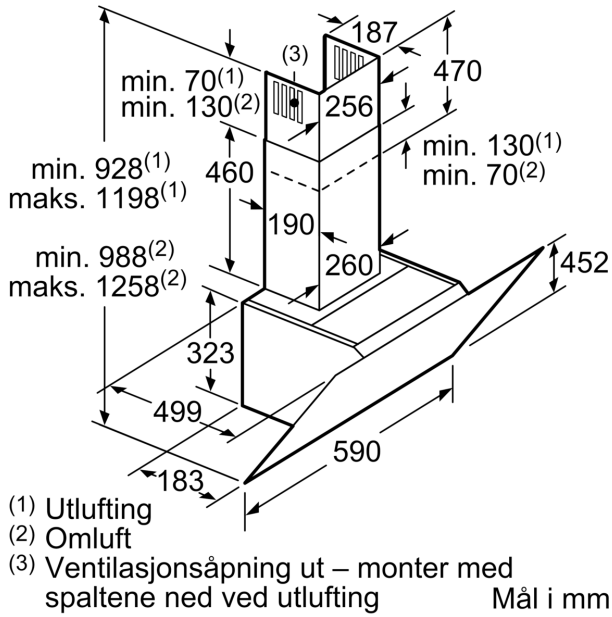

Dimensjoner:

- For utlufts- eller omluftsdrift
- Ved omluftsdrift kan det brukes standardkullfilter eller cleanAir modul (ekstra tilbehør)
- Lett å installere
- Kan installeres uten luftekanal ved omluftsdrift

* i henhold til EU regulering nr. 65/2014

**iQ300, Veggmontert ventilator,
60 cm, Klart glass m svart trykk
LC67KHM60**

Måltegninger

Apparat i omluftsdrift
uten kanal
Omluftssett kreves

Mål i mm

Ta hensyn til den maksimale tykkelsen til bakstykket.

Mål i mm

Måltegninger