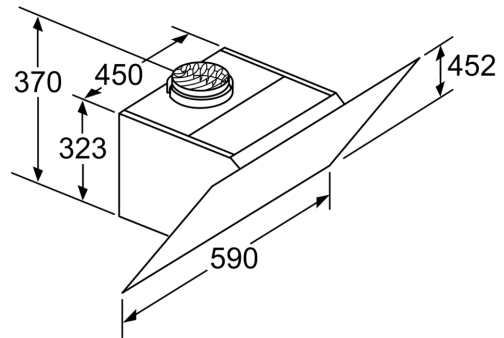

**iQ300, Veggmontert ventilator,
60 cm, Klart glass m svart trykk
LC67KHM60**

Måltegninger

Apparat i omluftsdrift
uten kanal
Omluftssett kreves

Mål i mm