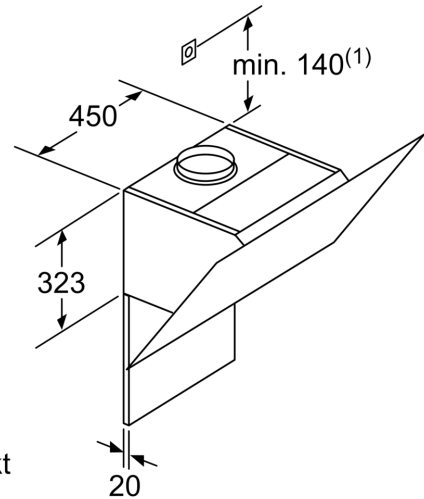

* i henhold til EU regulering nr. 65/2014

**iQ300, Veggmontert ventilator,
60 cm, Klart glass m svart trykk
LC67KHM60**

Måltegninger

Apparat i omluftsdrift
uten kanal
Omluftssett kreves

Mål i mm

Ta hensyn til den maksimale tykkelsen til bakstykket.

Mål i mm

Måltegninger