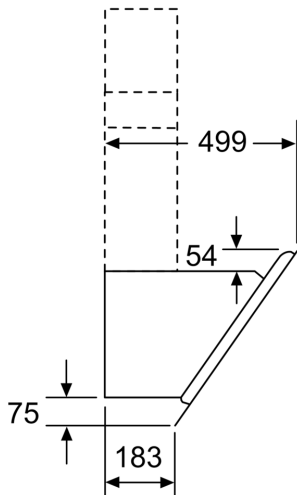

* i henhold til EU regulering nr. 65/2014

**iQ300, Veggmontert ventilator,
60 cm, Klart glass m svart trykk
LC67KHM60**

Måltegninger

Apparat i omluftsdrift
uten kanal
Omluftssett kreves

Mål i mm

Ta hensyn til den maksimale tykkelsen til bakstykket.

Mål i mm

Måltegninger