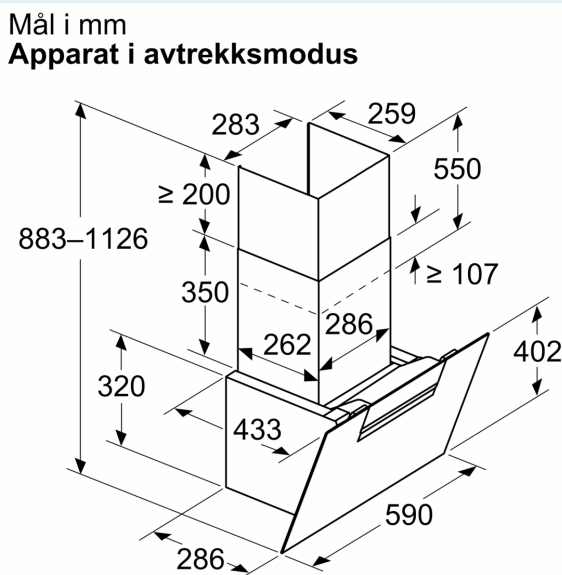

iQ300, Veggmontert ventilator, 60 cm, Klart glass m svart trykk LC67KFN65

Måltegninger