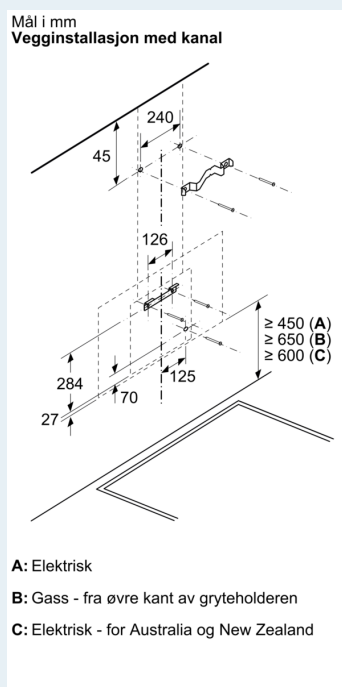

iQ300, Veggmontert ventilator, 60 cm, Klart glass m svart trykk LC67KFN65

Måltegninger