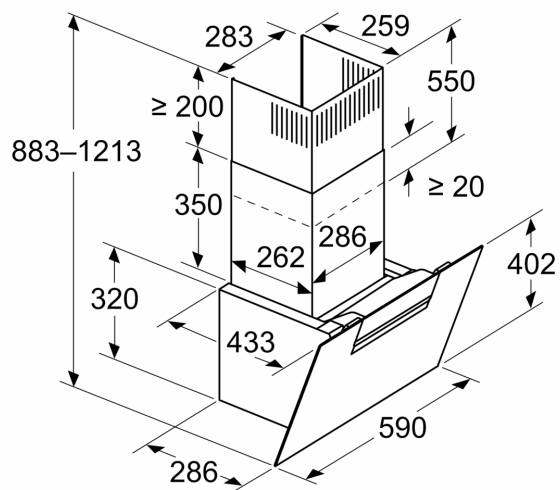

Måltegninger

Mål i mm
Apparat i sirkulasjonsmodus