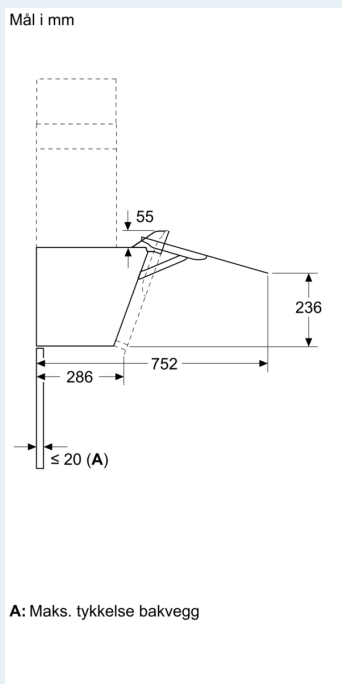

iQ300, Veggmontert ventilator, 60 cm, Klart glass m svart trykk LC67KFN65

Måltegninger