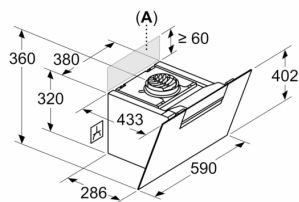

#### Planlegging og installasjon:

- Dimensjoner utluft (HxBxD): 883-1126 x 590 x 433 mm
- Dimensjoner omluft (HxBxD): 883-1213 x 590 x 433 mm
- Dimensjoner ved kanalfri omluftsinstallasjon (HxWxD): 360 mm x 590 mm
- x 433 mm
- Diameter kanal Ø 150 mm (Ø 150 mm vedlagt)
- Ledning på 1.3 m med kontakt
- Med tilbakeslagsventil

## Måltegninger

Måltegninger

Mål i mm  
Apparat i sirkulasjonsmodus

Mål i mm  
Apparat i sirkulasjonsmodus uten kanal

Stikkontakten kan plasseres ved siden av eller over apparatet

A: Stikkontakt kun utenfor det markerte området