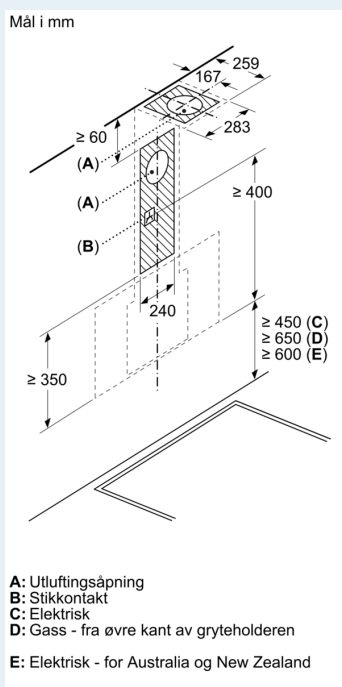

iQ300, Veggmontert ventilator, 60 cm, Klart glass m svart trykk LC67KFN65

Måltegninger