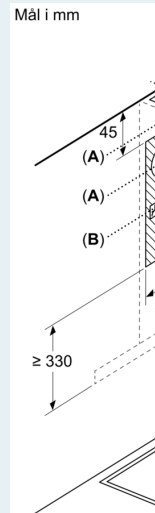

A: Utluftingsåpning
B: Stikkontakt
C: Elektrisk
D: Gass - fra øvre ka
E: Elektrisk - for Aust