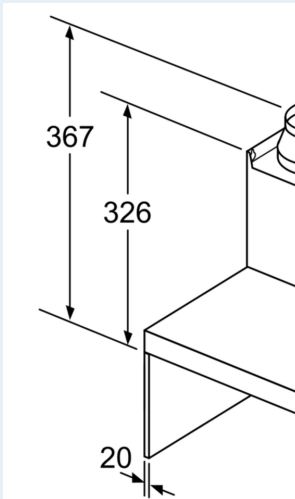

**iQ300, Veggmontert ventilator,
60 cm, Edelstål
LC67BHM50**

Måltegninger

Ved bruk av et baksty må det tas hensyn til apparatets design.