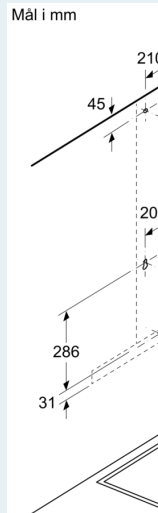

A: Elektrisk
B: Gass - fra øvre ka
C: Elektrisk - for Aust