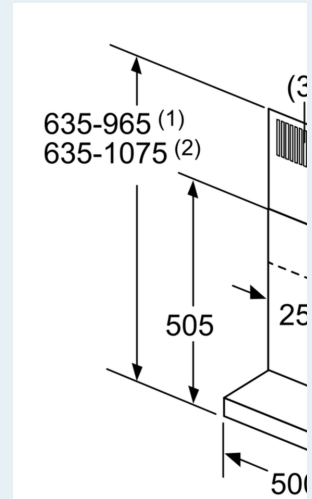

Måltegninger

Ved bruk av et baksty må det tas hensyn til apparatets design.

A: Elektrisk  
B: Gass - fra øvre ka  
C: Elektrisk - for Aust

A: Utluftingsåpning  
B: Stikkontakt  
C: Elektrisk  
D: Gass - fra øvre ka  
E: Elektrisk - for Aust

(1) Utlufting  
(2) Omluft  
(3) Ventilasjonsåpning  
spaltene ned ved i