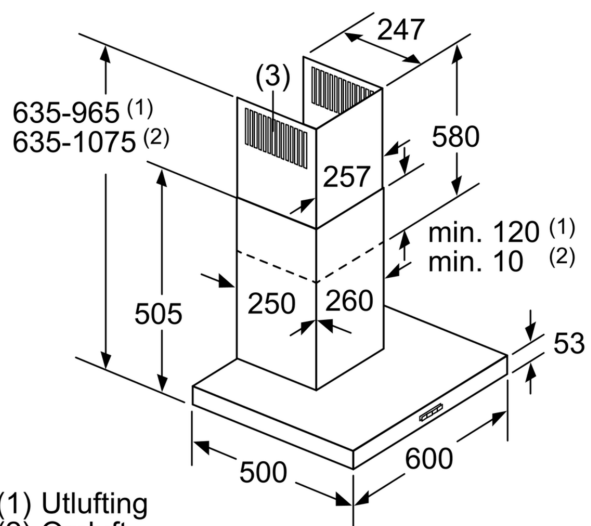

#### Dimensjoner:

- For utlufts- eller omluftsdriфт
- Ved omluftsdriфт kan det brukes standardkullfilter eller cleanAir modul (ekstra tilbehør)
- Leveres med tilbakeslagsventil

**iQ100, Veggmontert ventilator,  
60 cm, Edelstål  
LC64BBC50**

Måltegninger

Ved bruk av et bakstykke må det tas hensyn til apparatets design.

Mål i mm

- A: Elektrisk  
B: Gass - fra øvre kant av gryteholderen  
C: Elektrisk - for Australia og New Zealand

- A: Utluftingsåpning  
B: Stikkontakt  
C: Elektrisk  
D: Gass - fra øvre kant av gryteholderen  
E: Elektrisk - for Australia og New Zealand

- (1) Utlufting  
(2) Omluft  
(3) Ventilasjonsåpning ut – monter med spaltene ned ved utlufting

Mål i mm