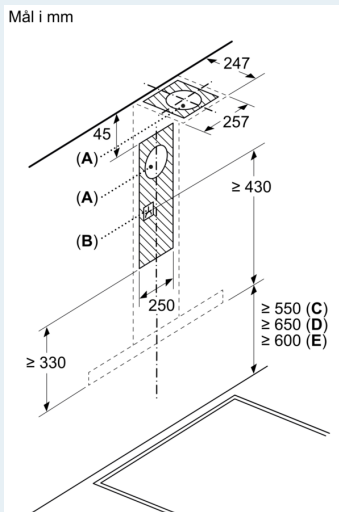

Måltegninger

Ved bruk av et bakstykke må det tas hensyn til apparatets design.

Mål i mm

- A: Elektrisk  
B: Gass - fra øvre kant av gryteholderen  
C: Elektrisk - for Australia og New Zealand

- A: Utluftingsåpning  
B: Stikkontakt  
C: Elektrisk  
D: Gass - fra øvre kant av gryteholderen  
E: Elektrisk - for Australia og New Zealand

- (1) Utlufting  
(2) Omluft  
(3) Ventilasjonsåpning ut – monter med spaltene ned ved utlufting

Mål i mm