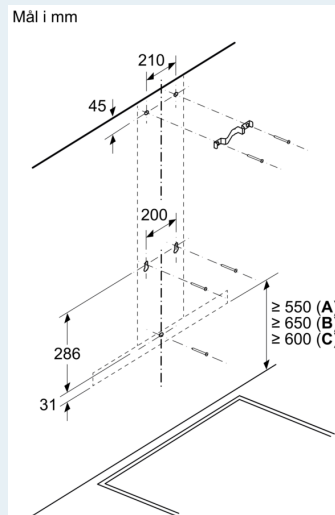

#### Dimensjoner:

- For utlufts- eller omluftsdriфт
- Ved omluftsdriфт kan det brukes standardkullfilter eller cleanAir modul (ekstra tilbehør)
- Leveres med tilbakeslagsventil

**iQ100, Veggmontert ventilator,  
60 cm, Edelstål  
LC64BBC50**

Måltegninger

Ved bruk av et bakstykke må det tas hensyn til apparatets design.

Mål i mm

- A: Elektrisk  
B: Gass - fra øvre kant av gryteholderen  
C: Elektrisk - for Australia og New Zealand

- A: Utluftingsåpning  
B: Stikkontakt  
C: Elektrisk  
D: Gass - fra øvre kant av gryteholderen  
E: Elektrisk - for Australia og New Zealand