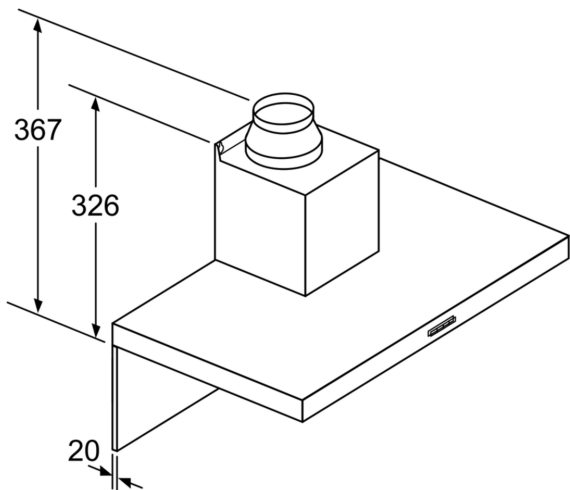

Måltegninger

Ved bruk av et bakstykke må det tas hensyn til apparatets design.

Mål i mm

- A: Elektrisk  
B: Gass - fra øvre kant av gryteholderen  
C: Elektrisk - for Australia og New Zealand

- A: Utluftingsåpning  
B: Stikkontakt  
C: Elektrisk  
D: Gass - fra øvre kant av gryteholderen  
E: Elektrisk - for Australia og New Zealand