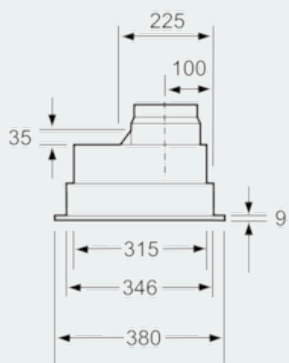

Beskrivelse

Teknisk data

Type : Tradisjonell
 Godkjennelse : Australia Standards, CE, VDE
 Lengden på strømlørdningen (cm) : 130
 Nisjemål i mm (H x B x D) : 255mm x 700mm x 350mm
 Minsteavstand til el. kokepl. : 650
 Minsteavstand til gassbluss : 650
 Nettovekt (kg) : 9,214
 Kontrolltype : Mekanisk
 Maks. luftgjennomstrømming (m³/t) : 390
 Intensivinnstilling luftgjennomstrømming omluft (m³/t) : 430
 Maks. luftgjennomstrømming omluft (m³/t) : 320
 Intensivinnstilling luftgjennomstrømming (m³/t) : 640
 Antall lamper : 2
 Støynivå (dB (A) re 1pW) : 59
 Diameter kanalsett (mm) : 120 / 150
 Materiale, fettfilter : Vaskebar aluminium
 EAN-kode : 4242003271865
 Tilkoblingseffekt (W) : 240
 Sikring (A) : 10
 Spenning (V) : 220-240
 Frekvens (Hz) : 50
 Støpseltype : Schuko-/Gardy støpsel med jord
 Installasjonstype : Bygg-inn

- For utlufts- eller omluftsdrift

**iQ300, Integrert ventilator, 75 cm,
sølvmetallic
LB75564**

Måltegninger

Mål i mm

Mål i mm

Mål i mm