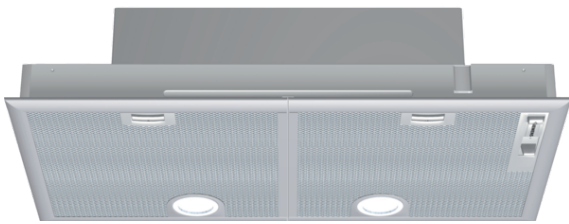

iQ300, Integrert ventilator, 75 cm, sølvmetallic LB75564

D

En kraftig og stillegående integrert ventilator – usynlig plassering over platetoppen.

- ✓ Med en kapasitet på opptil 640 m³/h får du ren luft under matlagingen.
- ✓ Intensivmodus: En midlertidig effektøkning fjerner kraftig matos.
- ✓ Svært stillegående med kun 59 dB

Beskrivelse

Teknisk data

Type : Tradisjonell
 Godkjennelse : Australia Standards, CE, VDE
 Lengden på strømlørdningen (cm) : 130
 Nisjemål i mm (H x B x D) : 255mm x 700mm x 350mm
 Minsteavstand til el. kokepl. : 650
 Minsteavstand til gassbluss : 650
 Nettovekt (kg) : 9,214
 Kontrolltype : Mekanisk
 Maks. luftgjennomstrømming (m³/t) : 390
 Intensivinnstilling luftgjennomstrømming omluft (m³/t) : 430
 Maks. luftgjennomstrømming omluft (m³/t) : 320
 Intensivinnstilling luftgjennomstrømming (m³/t) : 640
 Antall lamper : 2
 Støynivå (dB (A) re 1pW) : 59
 Diameter kanalsett (mm) : 120 / 150
 Materiale, fettfilter : Vaskebar aluminium
 EAN-kode : 4242003271865
 Tilkoblingseffekt (W) : 240
 Sikring (A) : 10
 Spenning (V) : 220-240
 Frekvens (Hz) : 50
 Støpseltype : Schuko-/Gardy støpsel med jord
 Installasjonstype : Bygg-inn

Ekstra tilbehør

LZ74020	Tilbehør ventilator
LZ73050	Standardfilter

4 242003 271865

**iQ300, Integrert ventilator, 75 cm,
sølvmetallic
LB75564**

Beskrivelse

Evne og effekt

- Energiklasse: D (på en skala fra A++ til E)
- Kapasitet i henhold til DIN/EN 61591: normal 390 m³/t, intensiv 640 m³/t
- Lydeffekt i henhold til EN 60704-3 og EN 60704-2-13 på maks. normaltrinn (utluft): 59 dB(A) re 1 pW (45 dB(A) re 20 µPa lydtrykk)
- 3 effekttrinn og 1 intensivtrinn

Design

- Til modifiserte skap, og/eller over en kjøkkenøy
- Skyvebryter
- Belysning: 2 x halogenlamper

Komfort

- Metallfettfilter, kan vaskes i oppvaskmaskin

Miljø og sikkerhet

- 2 effektive motorer

Dimensjoner: