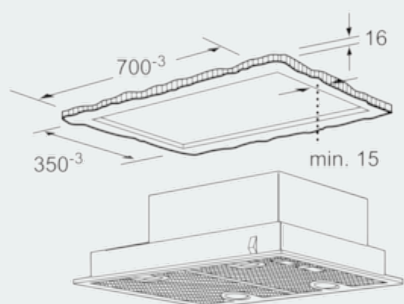

Beskrivelse

Teknisk data

Type : Tradisjonell
 Godkjennelse : Australia Standards, CE, VDE
 Lengden på strømlørdningen (cm) : 130
 Nisjemål i mm (H x B x D) : 255mm x 700mm x 350mm
 Minsteavstand til el. kokepl. : 650
 Minsteavstand til gassbluss : 650
 Nettovekt (kg) : 9,214
 Kontrolltype : Mekanisk
 Maks. luftgjennomstrømming (m³/t) : 390
 Intensivinnstilling luftgjennomstrømming omluft (m³/t) : 430
 Maks. luftgjennomstrømming omluft (m³/t) : 320
 Intensivinnstilling luftgjennomstrømming (m³/t) : 640
 Antall lamper : 2
 Støynivå (dB (A) re 1pW) : 59
 Diameter kanalsett (mm) : 120 / 150
 Materiale, fettfilter : Vaskebar aluminium
 EAN-kode : 4242003271865
 Tilkoblingseffekt (W) : 240
 Sikring (A) : 10
 Spenning (V) : 220-240
 Frekvens (Hz) : 50
 Støpseltype : Schuko-/Gardy støpsel med jord
 Installasjonstype : Bygg-inn

- For utlufts- eller omluftsdrift

**iQ300, Integrert ventilator, 75 cm,
sølvmetallic
LB75564**

Måltegninger

Mål i mm

Mål i mm

Mål i mm