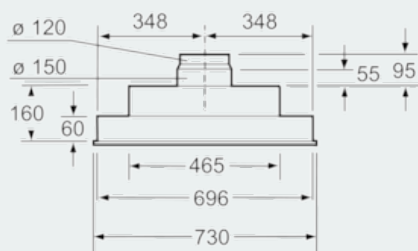

Beskrivelse

Teknisk data

Type : Tradisjonell
 Godkjennelse : Australia Standards, CE, VDE
 Lengden på strømlørdningen (cm) : 130
 Nisjemål i mm (H x B x D) : 255mm x 700mm x 350mm
 Minsteavstand til el. kokepl. : 650
 Minsteavstand til gassbluss : 650
 Nettovekt (kg) : 9,214
 Kontrolltype : Mekanisk
 Maks. luftgjennomstrømming (m³/t) : 390
 Intensivinnstilling luftgjennomstrømming omluft (m³/t) : 430
 Maks. luftgjennomstrømming omluft (m³/t) : 320
 Intensivinnstilling luftgjennomstrømming (m³/t) : 640
 Antall lamper : 2
 Støynivå (dB (A) re 1pW) : 59
 Diameter kanalsett (mm) : 120 / 150
 Materiale, fettfilter : Vaskebar aluminium
 EAN-kode : 4242003271865
 Tilkoblingseffekt (W) : 240
 Sikring (A) : 10
 Spenning (V) : 220-240
 Frekvens (Hz) : 50
 Støpseltype : Schuko-/Gardy støpsel med jord
 Installasjonstype : Bygg-inn

- For utlufts- eller omluftsdrift

**iQ300, Integrert ventilator, 75 cm,
sølvmetallic
LB75564**

Måltegninger

Mål i mm

Mål i mm

Mål i mm