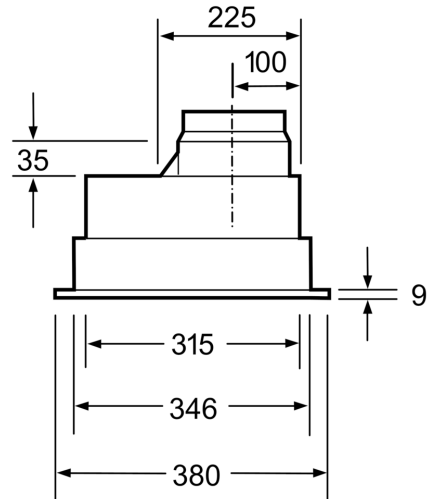

Beskrivelse

Teknisk data

Type: Built-in/Built-under
 Lengden på strømledningen: 130.0 cm
 Nisjemål (H x B x D): 255mm x 500.0mm x 350mm mm
 Minsteavstand til el. kokepl.: 650 mm
 Minsteavstand til gassbluss: 650 mm
 Vekt: 7.3 kg
 Kontrolltype: Mekanisk
 Antall mulige innstillinger av hastighet: 3-trinns + intensiv innstilling
 Maks. ytelse utluftsdrift: 363 m³/h
 Intensivinnstilling luftgjennomstrømming omluft: 395.0 m³/h
 Maks. kapasitet omluft: 268 m³/h
 Utluftsdrift boost: 618 m³/h
 Maksimal luftstrøm: 363 m³/h
 Antall lamper: 2
 Lydnivå: 56 dB(A) re 1 pW
 Diameter kanalsett: 120 / 150 mm
 Materiale, fettfilter: Vaskbar aluminium
 EAN-kode: 4242003838389
 Tilkoblingsgrad: 206 W
 Sikring: 10 A
 Spenning: 220-240 V
 Frekvens: 50 Hz
 Støpseltype: Schuko-/Gardy støpsel med jord
 Type installasjon: Innbygging

* i henhold til EU regulering nr. 65/2014

iQ300, Integreert ventilator, 53 cm,
Sølvmetallic
LB55565

Måltegninger

Mål i mm

Mål i mm

Mål i mm

* fra overkanten av gryteholder

Mål i mm