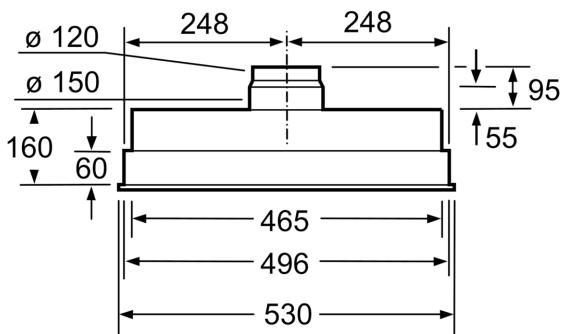

Beskrivelse

Teknisk data

Type: Built-in/Built-under
 Lengden på strømledningen: 130.0 cm
 Nisjemål (H x B x D): 255mm x 500.0mm x 350mm mm
 Minsteavstand til el. kokepl.: 650 mm
 Minsteavstand til gassbluss: 650 mm
 Vekt: 7.3 kg
 Kontrolltype: Mekanisk
 Antall mulige innstillinger av hastighet: 3-trinns + intensiv innstilling
 Maks. ytelse utluftsdrift: 363 m³/h
 Intensivinnstilling luftgjennomstrømming omluft: 395.0 m³/h
 Maks. kapasitet omluft: 268 m³/h
 Utluftsdrift boost: 618 m³/h
 Maksimal luftstrøm: 363 m³/h
 Antall lamper: 2
 Lydnivå: 56 dB(A) re 1 pW
 Diameter kanalsett: 120 / 150 mm
 Materiale, fettfilter: Vaskbar aluminium
 EAN-kode: 4242003838389
 Tilkoblingsgrad: 206 W
 Sikring: 10 A
 Spenning: 220-240 V
 Frekvens: 50 Hz
 Støpseltype: Schuko-/Gardy støpsel med jord
 Type installasjon: Innbygging

* i henhold til EU regulering nr. 65/2014

iQ300, Integreert ventilator, 53 cm,
Sølvmetallic
LB55565

Måltegninger

Mål i mm

Mål i mm

Mål i mm

* fra overkanten av gryteholder

Mål i mm