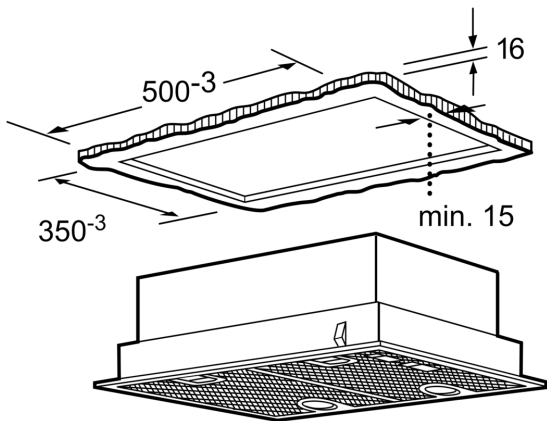

Beskrivelse

Teknisk data

Type: Built-in/Built-under
 Lengden på strømledningen: 130.0 cm
 Nisjemål (H x B x D): 255mm x 500.0mm x 350mm mm
 Minsteavstand til el. kokepl.: 650 mm
 Minsteavstand til gassbluss: 650 mm
 Vekt: 7.3 kg
 Kontrolltype: Mekanisk
 Antall mulige innstillinger av hastighet: 3-trinns + intensiv innstilling
 Maks. ytelse utluftsdrift: 363 m³/h
 Intensivinnstilling luftgjennomstrømming omluft: 395.0 m³/h
 Maks. kapasitet omluft: 268 m³/h
 Utluftsdrift boost: 618 m³/h
 Maksimal luftstrøm: 363 m³/h
 Antall lamper: 2
 Lydnivå: 56 dB(A) re 1 pW
 Diameter kanalsett: 120 / 150 mm
 Materiale, fettfilter: Vaskbar aluminium
 EAN-kode: 4242003838389
 Tilkoblingsgrad: 206 W
 Sikring: 10 A
 Spenning: 220-240 V
 Frekvens: 50 Hz
 Støpseltype: Schuko-/Gardy støpsel med jord
 Type installasjon: Innbygging

* i henhold til EU regulering nr. 65/2014

iQ300, Integreert ventilator, 53 cm,
Sølvmetallic
LB55565

Måltegninger

Mål i mm

Mål i mm

Mål i mm

* fra overkanten av gryteholder

Mål i mm