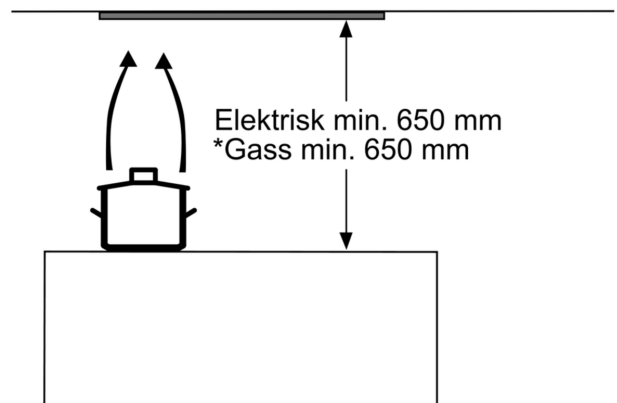

Beskrivelse

Teknisk data

Type: Built-in/Built-under
 Lengden på strømledningen: 130.0 cm
 Nisjemål (H x B x D): 255mm x 500.0mm x 350mm mm
 Minsteavstand til el. kokepl.: 650 mm
 Minsteavstand til gassbluss: 650 mm
 Vekt: 7.3 kg
 Kontrolltype: Mekanisk
 Antall mulige innstillinger av hastighet: 3-trinns + intensiv innstilling
 Maks. ytelse utluftsdrift: 363 m³/h
 Intensivinnstilling luftgjennomstrømming omluft: 395.0 m³/h
 Maks. kapasitet omluft: 268 m³/h
 Utluftsdrift boost: 618 m³/h
 Maksimal luftstrøm: 363 m³/h
 Antall lamper: 2
 Lydnivå: 56 dB(A) re 1 pW
 Diameter kanalsett: 120 / 150 mm
 Materiale, fettfilter: Vaskbar aluminium
 EAN-kode: 4242003838389
 Tilkoblingsgrad: 206 W
 Sikring: 10 A
 Spenning: 220-240 V
 Frekvens: 50 Hz
 Støpseltype: Schuko-/Gardy støpsel med jord
 Type installasjon: Innbygging

* i henhold til EU regulering nr. 65/2014

iQ300, Integreert ventilator, 53 cm,
Sølvmetallic
LB55565

Måltegninger

Mål i mm

Mål i mm

Mål i mm

* fra overkanten av gryteholder

Mål i mm