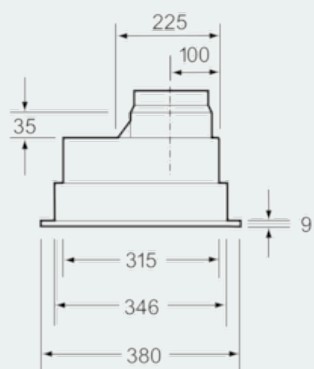

#### Dimensjoner:

- For utlufts- eller omluftsdrift

iQ300, Integrert ventilator, 53 cm  
LB55564SD

Måltegninger

Mål i mm

Mål i mm

Mål i mm