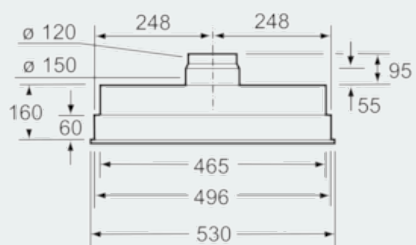

#### Dimensjoner:

- For utlufts- eller omluftsdrift

iQ300, Integrert ventilator, 53 cm  
LB55564SD

Måltegninger

Mål i mm

Mål i mm

Mål i mm