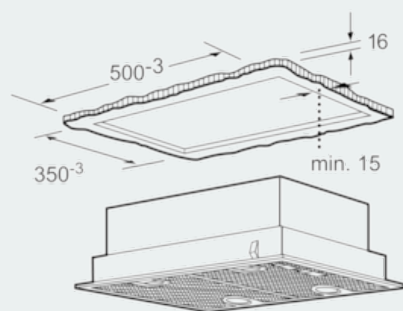

#### Dimensjoner:

- For utlufts- eller omluftsdrift

iQ300, Integrert ventilator, 53 cm  
LB55564SD

Måltegninger

Mål i mm

Mål i mm

Mål i mm