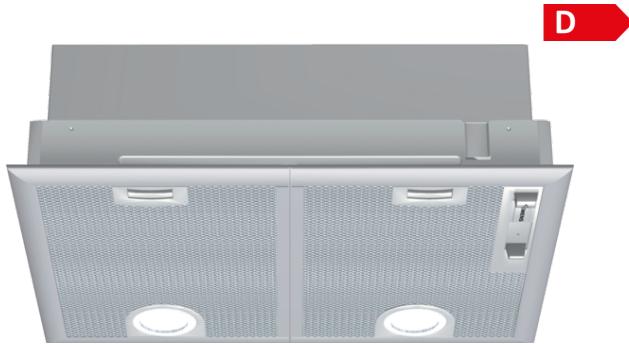

## iQ300, Integrert ventilator, 53 cm LB55564SD

En kraftig og stillegående integrert ventilator – usynlig plassering over platetoppen.

- ✓ Med en kapasitet på opptil 650 m<sup>3</sup>/h får du ren luft under matlagingen.
- ✓ Svært stillegående med kun 59 dB
- ✓ Intensivmodus: En midlertidig effektøkning fjerner kraftig matos.

#### Teknisk data

Type : Tradisjonell  
 Godkjennelse : CE, VDE  
 Lengden på strømledningen (cm) : 130  
 Nisjemål i mm (H x B x D) : 255mm x 500.0mm x 350mm  
 Minsteavstand til el. kokepl. : 650  
 Minsteavstand til gassbluss : 650  
 Nettvekt (kg) : 7,589  
 Kontrolltype : Mekanisk  
 Maks. luftgjennomstrømming (m<sup>3</sup>/t) : 420  
 Intensivinnstilling luftgjennomstrømming omluft (m<sup>3</sup>/t) : 430.0  
 Intensivinnstilling luftgjennomstrømming (m<sup>3</sup>/t) : 650  
 Antall lamper : 2  
 Støynivå (dB (A) re 1pW) : 59  
 Diameter kanalsett (mm) : 120 / 150  
 Materiale, fettfilter : Vaskebar aluminium  
 EAN-kode : 4242003654613  
 Tilkoblingseffekt (W) : 240  
 Sikring (A) : 10  
 Spenning (V) : 220-240  
 Frekvens (Hz) : 50  
 Støpseltype : Schuko-/Gardy støpsel med jord  
 Installasjonstype : Bygg-inn

## iQ300, Integrert ventilator, 53 cm LB55564SD