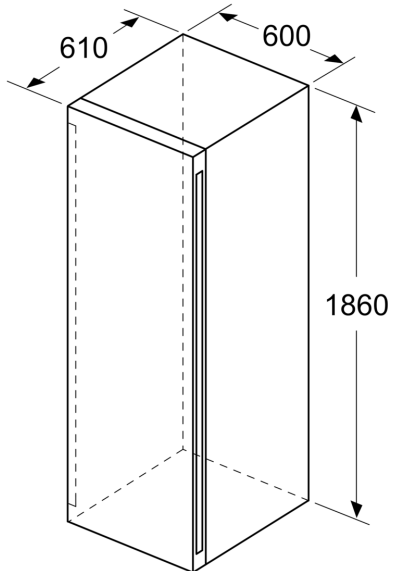

**Teknisk informasjon**

- Ventilasjon via sokkelen
- Døråpningsvinkel: 115°
- Høyrehengslet dør, kan hengsles om
- Produktet kan låses: Ja

**Dimensjoner**

- Mål: H 186 x B 60 x D 61 cm

**Serie 6, Vario Vinskap med glassdør,  
186 x 60 cm  
KWK36ABGA**

mål i mm

mål i mm