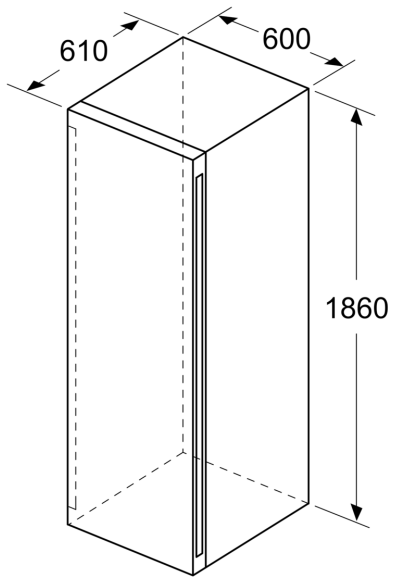

#### Teknisk informasjon

- Ventilasjon via sokkelen
- Døråpningsvinkel: 115°
- Variabel sokkeltilpassning
- Høyrehengslet dør, kan hengsles om

#### Dimensjoner

- Mål: H 186 x B 60 x D 61 cm

iQ500, Vario Vinskap med  
glassdør, 186 x 60 cm  
KW36KATGA

Måltegninger

mål i mm

mål i mm