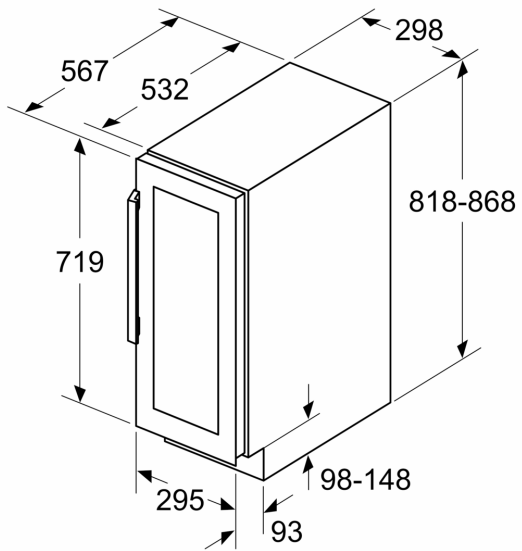

Kjøleled

- Antall temperatursoner: 1
- Temperaturområde: 5-20 °C
- 4 stk. hyller for 21 flasker á 0,75 l
- Antall trehyller kjøøl: 3 stk.

Teknisk informasjon

- Ventilasjon via sokkelen
- Døråpningsvinkel: 115°
- Produktet kan låses: Nei
- Variabel sokkeltilpassning
- Høyrehengslet dør, kan hengsles om

Dimensjoner

- Nisjemål(H x B x T): 82.0 cm x 30.0 cm x 55.0 cm
- Mål: H 82 x B 30 x D 57 cm

**Serie 6, Vario Vinskap med glassdør,
82 x 30 cm
KUW20VHF0**

Mål i mm

mål i mm

mål i mm