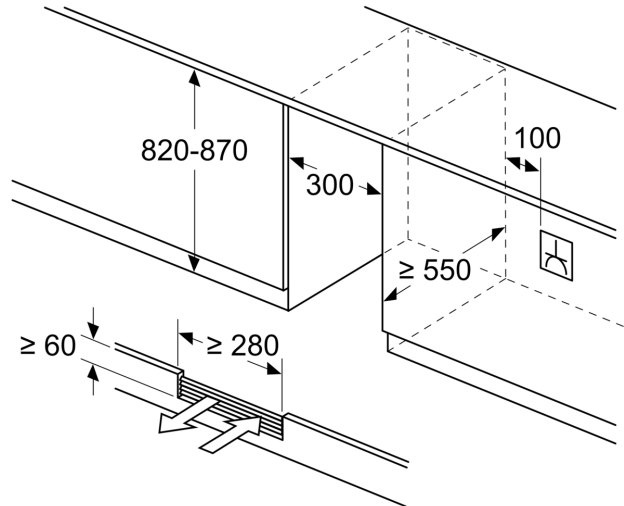

Dimensjoner

- Nisjemål(H x B x T): 82.0 cm x 30.0 cm x 55.0 cm
- Mål: H 82 x B 30 x D 57 cm

**Serie 6, Vario Vinskap med glassdør,
82 x 30 cm
KUW20VHF0**

Mål i mm

mål i mm

mål i mm