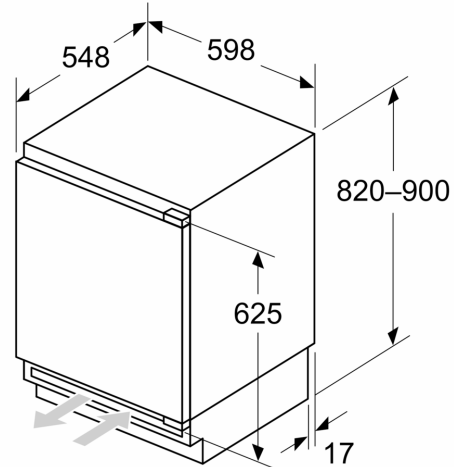

- Høyrehengslet dør, kan hengsles om
- underbygging
- Ventilasjon via sokkelen, ikke behov for å skjære ut i topplaten
- Lengde av ledningen: 230 cm
- Spenning: 220 - 240 V

Dimensjoner

- Nisjemål(H x B x T): 82.0 cm x 60.0 cm x 55.0 cm
- Mål: H 82 x B 60 x D 55 cm

Tilbehør:

- Tilbehør: Eggholder

**Serie 6, Kjøleskap til underbygging,
82 x 60 cm, soft close flathengsel
KUR21ADE0**

Mål i mm

Anbefalte spaltetmål for flathengsel

F	R	X
16-19	0-3	2,5
20	0-1	3
	2-3	2,5
21	0-1	3
	2-3	2,5
22	0	4
	1	3,5
	2-3	3

Overhold de anbefalte spaltetmålene i tabellen for å sikre at døren kan åpnes uten å skubbe borti skapet ved siden av. Dermed unngår du skader på kjøkkenskapet.

Mål i mm

Mål i mm

A: Høyde på underkonstruksjon

B: ≥ 560 mm (anbefalt)

Plass til elektrisk tilkobling ved siden av apparatet på venstre eller høyre side

Mål i mm

A: Luftinntak ≥ 200 cm²

Maks. tillatt vekt på enhetsfrontene

Enhetsfronter som overstiger tillatt vekt, kan forårsake skader og føre til at hengslene ikke fungerer slik de skal