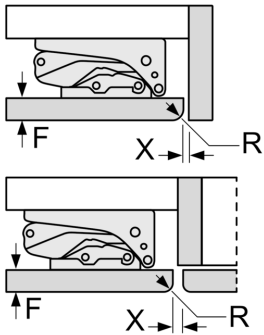

- Høyrehengslet dør, kan hengsles om
- underbygging
- Ventilasjon via sokkelen, ikke behov for å skjære ut i topplaten
- Lengde av ledningen: 230 cm
- Spenning: 220 - 240 V

Dimensjoner

- Nisjemål(H x B x T): 82.0 cm x 60.0 cm x 55.0 cm
- Mål: H 82 x B 60 x D 55 cm

Tilbehør:

- Tilbehør: Eggholder

**Serie 6, Kjøleskap til underbygging,
82 x 60 cm, soft close flathengsel
KUR21ADE0**

Mål i mm

Anbefalte spaltetmål for flathengsel

F	R	X
16-19	0-3	2,5
20	0-1	3
	2-3	2,5
21	0-1	3
	2-3	2,5
22	0	4
	1	3,5
	2-3	3

Overhold de anbefalte spaltetmålene i tabellen for å sikre at døren kan åpnes uten å skubbe borti skapet ved siden av. Dermed unngår du skader på kjøkkenskapet.

Mål i mm

Mål i mm

A: Høyde på underkonstruksjon