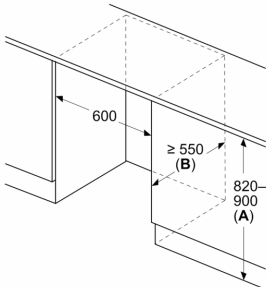

- Høyrehengslet dør, kan hengsles om
- underbygging
- Ventilasjon via sokkelen, ikke behov for å skjære ut i topplaten
- Lengde av ledningen: 230 cm
- Spenning: 220 - 240 V

Dimensjoner

- Nisjemål(H x B x T): 82.0 cm x 60.0 cm x 55.0 cm
- Mål: H 82 x B 60 x D 55 cm

Tilbehør:

- Tilbehør: Eggholder

**Serie 6, Kjøleskap til underbygging,
82 x 60 cm, soft close flathengsel
KUR21ADE0**

Mål i mm

Anbefalte spaltetmål for flathengsel

F	R	X
16-19	0-3	2,5
20	0-1	3
	2-3	2,5
21	0-1	3
	2-3	2,5
22	0	4
	1	3,5
	2-3	3

Overhold de anbefalte spaltetmålene i tabellen for å sikre at døren kan åpnes uten å skubbe borti skapet ved siden av. Dermed unngår du skader på kjøkkenskapet.

Mål i mm

Mål i mm

A: Høyde på underkonstruksjon

B: ≥ 560 mm (anbefalt)

Plass til elektrisk tilkobling ved siden av apparatet på venstre eller høyre side

Mål i mm

A: Luftinntak ≥ 200 cm²

Maks. tillatt vekt på enhetsfrontene

Enhetsfronter som overstiger tillatt vekt, kan forårsake skader og føre til at hengslene ikke fungerer slik de skal