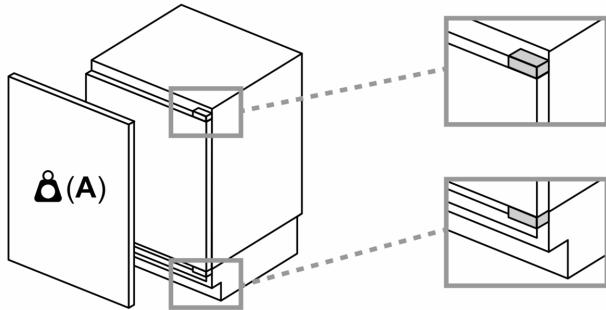

Overhold de anbefalte spaltetmålene i tabellen for å sikre at døren kan åpnes uten å skubbe borti skapet ved siden av. Dermed unngår du skader på kjøkkenskapet.

Mål i mm

Mål i mm

A: Høyde på underkonstruksjon

B: ≥ 560 mm (anbefalt)

Plass til elektrisk tilkobling ved siden av apparatet på venstre eller høyre side

Mål i mm

A: Luftinntak ≥ 200 cm²

Maks. tillatt vekt på enhetsfrontene

Enhetsfronter som overstiger tillatt vekt, kan forårsake skader og føre til at hengslene ikke fungerer slik de skal