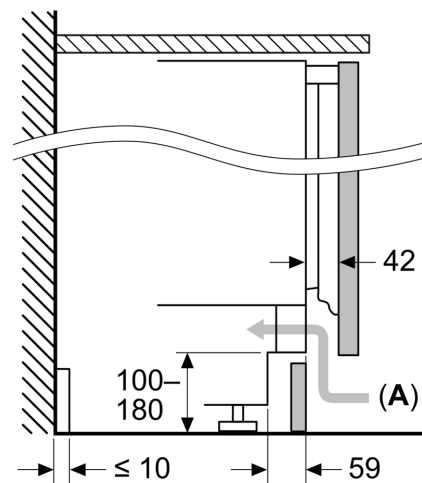

- Høyrehengslet dør, kan hengsles om
- underbygging
- Ventilasjon via sokkelen, ikke behov for å skjære ut i topplaten
- Lengde av ledningen: 230 cm
- Spenning: 220 - 240 V

Dimensjoner

- Nisjemål(H x B x T): 82.0 cm x 60.0 cm x 55.0 cm
- Mål: H 82 x B 60 x D 55 cm

Tilbehør:

- Tilbehør: Eggholder

**Serie 6, Kjøleskap til underbygging,
82 x 60 cm, soft close flathengsel
KUR21ADE0**

Mål i mm

Anbefalte spaltetmål for flathengsel

F	R	X
16-19	0-3	2,5
20	0-1	3
	2-3	2,5
21	0-1	3
	2-3	2,5
22	0	4
	1	3,5
	2-3	3

Overhold de anbefalte spaltetmålene i tabellen for å sikre at døren kan åpnes uten å skubbe borti skapet ved siden av. Dermed unngår du skader på kjøkkenskapet.

Mål i mm

Mål i mm

A: Høyde på underkonstruksjon

B: ≥ 560 mm (anbefalt)

Plass til elektrisk tilkobling ved siden av apparatet på venstre eller høyre side

Mål i mm

A: Luftinntak ≥ 200 cm²

Maks. tillatt vekt på enhetsfrontene

Enhetsfronter som overstiger tillatt vekt, kan forårsake skader og føre til at hengslene ikke fungerer slik de skal