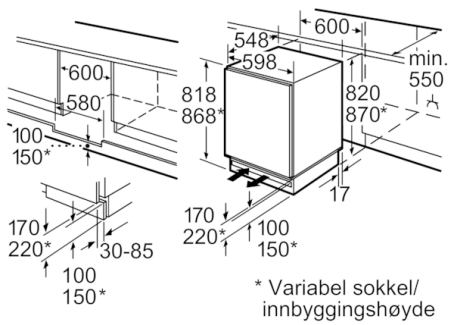

Teknisk informasjon

- Justerbare føtter, bakre ben justeres forfra
- Høyrehengslet dør, kan hengsles om
- Ventilasjon via sokkelen, ikke behov for å skjære ut i topplaten
- Variabel sokkeltilpassning

**Serie | 6, Kjøleskap til underbygging, 82 x 60
cm
KUR15A65**

Plass til elektrisk tilkobling på høyre eller
venstre side av apparatet.
Ventilasjon og utlufting i sokkel.

Mål i mm