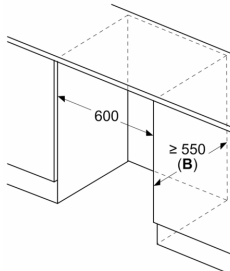

Dimensjoner

- Nisjemål(H x B x T): 82.0 cm x 60.0 cm x 55.0 cm
- Mål: H 82 x B 60 x D 55 cm

Tilbehør:

- Tilbehør: Eggholder, Isterningsbrett

**Serie 6, Integrert kjøleskap med
fryser, 82 x 60 cm, soft close
flathengsel
KUL22ADD0**

Mål i mm
Anbefalte spalter

Overhold de anbefalte spalter i tabellen for å sikre at dørene lukkes uten å skubbe bort dem. Dermed unngår du skader på dørene.

Mål i mm

Mål i mm

Mål i mm

A: Luftinntak ≥ 20

Maks. tillatt vekt