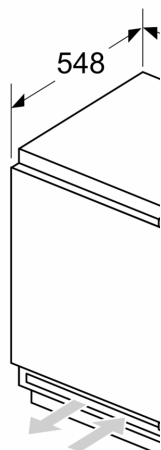

Teknisk informasjon

- Spennning: 220 - 240 V
- Klimaklasse: SN-T
- Høyrehengslet dør, kan hengsles om
- underbygging
- Ventilasjon via sokkelen, ikke behov for å skjære ut i topplaten
- Lengde av ledningen:230 cm

Dimensjoner

- Nisjemål(H x B x T): 82.0 cm x 60.0 cm x 55.0 cm
- Mål: H 82 x B 60 x D 55 cm

Tilbehør:

- Tilbehør: Eggholder, Isterningsbrett

**Serie 6, Integrert kjøleskap med
fryser, 82 x 60 cm, soft close
flathengsel
KUL22ADD0**

Mål i mm
Anbefalte spalter

Overhold de anbefalte spalter i tabellen for å sikre at dørene lukkes uten å skubbe bort dem. Dermed unngår du skader på dørene.

Mål i mm

Mål i mm

Mål i mm

A: Luftinntak ≥ 20

Maks. tillatt vekt