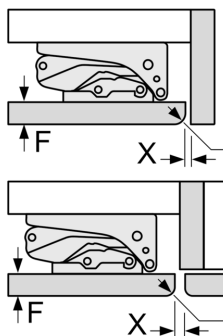

Dimensjoner

- Nisjemål(H x B x T): 82.0 cm x 60.0 cm x 55.0 cm
- Mål: H 82 x B 60 x D 55 cm

Tilbehør:

- Tilbehør: Eggholder, Isterningsbrett

**Serie 6, Integrert kjøleskap med
fryser, 82 x 60 cm, soft close
flathengsel
KUL22ADD0**

Mål i mm
Anbefalte spalter

Overhold de anbefalte spalter i tabellen for å sikre at dørene lukkes uten å skubbe bort dem. Dermed unngår du skader på dørene.

Mål i mm

Mål i mm

Mål i mm

A: Luftinntak ≥ 20

Maks. tillatt vekt