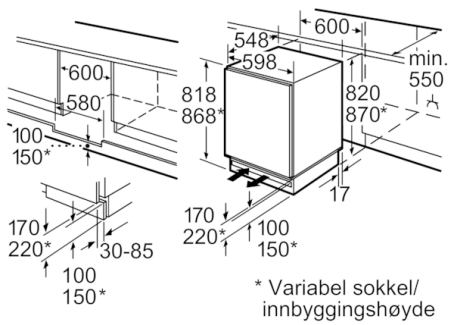

Design og komfort

- Mekanisk temperaturregulering
- Flathengsler - Door on door

Kjøledel

- Nyttevolum kjøle totalt: 108 l
- 2 hyller av sikkerhetsglass, hvorav 1 er høydejusterbare
- 2 MultiBoxes: gjennomsiktige skuffer med bølget bunn - perfekt til oppbevaring av frukt og grønnsaker

Frysedel

- **** -fryser: 15 l nyttevolum
- Lagringstid ved strømbrudd: 10 timer
- Innfrysingskapasitet: 2 kg per døgn

Teknisk informasjon

- Ventilasjon via sokkelen, ikke behov for å skjære ut i topplaten
- Justerbare føtter, bakre ben justeres forfra
- Høyrehengslet dør, kan hengsles om

**Serie | 6, Integrert kjøleskap med fryser, 82
x 60 cm
KUL15A60**

Plass til elektrisk tilkobling på høyre eller
venstre side av apparatet.
Ventilasjon og utlufting i sokkel.

Mål i mm