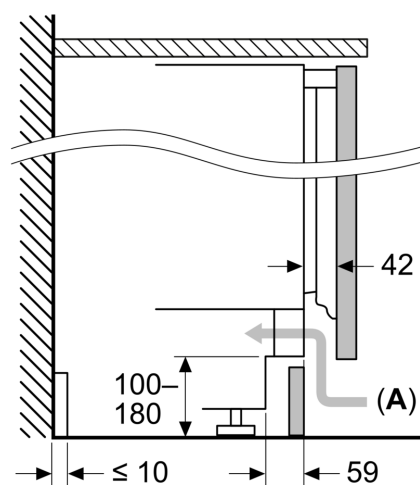

### Dimensjoner

- Nisjemål(H x B x T): 82.0 cm x 60.0 cm x 55.0 cm
- Mål: H 82 x B 60 x D 55 cm

### Generell informasjon

**iQ500, Integrert kjøleskap med  
fryser, 82 x 60 cm, soft close  
flathengsel  
KU22LADD0**

Mål i mm

Anbefalte spaltemål for flathengsel

F	R	X
16-19	0-3	2,5
20	0-1	3
21	2-3	2,5
	0-1	3
22	2-3	2,5
	0	4
	1	3,5
	2-3	3

Overhold de anbefalte spaltemålene i tabellen for å sikre at døren kan åpnes uten å skubbe borti skapet ved siden av. Dermed unngår du skader på kjøkkenskapet.

Mål i mm

A: Høyde på underkonstruksjon

B:  $\geq 560$  mm (anbefalt)

Plass til elektrisk tilkobling ved siden av apparatet på venstre eller høyre side

Mål i mm

Mål i mm

A: Luftinntak  $\geq 200$  cm<sup>2</sup>