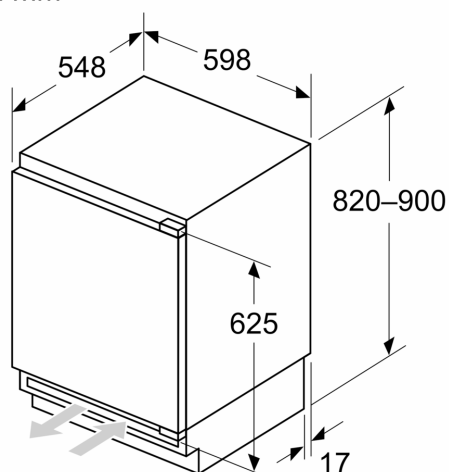

### Dimensjoner

- Nisjemål(H x B x T): 82.0 cm x 60.0 cm x 55.0 cm
- Mål: H 82 x B 60 x D 55 cm

### Generell informasjon

**iQ500, Integrert kjøleskap med  
fryser, 82 x 60 cm, soft close  
flathengsel  
KU22LADD0**

Mål i mm

Anbefalte spaltemål for flathengsel

F	R	X
16-19	0-3	2,5
20	0-1	3
21	2-3	2,5
	0-1	3
22	2-3	2,5
	0	4
	1	3,5
	2-3	3

Overhold de anbefalte spaltemålene i tabellen for å sikre at døren kan åpnes uten å skubbe borti skapet ved siden av. Dermed unngår du skader på kjøkkenskapet.

Mål i mm

A: Høyde på underkonstruksjon

B:  $\geq 560$  mm (anbefalt)

Plass til elektrisk tilkobling ved siden av apparatet på venstre eller høyre side

Mål i mm

Mål i mm

A: Luftinntak  $\geq 200$  cm<sup>2</sup>