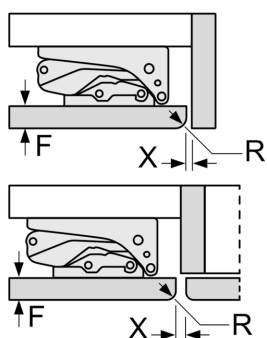

**iQ500, Integrert kjøleskap med
fryser, 82 x 60 cm, soft close
flathengsel
KU22LADD0**

Mål i mm

Anbefalte spaltemål for flathengsel