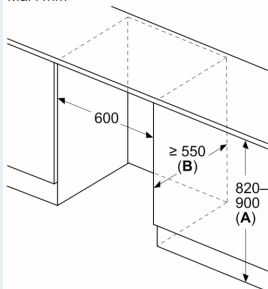

### Dimensjoner

- Nisjemål(H x B x T): 82.0 cm x 60.0 cm x 55.0 cm
- Mål: H 82 x B 60 x D 55 cm

### Generell informasjon

**iQ500, Integrert kjøleskap med  
fryser, 82 x 60 cm, soft close  
flathengsel  
KU22LADD0**

Mål i mm

Anbefalte spaltemål for flathengsel

F	R	X
16-19	0-3	2,5
20	0-1	3
21	2-3	2,5
	0-1	3
22	2-3	2,5
	0	4
	1	3,5
	2-3	3

Overhold de anbefalte spaltemålene i tabellen for å sikre at døren kan åpnes uten å skubbe borti skapet ved siden av. Dermed unngår du skader på kjøkkenskapet.

Mål i mm

A: Høyde på underkonstruksjon

B:  $\geq 560$  mm (anbefalt)