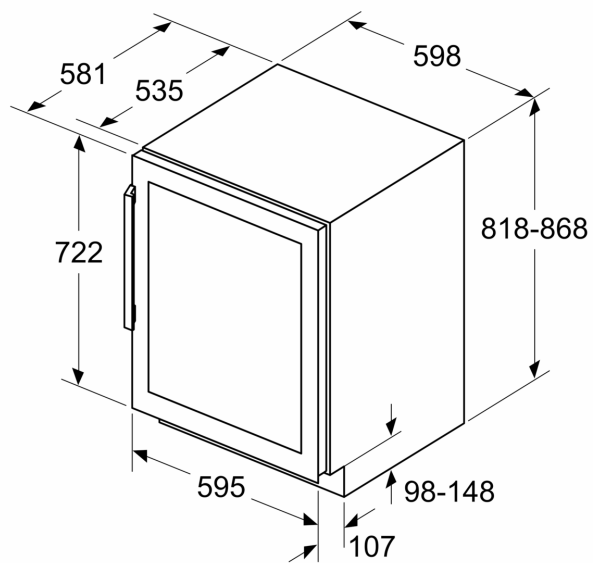

Beskrivelse

Teknisk data

Energieffektivitetsklasse: G
Gjennomsnittlig årlig energiforbruk i kilowattimer i året (kWh/a):	130 kWh/annum
Kapasitet for 750 ml flasker: 44
Luftbårne akustiske støyutslipp: 38 dB(A) re 1 pW
Klasse for luftbårne akustiske støyutslipp: C
Design: Innbygging
Dekorramme med plate: Ikke mulig
Høyde: 818 mm
Apparatets bredde: 598 mm
Dybde: 581 mm
Nisjemål (H x B x D): 820 x 600 x 560 mm
Vekt: 44.2 kg
Tilkoblingsgrad: 60 W
Sikring: 6 A
Integrert ventilator i kjøledelen: Ja
Spenning: 220-240 V
Frekvens: 50-60 Hz
Lengden på strømledningen: 230.0 cm
Støpseltype: Schuko-/Gardy støpsel med jord
Antall kompressorer: 1
Antall uavhengige kjølesystemer: 2
Kan hengsles om: Ja
Integrert lysbryter: Nei
EAN-kode: 4242003869741
Varemerke: Siemens
Modellbetegnelse: KU21WAHG0

iQ500, Vario Vinskap med glassdør, 82 x 60 cm KU21WAHG0

Beskrivelse

Ytelse og forbruk

- Energiklasse: G
- Total volum : 120 l
- Lydnivå: 38 dB

Komfort og Sikkerhet

- Dynamisk kjøling via integrert ventilator
- Optisk og akustisk varsling
- Automatisk avriming

Kjøledel

- Lagringskapasitet +5°C til +20°C
- airFreshfilter

Teknisk informasjon

- Høyrehengslet dør, kan hengsles om
- Ventilasjon via sokkelen
- Døråpningsvinkel: 115°

Dimensjoner

- Nisjemål (H x B x T): 82.0 cm x 60.0 cm x 56.0 cm
- Mål: H 82 x B 60 x D 58 cm

iQ500, Vario Vinskap med glassdør, 82 x 60 cm KU21WAHG0

Måltegninger

Mål i mm

mål i mm

mål i mm