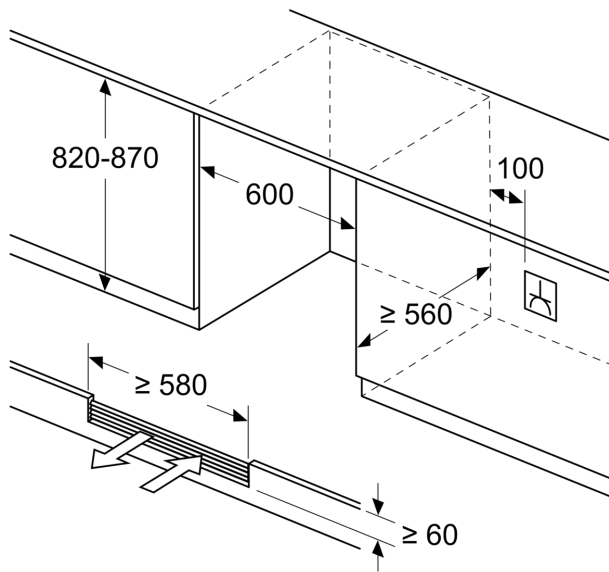

Kjøledel

- Lagringskapasitet +5°C til +20°C
- airFreshfilter

Teknisk informasjon

- Høyrehengslet dør, kan hengsles om
- Ventilasjon via sokkelen
- Døråpningsvinkel: 115°

Dimensjoner

- Nisjemål (H x B x T): 82.0 cm x 60.0 cm x 56.0 cm
- Mål: H 82 x B 60 x D 58 cm

iQ500, Vario Vinskap med glassdør, 82 x 60 cm KU21WAHG0

Måltegninger

Mål i mm

mål i mm

mål i mm