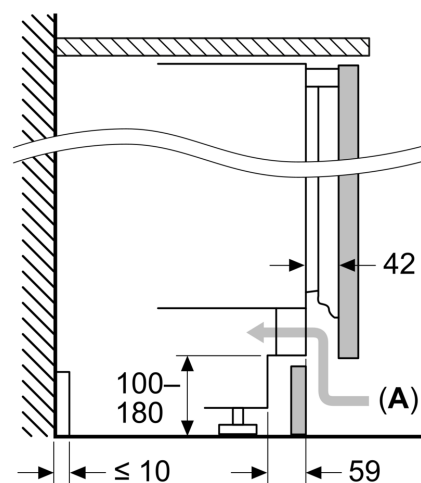

- Høyrehengslet dør, kan hengsles om
- underbygging
- Ventilasjon via sokkelen, ikke behov for å skjære ut i topplaten
- Lengde av ledningen: 230 cm
- Spenning: 220 - 240 V

Dimensjoner

- Nisjemål (H x B x T): 82.0 cm x 60.0 cm x 55.0 cm
- Mål: H 82 x B 60 x D 55 cm

Måltegninger

Mål i mm

Anbefalte spaltemål for flathengsel

| F | R | X |
|-------|-----|-----|
| 16-19 | 0-3 | 2,5 |
| 20 | 0-1 | 3 |
| 21 | 2-3 | 2,5 |
| | 0-1 | 3 |
| 22 | 2-3 | 2,5 |
| | 0 | 4 |
| | 1 | 3,5 |
| | 2-3 | 3 |

Overhold de anbefalte spaltemålene i tabellen for å sikre at døren kan åpnes uten å skubbe borti skapet ved siden av. Dermed unngår du skader på kjøkkenskapet.

Mål i mm

Mål i mm

A: Høyde på underkonstruksjon

B: ≥ 560 mm (anbefalt)

Plass til elektrisk tilkobling ved siden av apparatet på venstre eller høyre side

Mål i mm

A: Luftinntak ≥ 200 cm²

Måltegninger

Maks. tillatt vekt på enhetsfrontene

Enhetsfronter som overstiger tillatt vekt, kan forårsake skader og føre til at hengslene ikke fungerer slik de skal