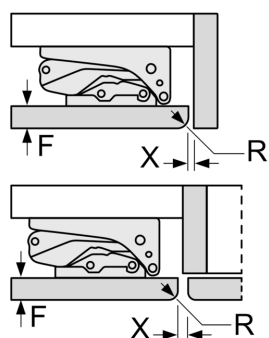

- Høyrehengslet dør, kan hengsles om
- underbygging
- Ventilasjon via sokkelen, ikke behov for å skjære ut i topplaten
- Lengde av ledningen: 230 cm
- Spenning: 220 - 240 V

Dimensjoner

- Nisjemål (H x B x T): 82.0 cm x 60.0 cm x 55.0 cm
- Mål: H 82 x B 60 x D 55 cm

Tilbehør:

- Tilbehør: Eggholder
- Basert på resultater fra standardtest over 24 timer. Faktisk forbruk avhenger av bruk/plassering av produktet

Generell informasjon

iQ500, Kjøleskap til underbygging, 82 x 60 cm, soft close flathengsel KU21RADE0

Måltegninger

Mål i mm

Anbefalte spaltemål for flathengsel

| F | R | X |
|-------|-----|-----|
| 16-19 | 0-3 | 2,5 |
| 20 | 0-1 | 3 |
| 21 | 2-3 | 2,5 |
| | 0-1 | 3 |
| 22 | 2-3 | 2,5 |
| | 0 | 4 |
| | 1 | 3,5 |
| | 2-3 | 3 |

Overhold de anbefalte spaltemålene i tabellen for å sikre at døren kan åpnes uten å skubbe borti skapet ved siden av. Dermed unngår du skader på kjøkkenskapet.

Mål i mm

Mål i mm

A: Høyde på underkonstruksjon