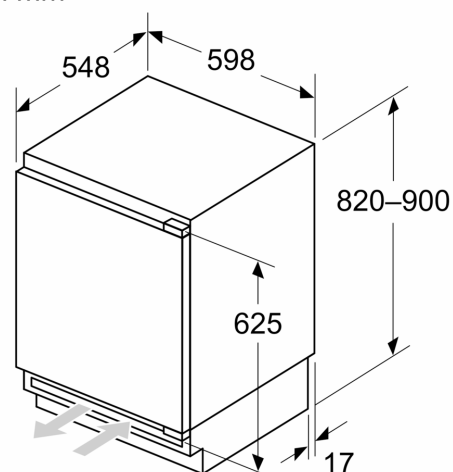

- Høyrehengslet dør, kan hengsles om
- underbygging
- Ventilasjon via sokkelen, ikke behov for å skjære ut i topplaten
- Lengde av ledningen: 230 cm
- Spenning: 220 - 240 V

Dimensjoner

- Nisjemål (H x B x T): 82.0 cm x 60.0 cm x 55.0 cm
- Mål: H 82 x B 60 x D 55 cm

Måltegninger

Mål i mm

Anbefalte spaltemål for flathengsel

| F | R | X |
|-------|-----|-----|
| 16-19 | 0-3 | 2,5 |
| 20 | 0-1 | 3 |
| 21 | 2-3 | 2,5 |
| | 0-1 | 3 |
| 22 | 2-3 | 2,5 |
| | 0 | 4 |
| | 1 | 3,5 |
| | 2-3 | 3 |

Overhold de anbefalte spaltemålene i tabellen for å sikre at døren kan åpnes uten å skubbe borti skapet ved siden av. Dermed unngår du skader på kjøkkenskapet.

Mål i mm

Mål i mm

A: Høyde på underkonstruksjon

B: ≥ 560 mm (anbefalt)

Plass til elektrisk tilkobling ved siden av apparatet på venstre eller høyre side

Mål i mm

A: Luftinntak ≥ 200 cm²

Måltegninger

Maks. tillatt vekt på enhetsfrontene

Enhetsfronter som overstiger tillatt vekt, kan forårsake skader og føre til at hengslene ikke fungerer slik de skal