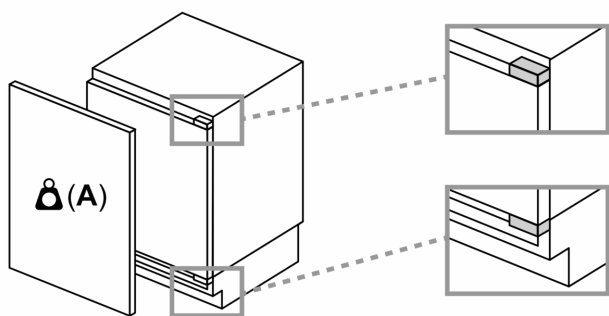

Overhold de anbefalte spaltemålene i tabellen for å sikre at døren kan åpnes uten å skubbe borti skapet ved siden av. Dermed unngår du skader på kjøkkenskapet.

Mål i mm

Mål i mm

A: Høyde på underkonstruksjon

B: ≥ 560 mm (anbefalt)

Plass til elektrisk tilkobling ved siden av apparatet på venstre eller høyre side

Mål i mm

A: Luftinntak ≥ 200 cm²

Måltegninger

Maks. tillatt vekt på enhetsfrontene

Enhetsfronter som overstiger tillatt vekt, kan forårsake skader og føre til at hengslene ikke fungerer slik de skal