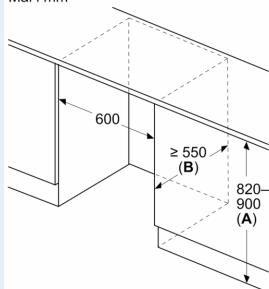

Måltegninger

Mål i mm

Anbefalte spaltemål for flathengsel

| F | R | X |
|-------|-----|-----|
| 16-19 | 0-3 | 2,5 |
| 20 | 0-1 | 3 |
| 21 | 2-3 | 2,5 |
| | 0-1 | 3 |
| 22 | 2-3 | 2,5 |
| | 0 | 4 |
| | 1 | 3,5 |
| | 2-3 | 3 |

Overhold de anbefalte spaltemålene i tabellen for å sikre at døren kan åpnes uten å skubbe borti skapet ved siden av. Dermed unngår du skader på kjøkkenskapet.

Mål i mm

Mål i mm

A: Høyde på underkonstruksjon

B: ≥ 560 mm (anbefalt)

Plass til elektrisk tilkobling ved siden av apparatet på venstre eller høyre side

Mål i mm

A: Luftinntak ≥ 200 cm²

Måltegninger

Maks. tillatt vekt på enhetsfrontene

Enhetsfronter som overstiger tillatt vekt, kan forårsake skader og føre til at hengslene ikke fungerer slik de skal