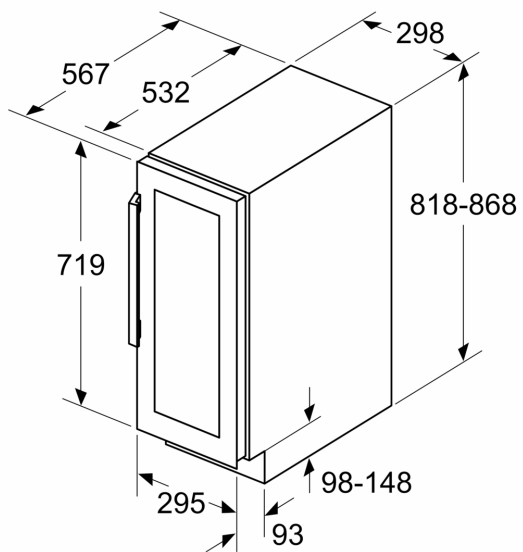

Kjøledel

- Antall temperatursoner: 1
- Temperaturområde: 5-20 °C
- 4 stk. hyller for 21 flasker á 0,75 l
- Antall trehyller kjøøl: 3 stk.

Teknisk informasjon

- Ventilasjon via sokkelen
- Døråpningsvinkel: 115°
- Produktet kan låses: Nei
- Variabel sokkeltilpassning
- Høyrehengslet dør, kan hengsles om

Dimensjoner

- Nisjemål (H x B x T): 82.0 cm x 30.0 cm x 55.0 cm
- Mål: H 82 x B 30 x D 57 cm

iQ500, Vario Vinskap med glassdør, 82 x 30 cm KU20WVHF0

Måltegninger

Mål i mm

mål i mm

mål i mm