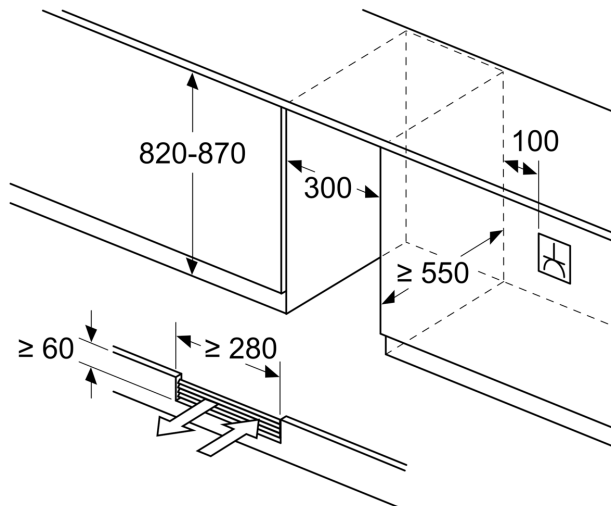

Dimensjoner

- Nisjemål (H x B x T): 82.0 cm x 30.0 cm x 55.0 cm
- Mål: H 82 x B 30 x D 57 cm

iQ500, Vario Vinskap med glassdør, 82 x 30 cm KU20WVHF0

Måltegninger

Mål i mm

mål i mm

mål i mm