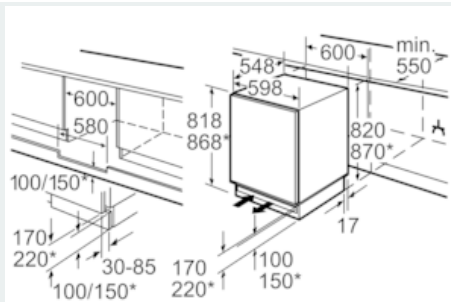

iQ500, Kjøleskap til underbygging, 82
x 60 cm
KU15RA65

Måltegninger