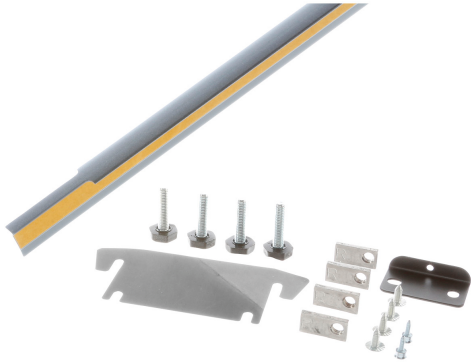

forbindelsesett KSZ39AX00

- Tilbehør kjøle- og kombiskap
- Forbindelsesett

Teknisk data

Emballasjemål (H x B x D):	50 x 100 x 2040 mm
Pallmål (cm):	100.0 x 80.0 x 120.0
Antall enheter per pall:	80
Nettvekt:	0.0 kg
Bruttvekt:	0.8 kg
EAN-kode:	4242005316328