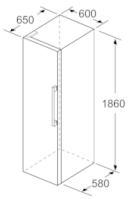

Serie | 4, Kjøleskap, 186 x 60 cm, inox-look KSV36XL3P

Mål i mm

	a	b	c	d	e	f
KSW36, GSD36	187					
KSV36, KSF36, GSN36, GSV36	186					
KSV33, GSN33, GSV33	176	60	65	58	60	119.5
KSV29, GSN29, GSV29	161					
GSV24	146					
GSN51	161					
GSN54	176	70	78	70	70	142
GSN58	191					

Mål i cm