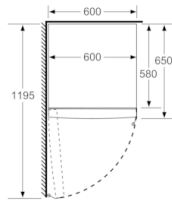

Serie | 4, Kjøleskap, 186 x 60 cm, inox-look KSV36XL3P

Mål i mm

	a	b	c	d	e	f
KSW36, GSD36	187					
KSV36, KSF36, GSN36, GSV36	186					
KSV33, GSN33, GSV33	176	60	65	58	60	119.5
KSV29, GSN29, GSV29	161					
GSV24	146					
GSN51	161					
GSN54	176	70	78	70	70	142
GSN58	191					

Mål i cm