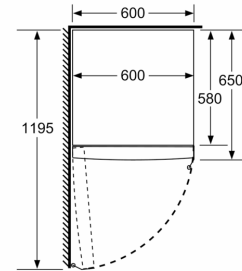

Ferskhetssystem

- 1 VitaFresh skuff med fuktighetsregulering: holder frukt og grønnsaker friskt og vitaminrikt lenger.

Dimensjoner

- Mål: H 186 x B 60 x D 65 cm

Teknisk informasjon

- Venstre, kan hengsles om
- Justerbare føtter foran, hjul bak
- Døråpningsvinkel 90°; ingen avstand til veggen nødvendig.

Serie 4, Kjøleskap, 186 x 60 cm, Inox-look KSV36VLDP

	a	b	c	d	e	f
KSW36, GSD36	187					
KSV36, KSF36, GSN36, GSV36	186					
KSV33, GSN33, GSV33	176	60	65	58	60	119.5
KSV29, GSN29, GSV29	161					
GSV24	146					
GSN51	161					
GSN54	176	70	78	70	70	142
GSN58	191					

- a Høyde
- b Bredde
- c Dybde ved lukket dør uten håndtak og avstandsstykke
- d Dybde til skapet uten avstandsstykke
- e Bredde ved åpen dør uten håndtak
- f Dybde ved åpen dør uten håndtak og avstandsstykke

Mål i cm

Mål i mm

Mål i mm