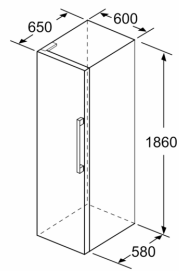

Ferskhetssystem

- 1 VitaFresh skuff med fuktighetsregulering: holder frukt og grønnsaker friskt og vitaminrikt lenger.

Dimensjoner

- Mål: H 186 x B 60 x D 65 cm

Teknisk informasjon

- Venstre, kan hengsles om
- Justerbare føtter foran, hjul bak
- Døråpningsvinkel 90°; ingen avstand til veggen nødvendig.

Serie 4, Kjøleskap, 186 x 60 cm, Inox-look KSV36VLDP

	a	b	c	d	e	f
KSW36, GSD36	187					
KSV36, KSF36, GSN36, GSV36	186					
KSV33, GSN33, GSV33	176	60	65	58	60	119.5
KSV29, GSN29, GSV29	161					
GSV24	146					
GSN51	161					
GSN54	176	70	78	70	70	142
GSN58	191					

- a Høyde
- b Bredde
- c Dybde ved lukket dør uten håndtak og avstandsstykke
- d Dybde til skapet uten avstandsstykke
- e Bredde ved åpen dør uten håndtak
- f Dybde ved åpen dør uten håndtak og avstandsstykke