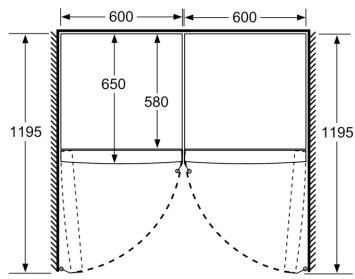

Ferskhetssystem

- 1 VitaFresh skuff med fuktighetsregulering: holder frukt og grønnsaker friskt og vitaminrikt lenger.

Dimensjoner

- Mål: H 186 x B 60 x D 65 cm

Teknisk informasjon

- Venstre, kan hengsles om
- Justerbare føtter foran, hjul bak
- Døråpningsvinkel 90°; ingen avstand til veggen nødvendig.

Serie 4, Kjøleskap, 186 x 60 cm, Inox-look KSV36VLDP

	a	b	c	d	e	f
KSW36, GSD36	187					
KSV36, KSF36, GSN36, GSV36	186					
KSV33, GSN33, GSV33	176	60	65	58	60	119.5
KSV29, GSN29, GSV29	161					
GSV24	146					
GSN51	161					
GSN54	176	70	78	70	70	142
GSN58	191					

- a Høyde
- b Bredde
- c Dybde ved lukket dør uten håndtak og avstandsstykke
- d Dybde til skapet uten avstandsstykke
- e Bredde ved åpen dør uten håndtak
- f Dybde ved åpen dør uten håndtak og avstandsstykke

Mål i cm

Mål i mm

Mål i mm