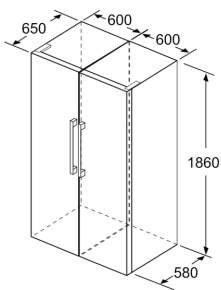

Ferskhetssystem

- 1 VitaFresh skuff med fuktighetsregulering: holder frukt og grønnsaker friskt og vitaminrikt lenger.

Dimensjoner

- Mål: H 186 x B 60 x D 65 cm

Teknisk informasjon

- Venstre, kan hengsles om
- Justerbare føtter foran, hjul bak
- Døråpningsvinkel 90°; ingen avstand til veggen nødvendig.

Serie 4, Kjøleskap, 186 x 60 cm, Inox-look KSV36VLDP

	a	b	c	d	e	f
KSW36, GSD36	187					
KSV36, KSF36, GSN36, GSV36	186					
KSV33, GSN33, GSV33	176	60	65	58	60	119.5
KSV29, GSN29, GSV29	161					
GSV24	146					
GSN51	161					
GSN54	176	70	78	70	70	142
GSN58	191					

- a Høyde
- b Bredde
- c Dybde ved lukket dør uten håndtak og avstandsstykke
- d Dybde til skapet uten avstandsstykke
- e Bredde ved åpen dør uten håndtak
- f Dybde ved åpen dør uten håndtak og avstandsstykke

Mål i cm

Mål i mm

Mål i mm