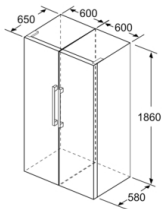

Serie 4, Kjøleskap, 186 x 60 cm, Rustfritt stål easy clean KSV36VI3P

	a	b	c	d	e	f
KSW36, GSD36	187					
KSV36, KSF36, GSN36, GSV36	186					
KSV33, GSN33, GSV33	176	60	65	58	60	119.5
KSV29, GSN29, GSV29	161					
GSV24	146					
GSN51	161					
GSN54	176	70	78	70	70	142
GSN58	191					

Mål i cm

Mål i mm