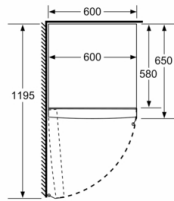

Serie 4, Kjøleskap, 186 x 60 cm, Rustfritt stål easy clean KSV36VI3P

Mål i mm

	a	b	c	d	e	f
KSW36, GSD36	187					
KSV36, KSF36, GSN36, GSV36	186					
KSV33, GSN33, GSV33	176	60	65	58	60	119.5
KSV29, GSN29, GSV29	161					
GSV24	146					
GSN51	161					
GSN54	176	70	78	70	70	142
GSN58	191					

Mål i cm