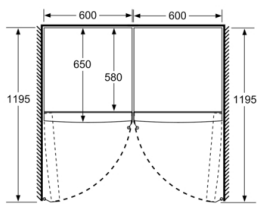

Serie 4, Kjøleskap, 186 x 60 cm, Rustfritt stål easy clean KSV36VI3P

	a	b	c	d	e	f
KSW36, GSD36	187					
KSV36, KSF36, GSN36, GSV36	186					
KSV33, GSN33, GSV33	176	60	65	58	60	119.5
KSV29, GSN29, GSV29	161					
GSV24	146					
GSN51	161					
GSN54	176	70	78	70	70	142
GSN58	191					

Mål i cm

Mål i mm