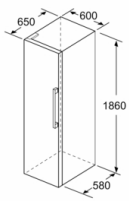

Serie 4, Kjøleskap, 186 x 60 cm, Rustfritt stål easy clean KSV36VI3P

Mål i mm

	a	b	c	d	e	f
KSW36, GSD36	187					
KSV36, KSF36, GSN36, GSV36	186					
KSV33, GSN33, GSV33	176	60	65	58	60	119.5
KSV29, GSN29, GSV29	161					
GSV24	146					
GSN51	161					
GSN54	176	70	78	70	70	142
GSN58	191					

Mål i cm