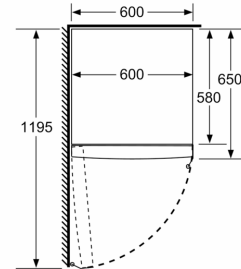

Ferskhetssystem

- 1 VitaFresh skuff med fuktighetsregulering: holder frukt og grønnsaker friskt og vitaminrikt lenger.

Dimensjoner

- Mål: H 186 x B 60 x D 65 cm

Teknisk informasjon

- Venstre, kan hengsles om
- Justerbare føtter foran, hjul bak

Serie 4, Kjøleskap, 186 x 60 cm, Sort KSV36VBEP

	a	b	c	d	e	f
KSW36, GSD36	187					
KSV36, KSF36, GSN36, GSV36	186					
KSV33, GSN33, GSV33	176	60	65	58	60	119.5
KSV29, GSN29, GSV29	161					
GSV24	146					
GSN51	161					
GSN54	176	70	78	70	70	142
GSN58	191					

- a Høyde
 b Bredder
 c Dybde ved lukket dør uten håndtak og avstandsstykke
 d Dybde til skapet uten avstandsstykke
 e Bredder ved åpen dør uten håndtak
 f Dybde ved åpen dør uten håndtak og avstandsstykke

Mål i cm

Mål i mm

Mål i mm