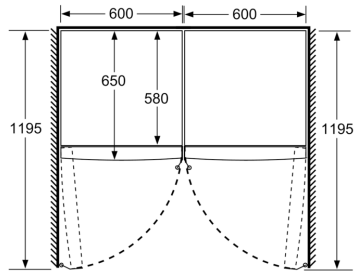

Ferskhetssystem

- 1 VitaFresh skuff med fuktighetsregulering: holder frukt og grønnsaker friskt og vitaminrikt lenger.

Dimensjoner

- Mål: H 186 x B 60 x D 65 cm

Teknisk informasjon

- Venstre, kan hengsles om
- Justerbare føtter foran, hjul bak

Serie 4, Kjøleskap, 186 x 60 cm, Sort KSV36VBEP

	a	b	c	d	e	f
KSW36, GSD36	187					
KSV36, KSF36, GSN36, GSV36	186					
KSV33, GSN33, GSV33	176	60	65	58	60	119.5
KSV29, GSN29, GSV29	161					
GSV24	146					
GSN51	161					
GSN54	176	70	78	70	70	142
GSN58	191					

- a Høyde
 b Bredder
 c Dybde ved lukket dør uten håndtak og avstandsstykke
 d Dybde til skapet uten avstandsstykke
 e Bredder ved åpen dør uten håndtak
 f Dybde ved åpen dør uten håndtak og avstandsstykke

Mål i cm

Mål i mm

Mål i mm