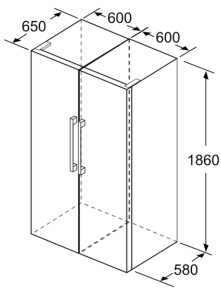

Ferskhetssystem

- 1 VitaFresh skuff med fuktighetsregulering: holder frukt og grønnsaker friskt og vitaminrikt lenger.

Dimensjoner

- Mål: H 186 x B 60 x D 65 cm

Teknisk informasjon

- Venstre, kan hengsles om
- Justerbare føtter foran, hjul bak

Serie 4, Kjøleskap, 186 x 60 cm, Sort KSV36VBEP

	a	b	c	d	e	f
KSW36, GSD36	187					
KSV36, KSF36, GSN36, GSV36	186					
KSV33, GSN33, GSV33	176	60	65	58	60	119.5
KSV29, GSN29, GSV29	161					
GSV24	146					
GSN51	161					
GSN54	176	70	78	70	70	142
GSN58	191					

- a Høyde
 b Bredder
 c Dybde ved lukket dør uten håndtak og avstandsstykke
 d Dybde til skapet uten avstandsstykke
 e Bredder ved åpen dør uten håndtak
 f Dybde ved åpen dør uten håndtak og avstandsstykke

Mål i cm

Mål i mm

Mål i mm