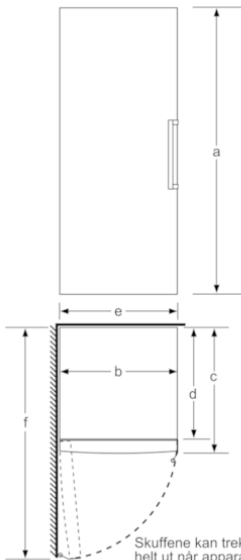

Teknisk data

Konstruksjonstype :	Frittstående
Dekorramme med plate :	Ikke mulig
Høyde :	1860
Bredden på produktet :	600
Dybde på produkt :	650
Nettovekt (kg) :	69,377
Tilkoblingseffekt (W) :	90
Sikring (A) :	10
Dørhengsel :	Venstre, kan hengsles om
Spenning (V) :	220-240
Frekvens (Hz) :	50
Godkjennelse :	CE, VDE
Lengden på strømledningen (cm) :	230
Antall kompressorer :	1
Antall uavhengige kjølesystemer :	1
Integrert ventilator i kjøledelen :	Ja
Kan hengsles om :	Ja
Antall justerbare hyller i kjøleskapet :	5
Flaskehyller :	Ja
EAN-kode :	4242002741420
Varemerke :	Bosch
Modellbetegnelse :	KSV36VB30
Produktkategori :	Kjøleskap
Energieffektivitetsklasse - (2010/30/EF) :	A++
Årlig energiforbruk (kWh/år) - NY (2010/30/EF) :	112,00
Kjøleskap nyttekapasitet (l) - (2010/30/EC) :	346
Fryser, nettokapasitet i liter (2010/30/EC) :	0
Automatisk avfrostning :	Nei
Innfrysingskapasitet (kg/24h) - (2010/30/EC) :	0
Støynivå (dB (A) re 1pW) :	39
Klimaklasse :	SN-T
Installasjonstype :	l/t

Teknisk informasjon

- Justerbare føtter foran, hjul bak
- Venstrehengslet dør, kan hengsles om

Kombinasjon

- KSV36VB30 kan kombineres med GSN36VB30

Serie | 4, Kjøleskap, 186 x 60 cm, sort KSV36VB30

Skuffene kan trekkes helt ut når apparatet plasseres helt inntil en vegg.