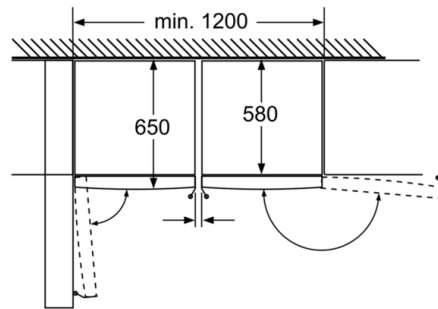

Teknisk informasjon

- Justerbare føtter foran, hjul bak
- Venstrehengslet dør, kan hengsles om

Kombinasjon

- KSV36VB30 kan kombineres med GSN36VB30

Serie | 4, Kjøleskap, 186 x 60 cm, sort KSV36VB30

Skuffene kan trekkes helt ut når apparatet plasseres helt inntil en vegg.

a Høyde
b Brekke
c Dybde ved lukket dør uten håndtak og avstandsstykke
d Dybde til skapet uten avstandsstykke
e Brekke ved åpen dør uten håndtak
f Dybde ved åpen dør uten håndtak og avstandsstykke

Mål i cm

Skuffene kan trekkes helt ut når apparatet plasseres helt inntil en vegg.

Mål i mm